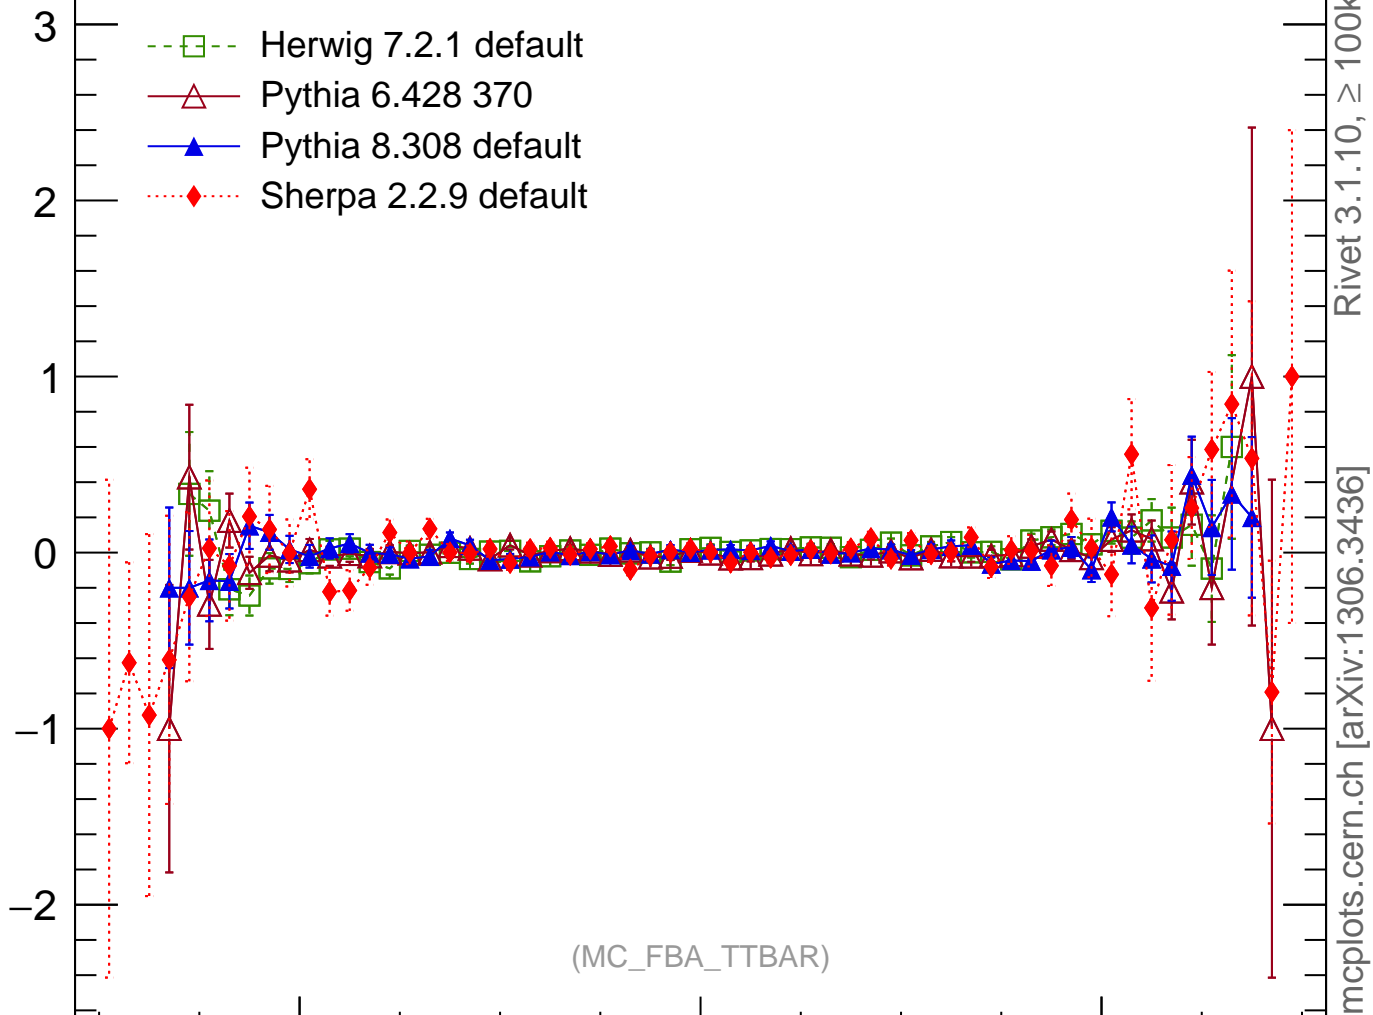

7000 GeV pp

Top (parton level)

 y (ttbar) ($p_{Ttt} < 50$)

- Herwig 7.2.1 default
- Pythia 6.428 370
- Pythia 8.308 default
- Sherpa 2.2.9 default

(MC_FBA_TTBAR)

Ratio to Herwig 7.2.1 default