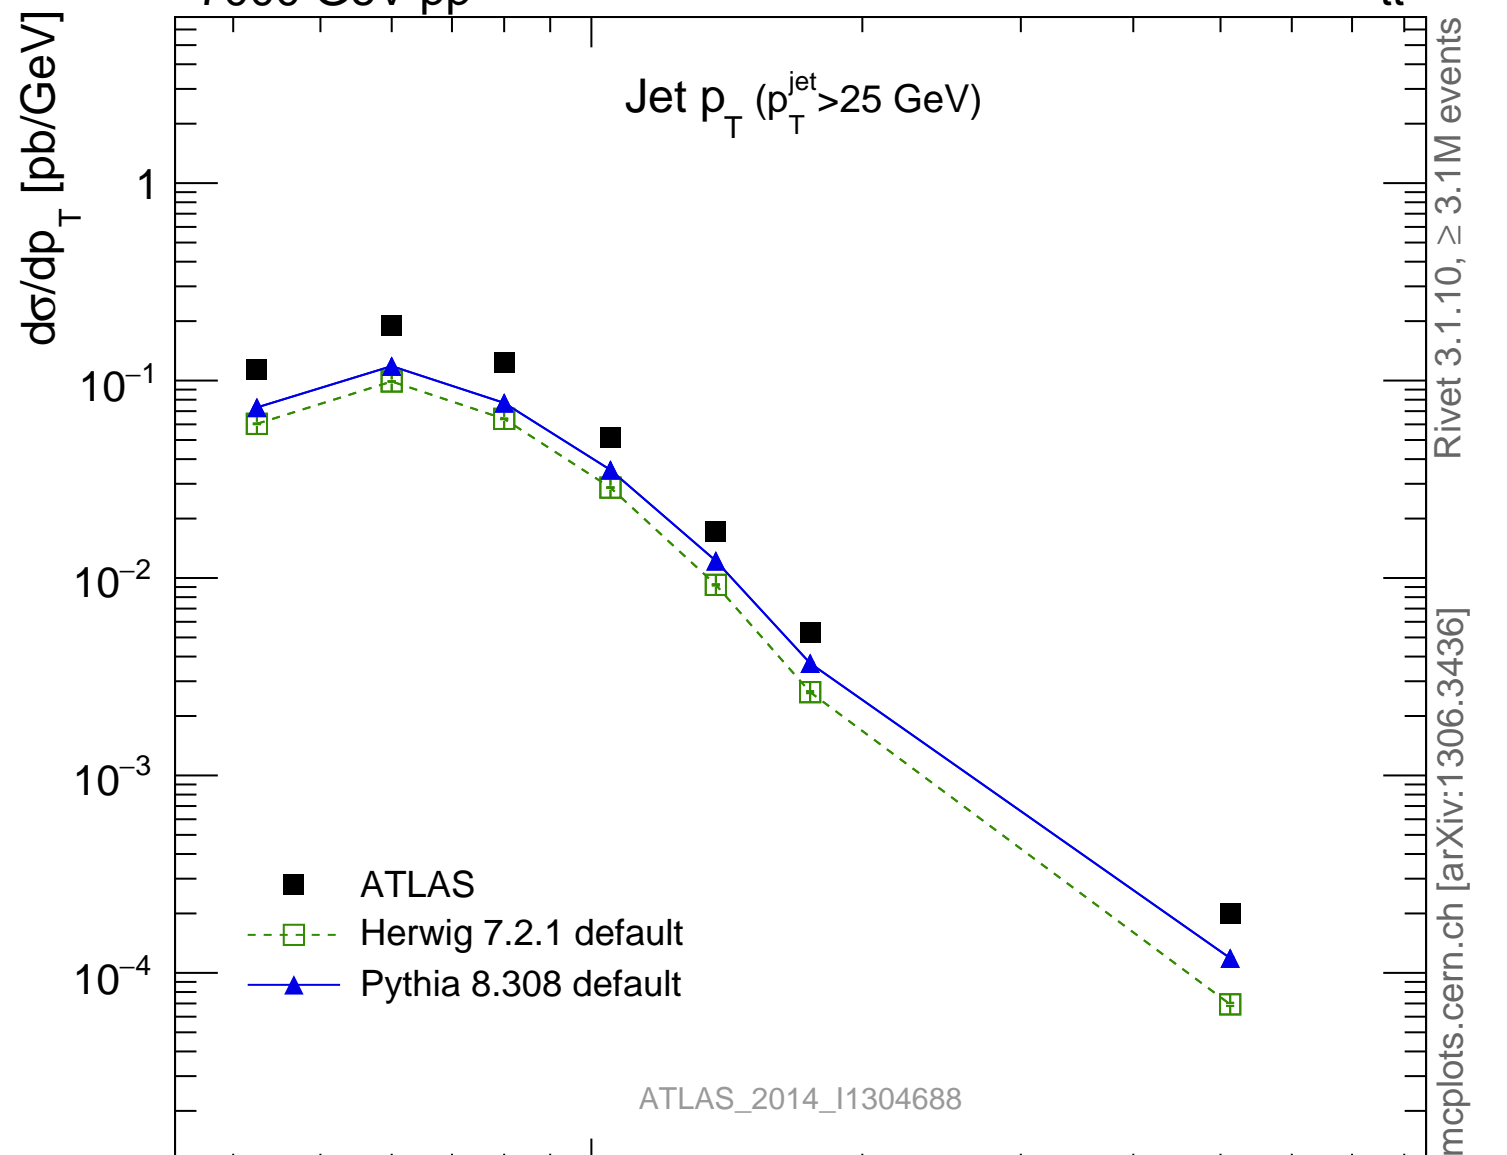

7000 GeV pp

tt

Jet  $p_T$  ( $p_T^{\text{jet}} > 25$  GeV)Rivet 3.1.10,  $\geq 3.1$ M events

mcplots.cern.ch [arXiv:1306.3436]

ATLAS\_2014\_I1304688