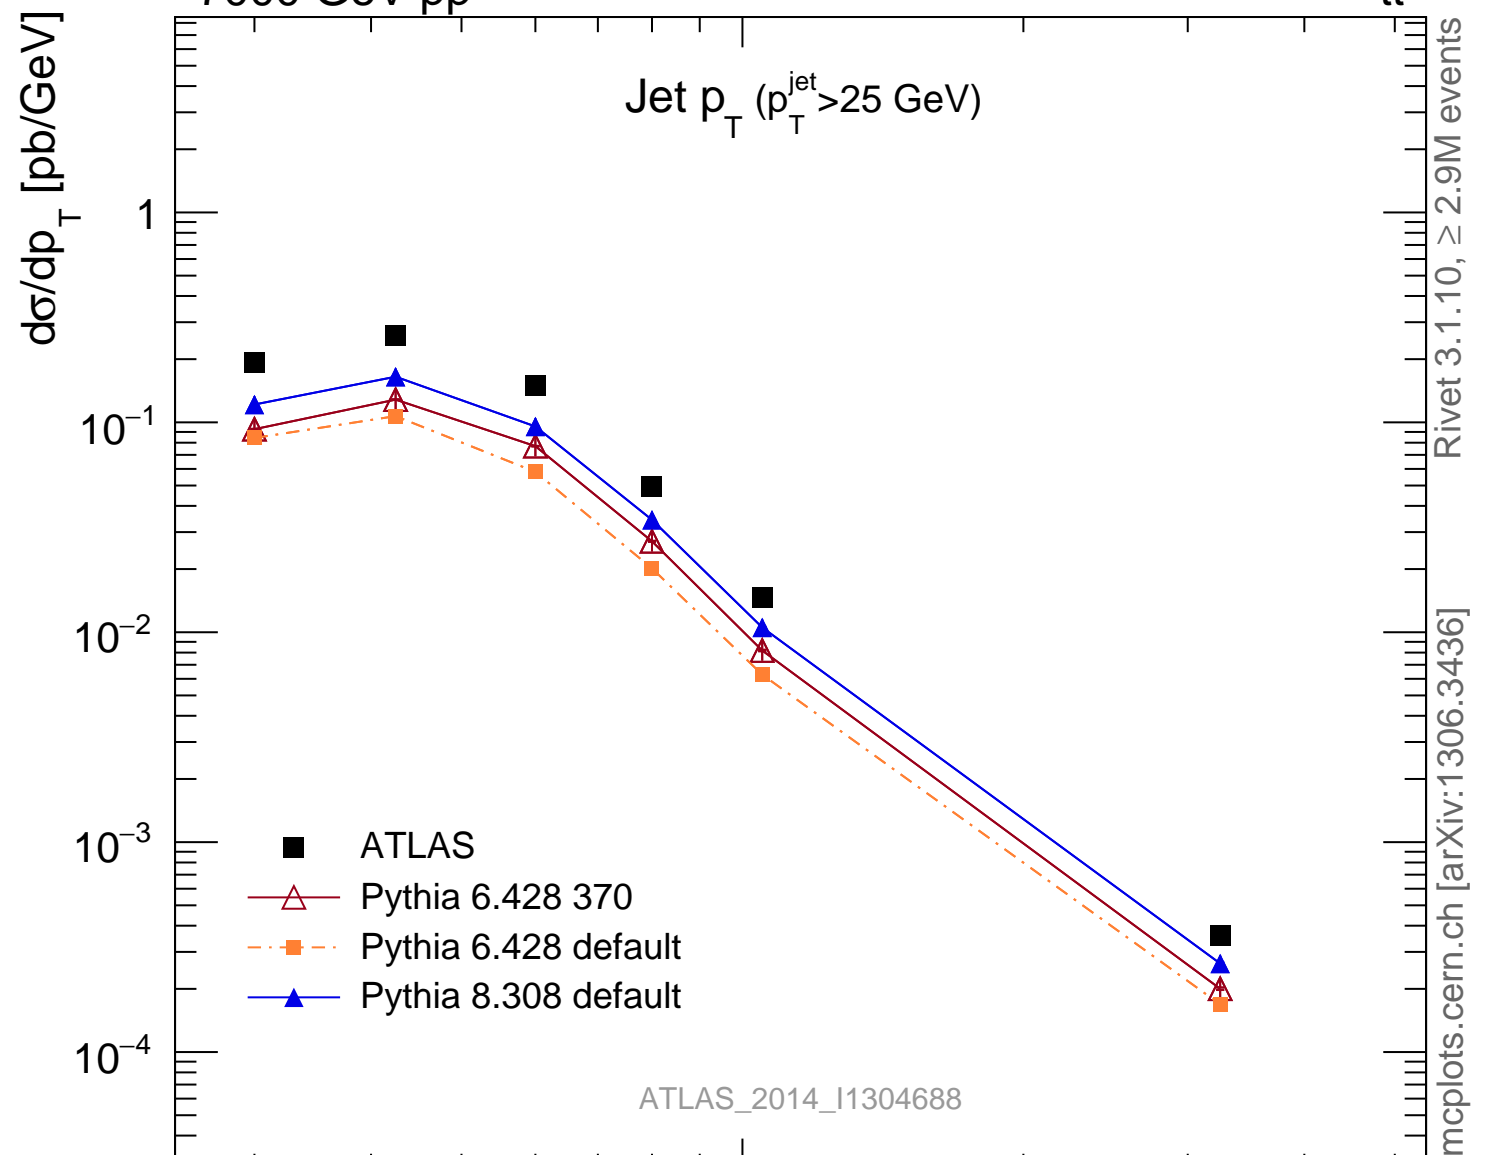

7000 GeV pp

tt

Jet p_T ($p_T^{\text{jet}} > 25$ GeV)Rivet 3.1.10, ≥ 2.9 M events

mcplots.cern.ch [arXiv:1306.3436]