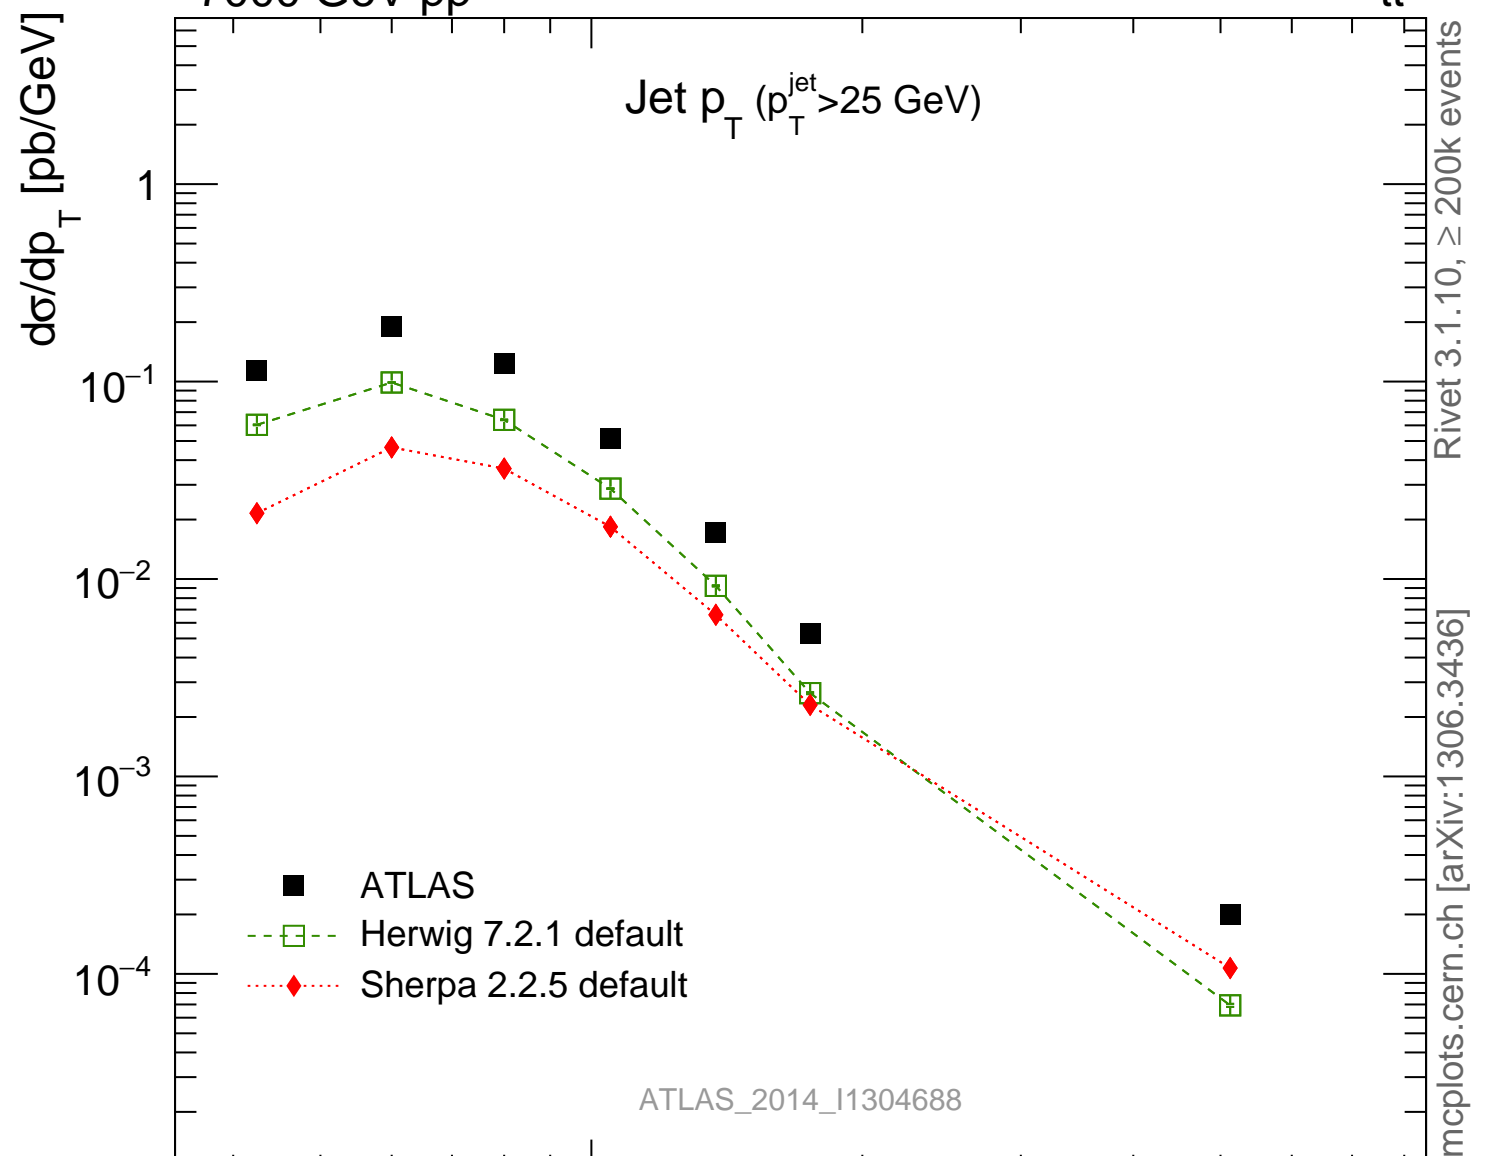

7000 GeV pp

tt

Jet  $p_T$  ( $p_T^{\text{jet}} > 25$  GeV)Rivet 3.1.10,  $\geq 200k$  events

mcplots.cern.ch [arXiv:1306.3436]