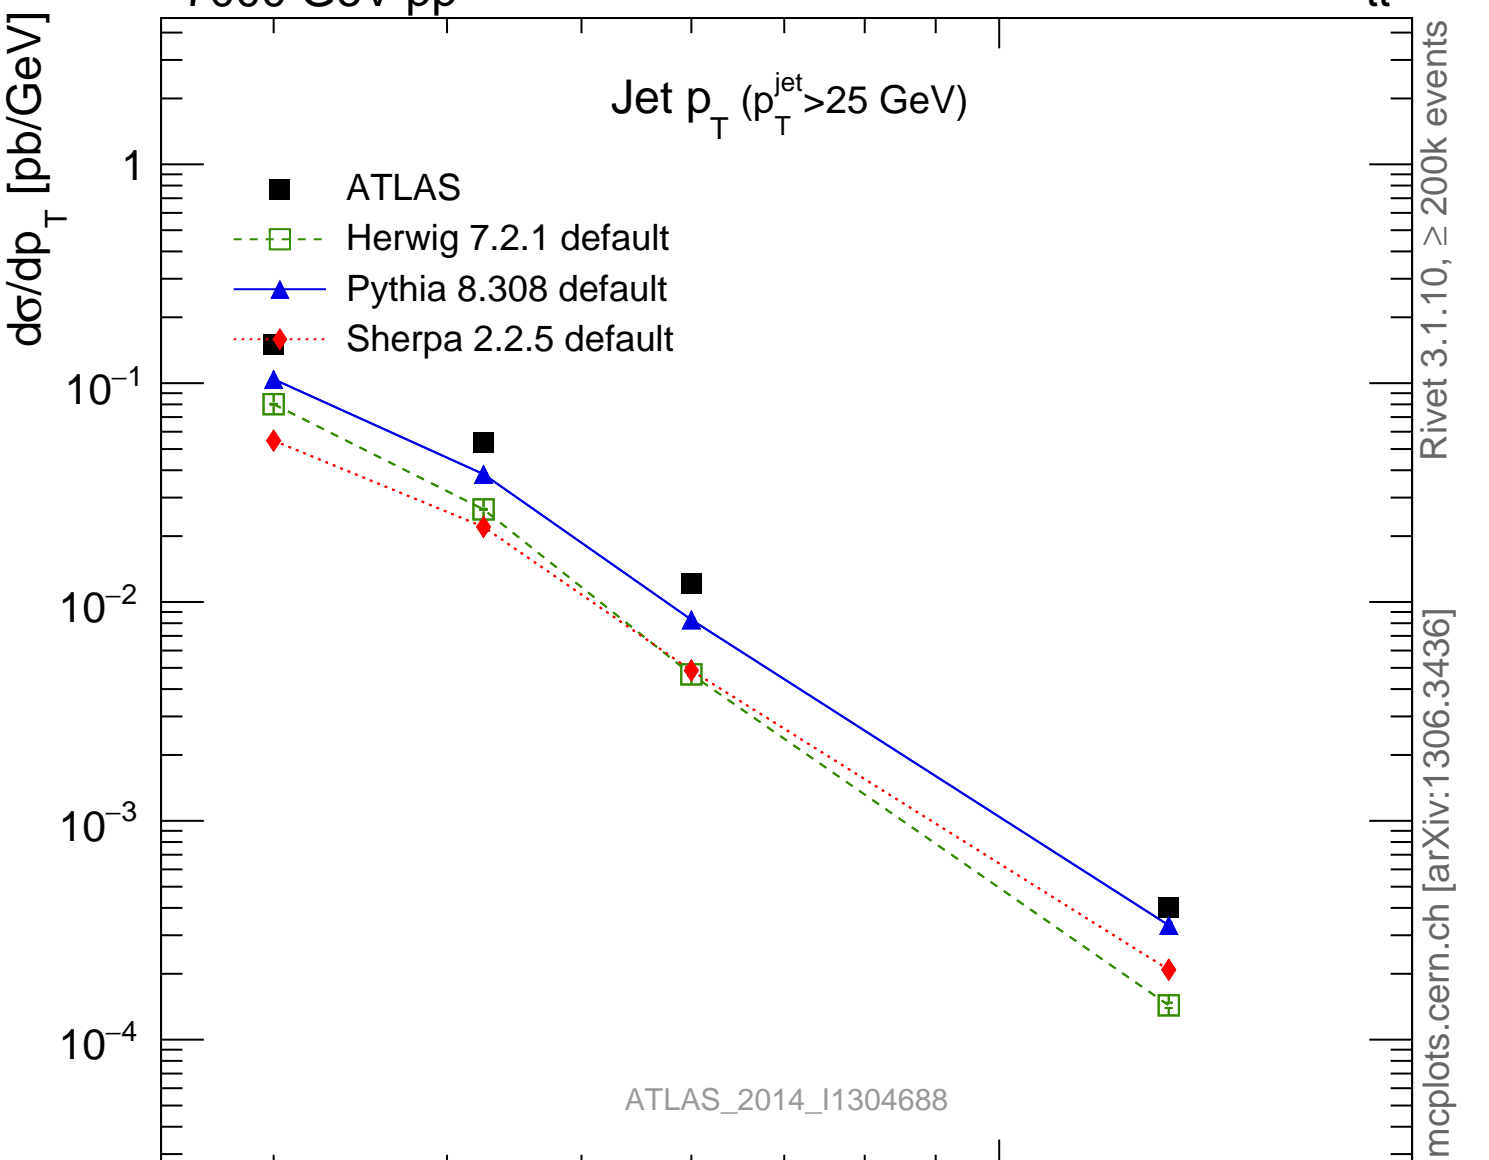

7000 GeV pp

 $t\bar{t}$ Jet  $p_T$  ( $p_T^{\text{jet}} > 25$  GeV)

Rivet 3.1.10, ≥ 200k events

mcplots.cern.ch [arXiv:1306.3436]