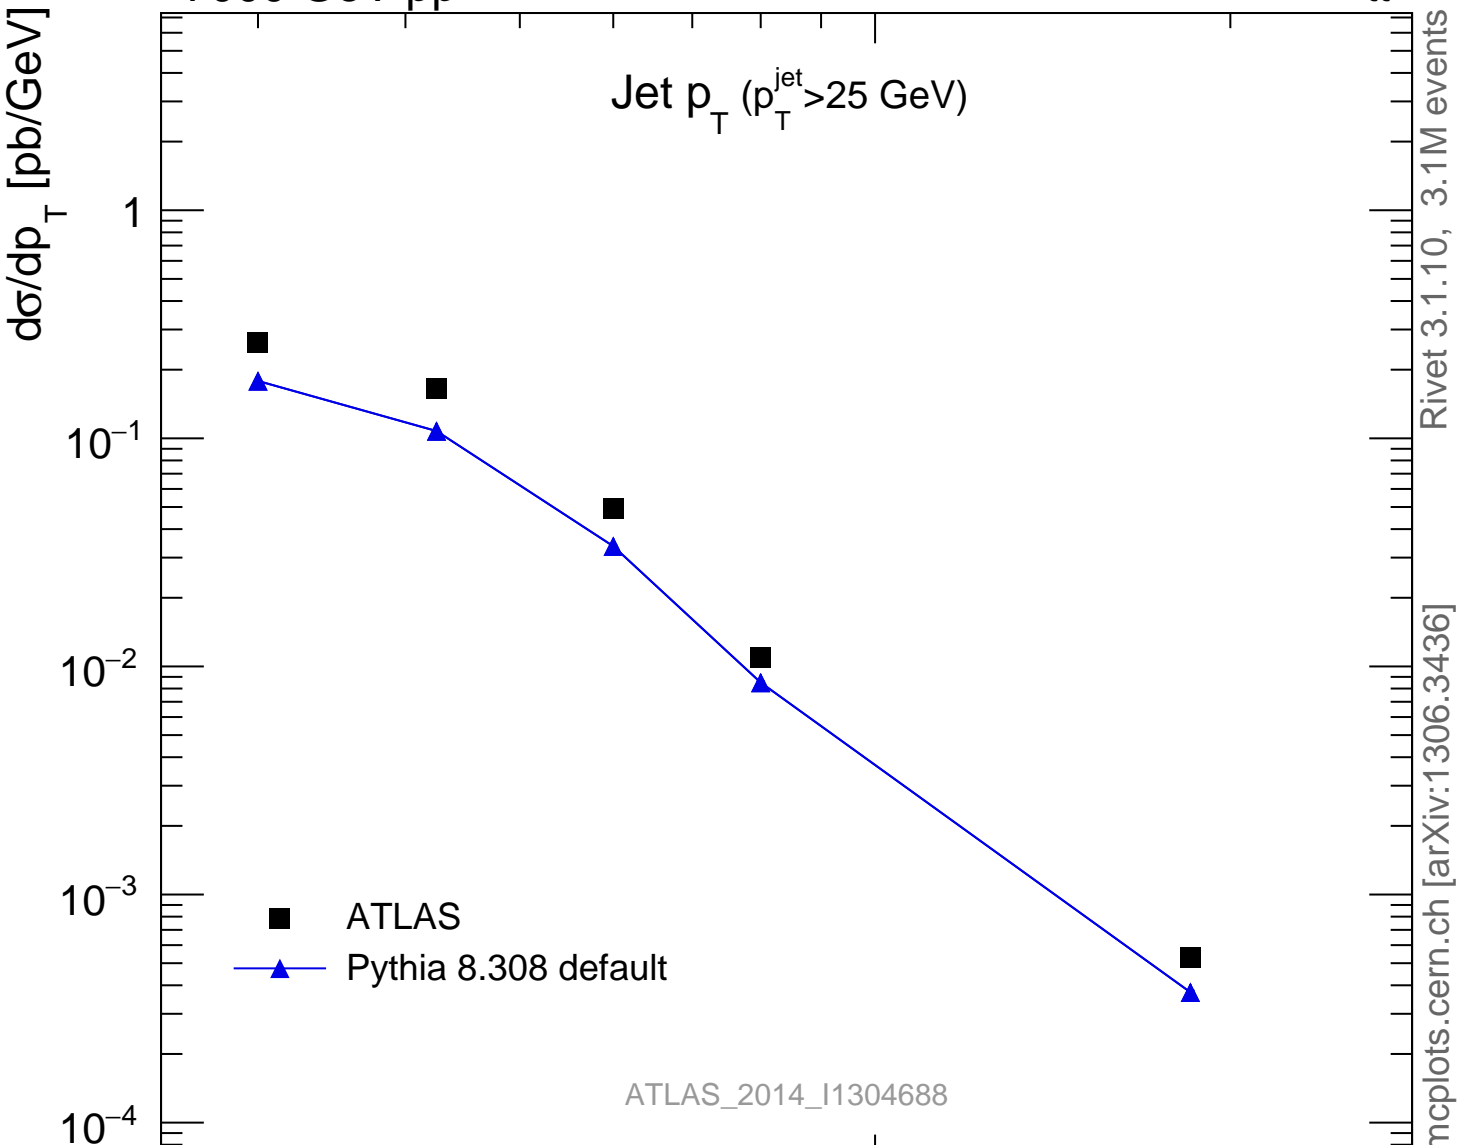

7000 GeV pp

$t\bar{t}$

Jet p_T ($p_T^{\text{jet}} > 25$ GeV)

Rivet 3.1.10, 3.1M events
mcplots.cern.ch [arXiv:1306.3436]