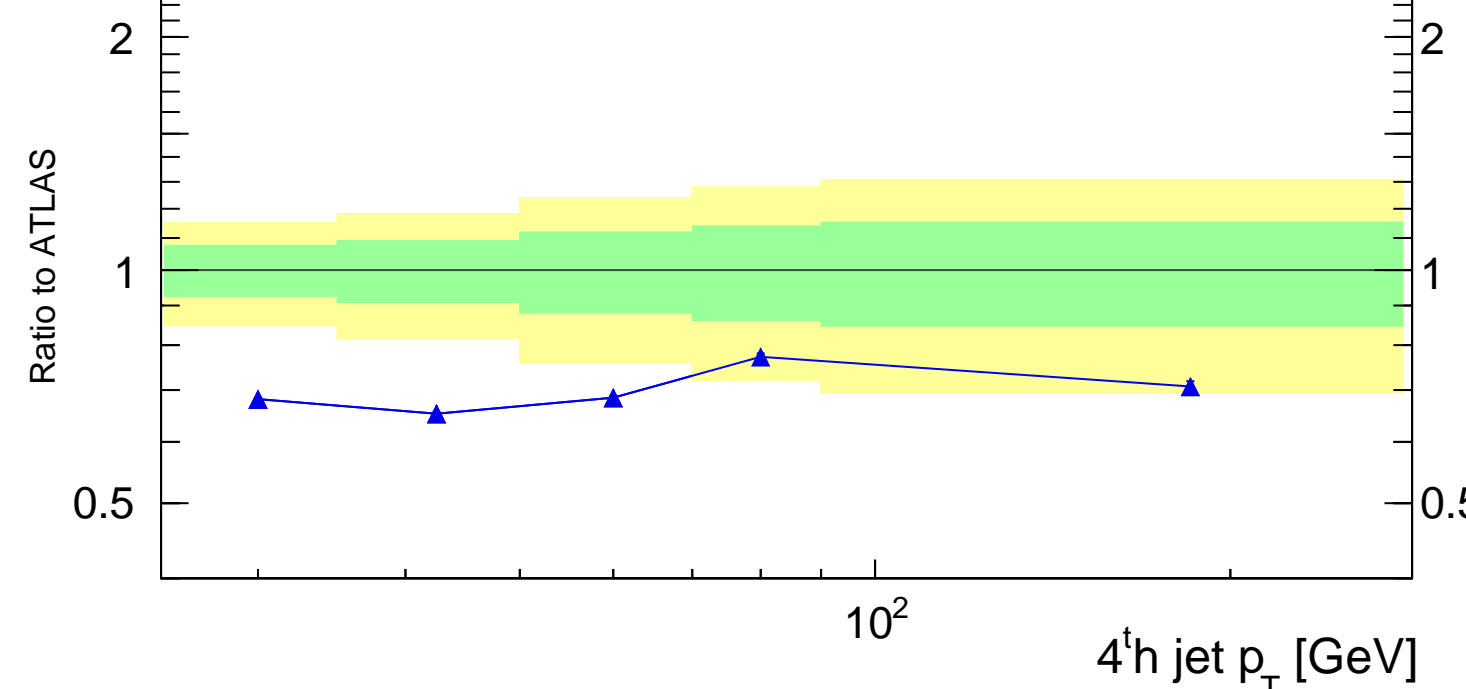

7000 GeV pp

$t\bar{t}$

Jet p_T ($p_T^{\text{jet}} > 25$ GeV)

Rivet 3.1.10, 3.1M events
mcplots.cern.ch [arXiv:1306.3436]