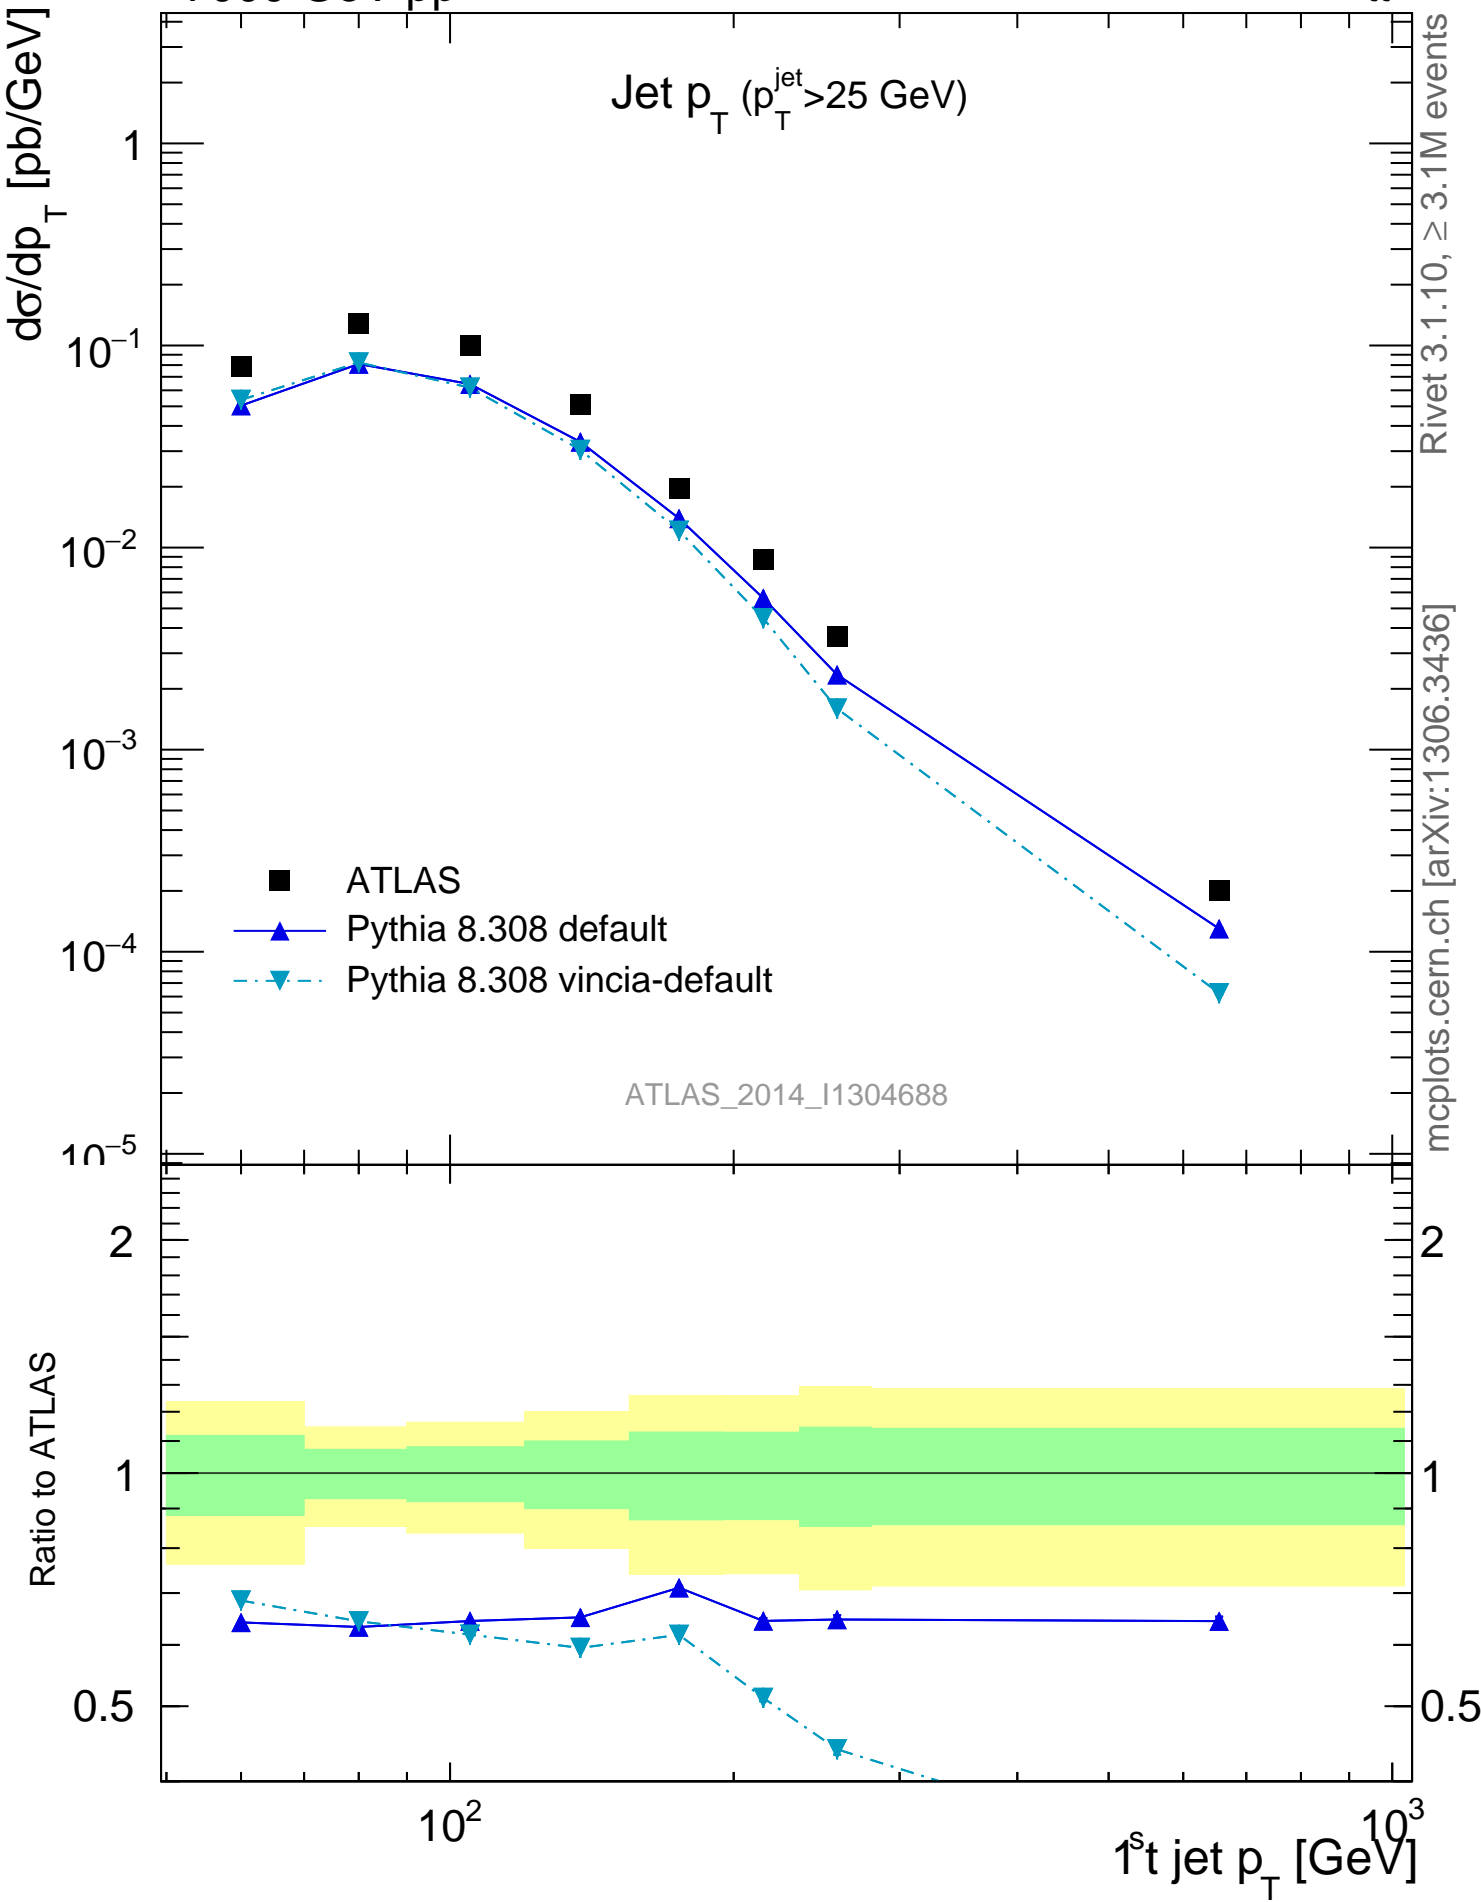

7000 GeV pp

$t\bar{t}$

Jet p_T ($p_T^{\text{jet}} > 25$ GeV)

Rivet 3.1.10, ≥ 3.1 M events
mcplots.cern.ch [arXiv:1306.3436]

ATLAS_2014_I1304688