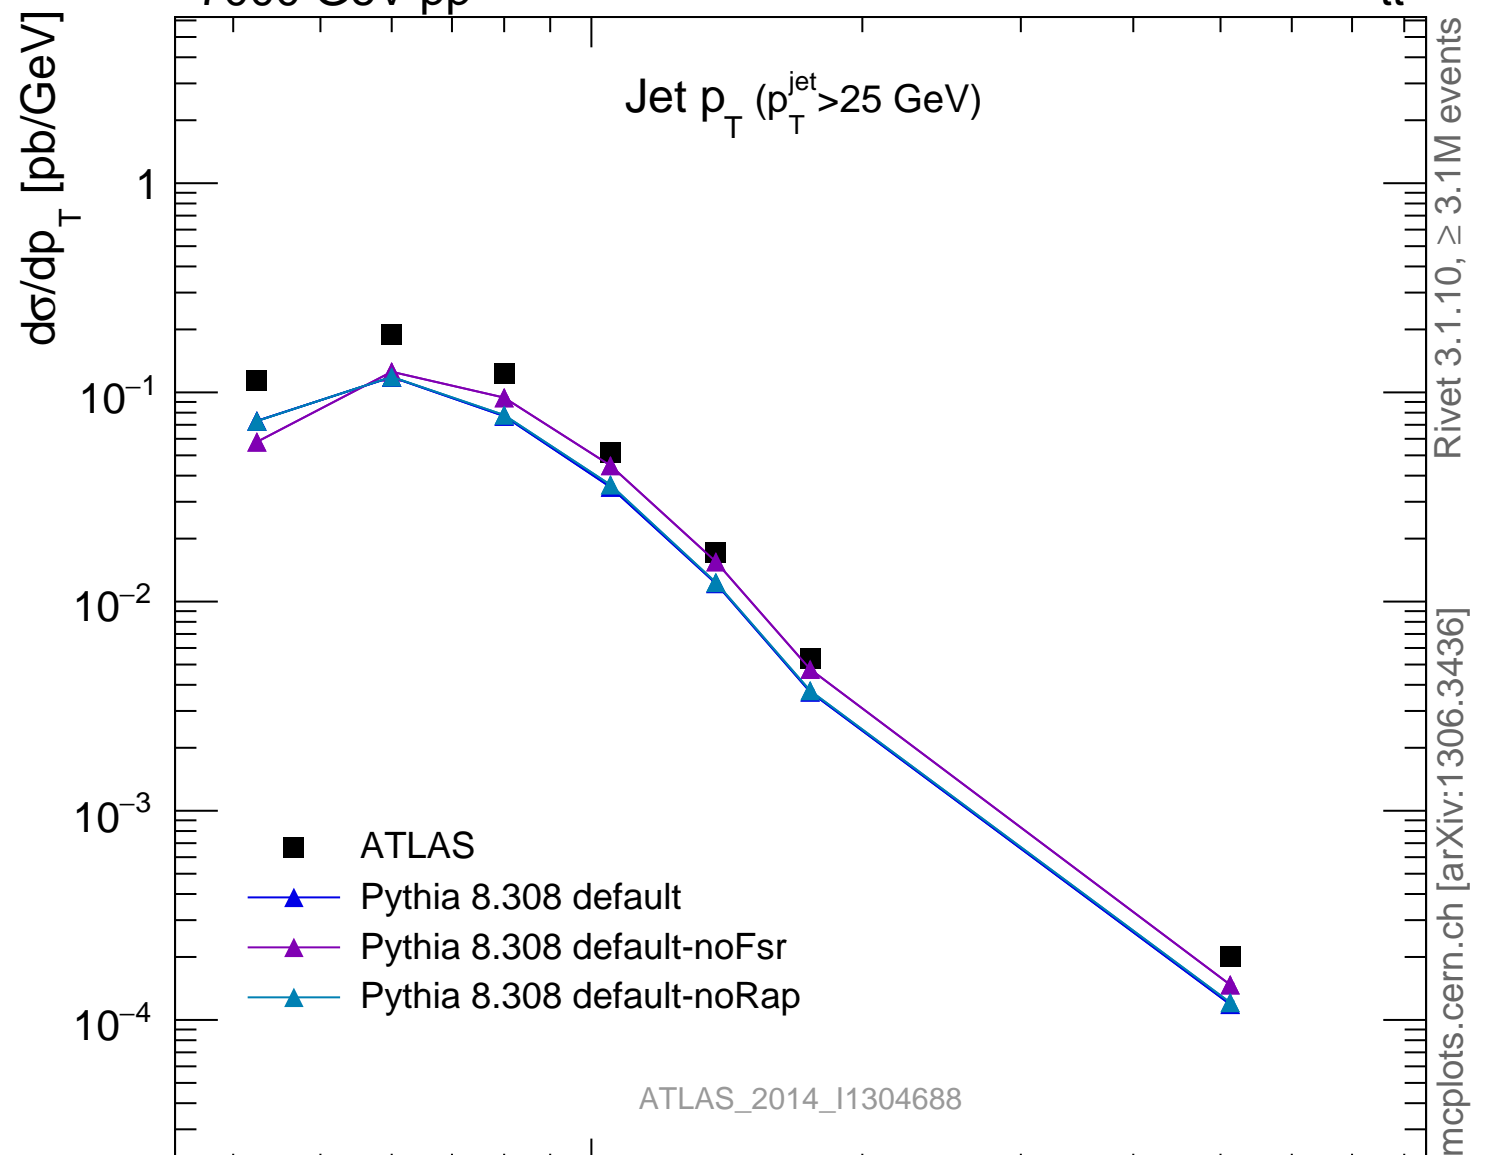

7000 GeV pp

tt

Jet  $p_T$  ( $p_T^{\text{jet}} > 25$  GeV)Rivet 3.1.10,  $\geq 3.1$ M events  
mcplots.cern.ch [arXiv:1306.3436]