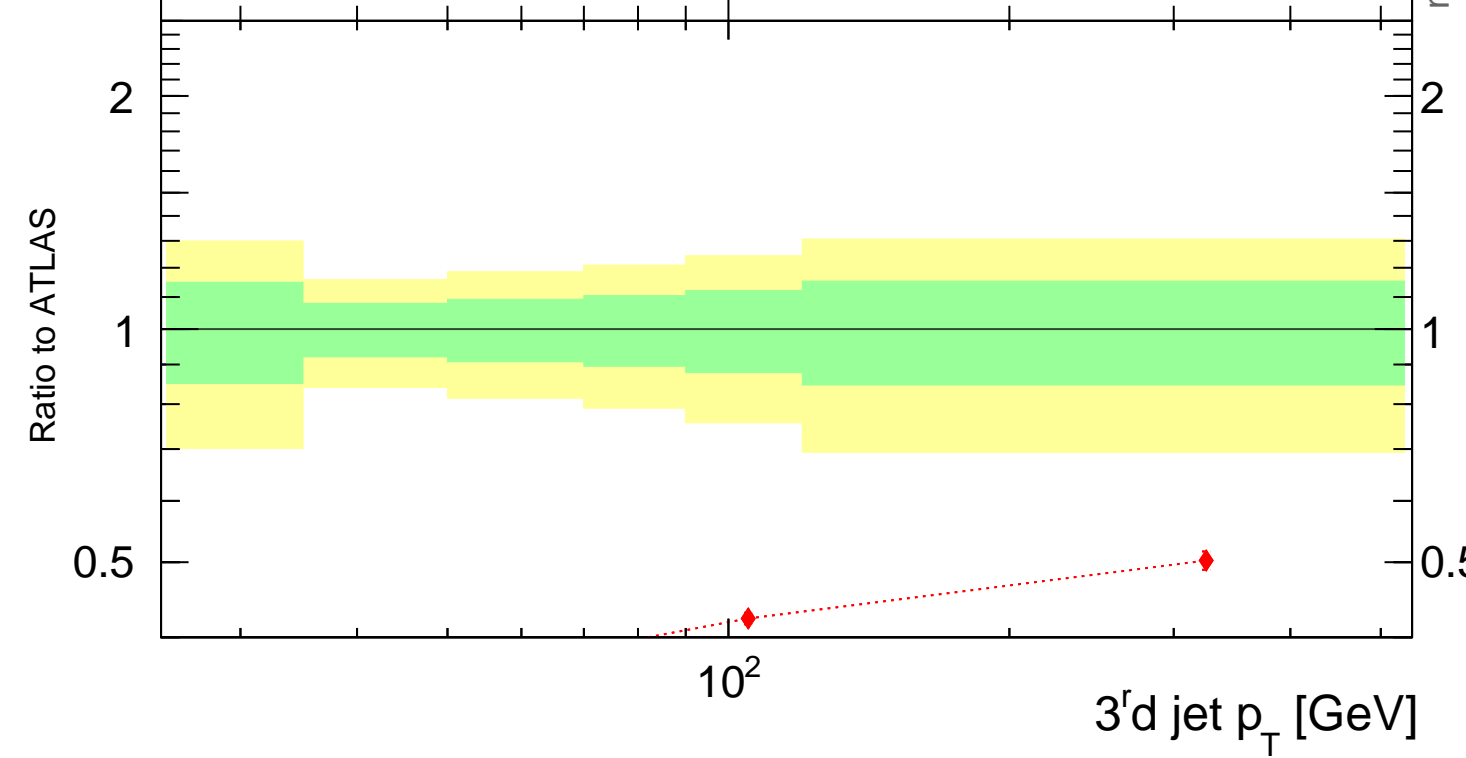

7000 GeV pp

tt

Jet p_T ($p_T^{\text{jet}} > 25$ GeV)

Rivet 3.1.10, 200k events
mcplots.cern.ch [arXiv:1306.3436]