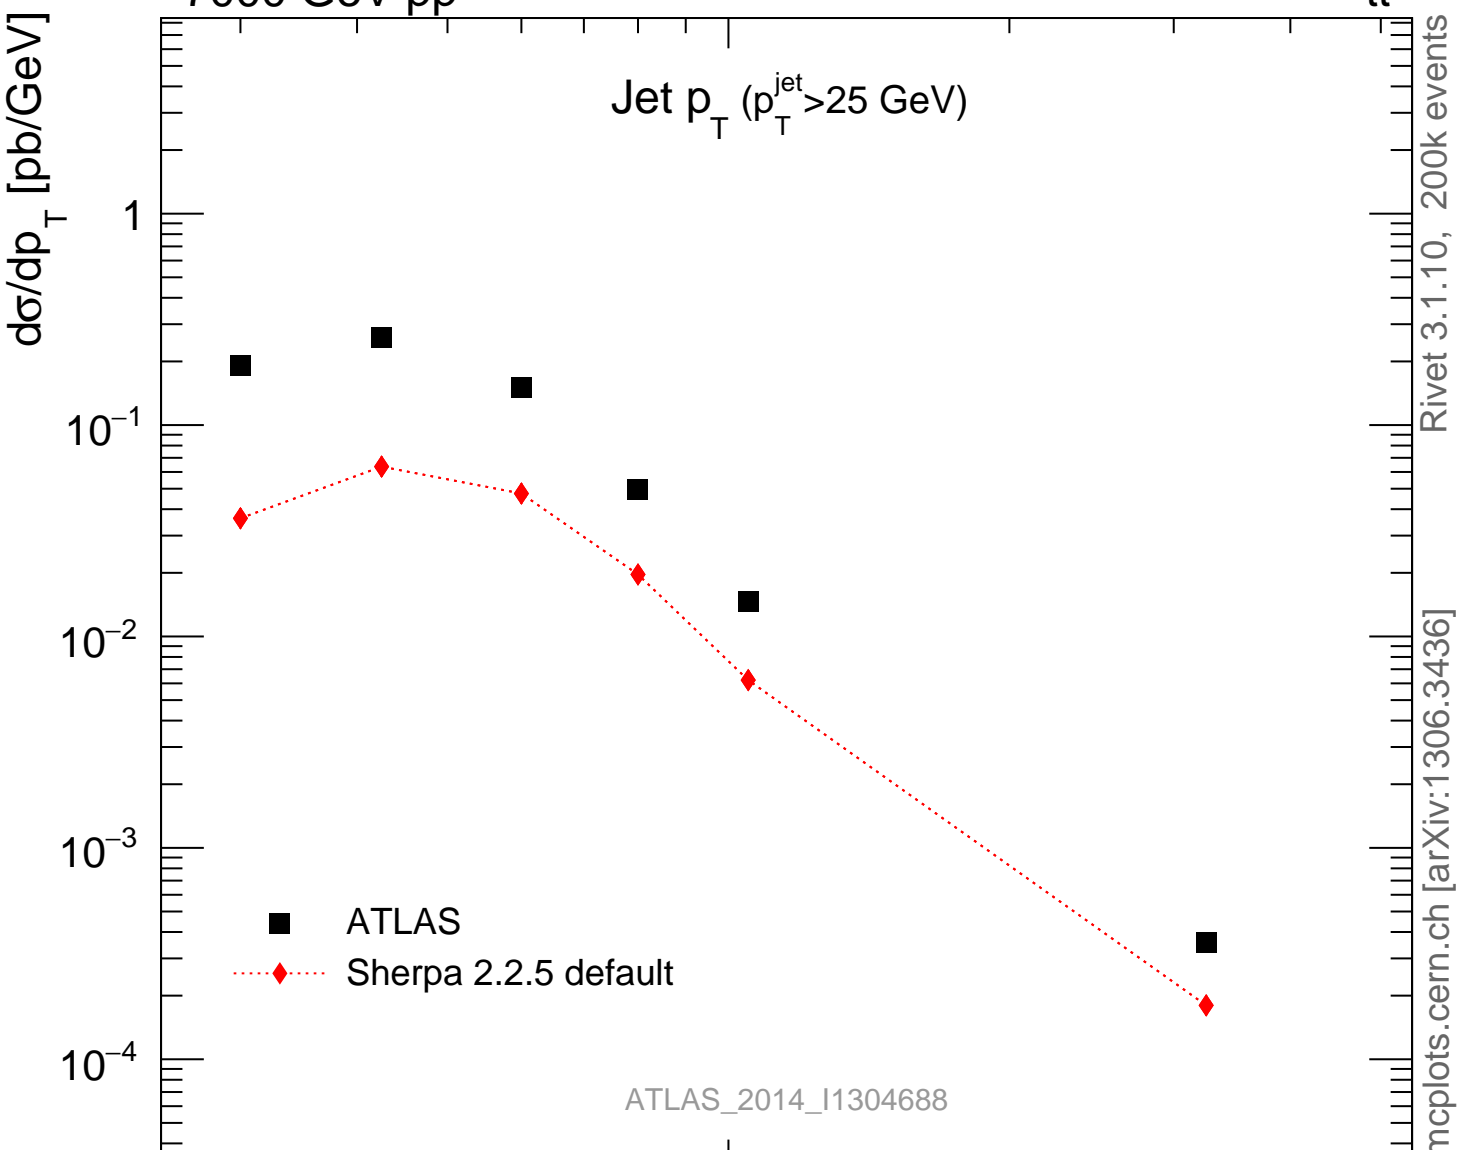

7000 GeV pp

tt

Jet p_T ($p_T^{\text{jet}} > 25$ GeV)

Rivet 3.1.10, 200k events
mcplots.cern.ch [arXiv:1306.3436]