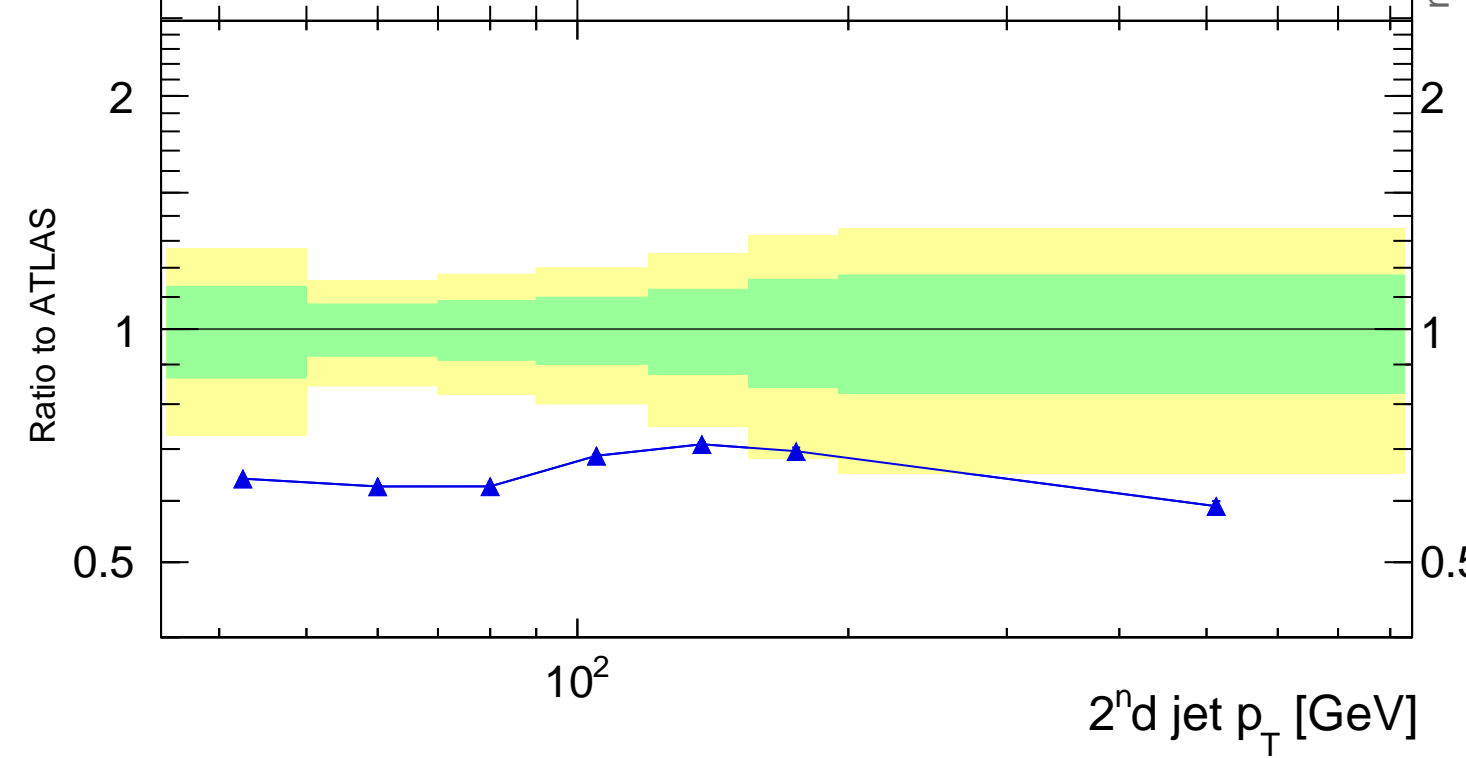

7000 GeV pp

tt

Jet p_T ($p_T^{\text{jet}} > 25$ GeV)

ATLAS_2014_I1304688

Rivet 3.1.10, 3.1M events
mcplots.cern.ch [arXiv:1306.3436]