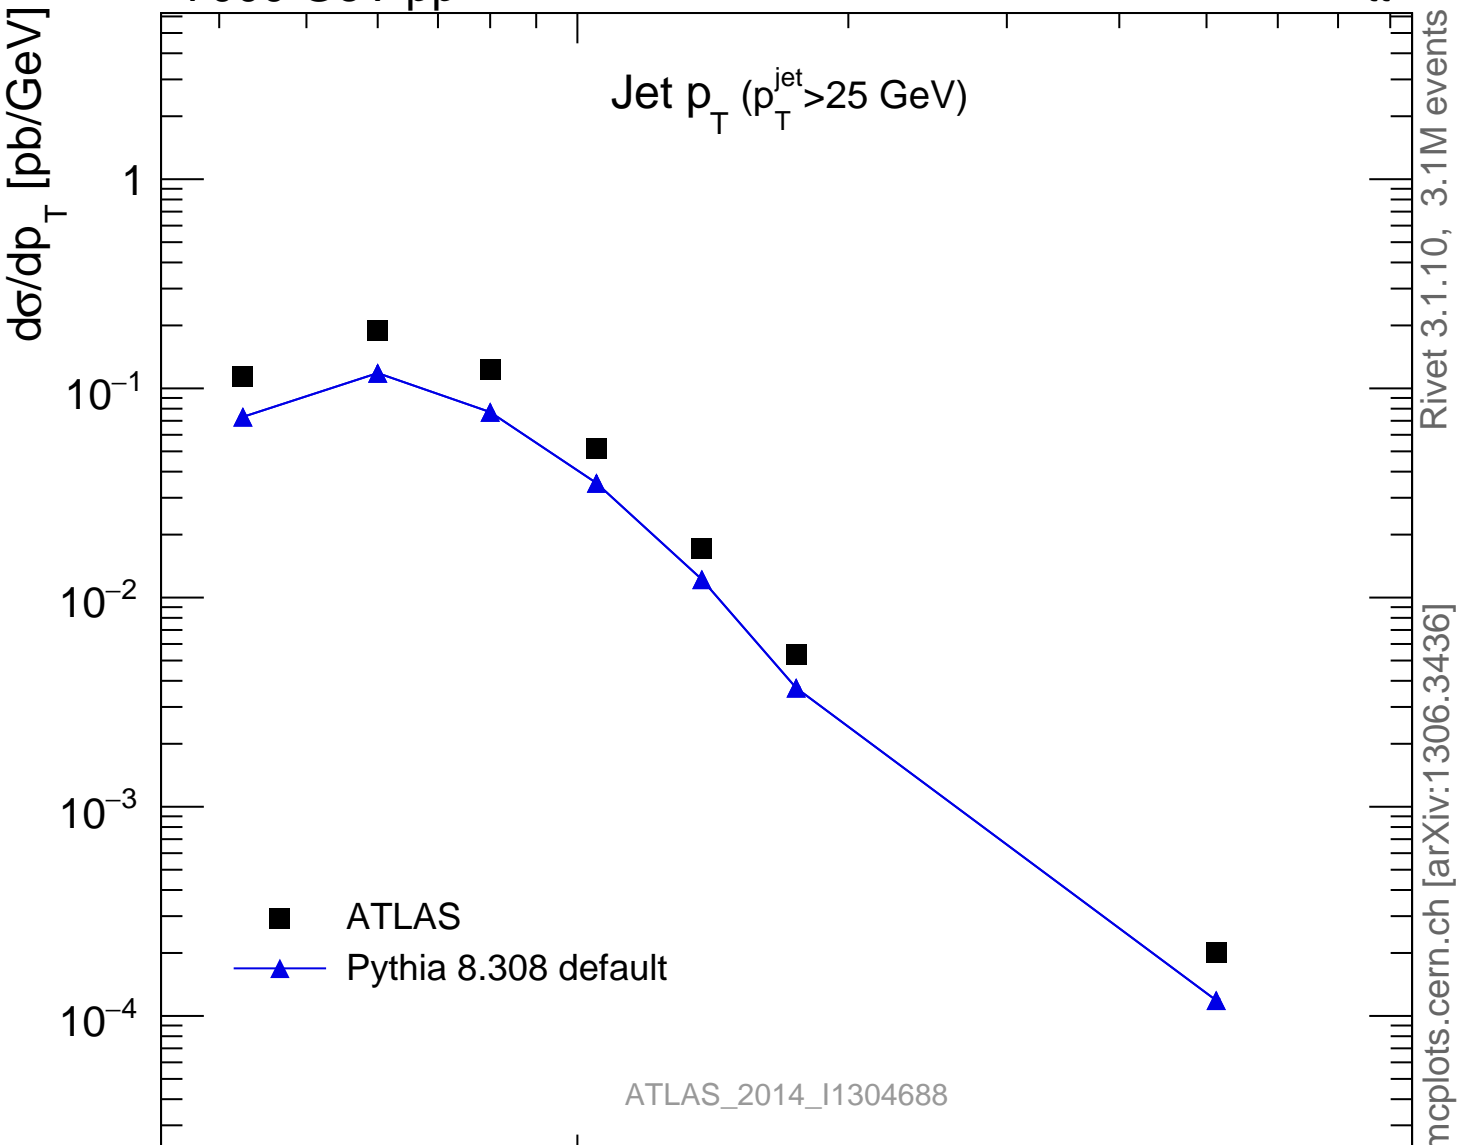

7000 GeV pp

tt

Jet p_T ($p_T^{\text{jet}} > 25$ GeV)

ATLAS_2014_I1304688

Rivet 3.1.10, 3.1M events
mcplots.cern.ch [arXiv:1306.3436]