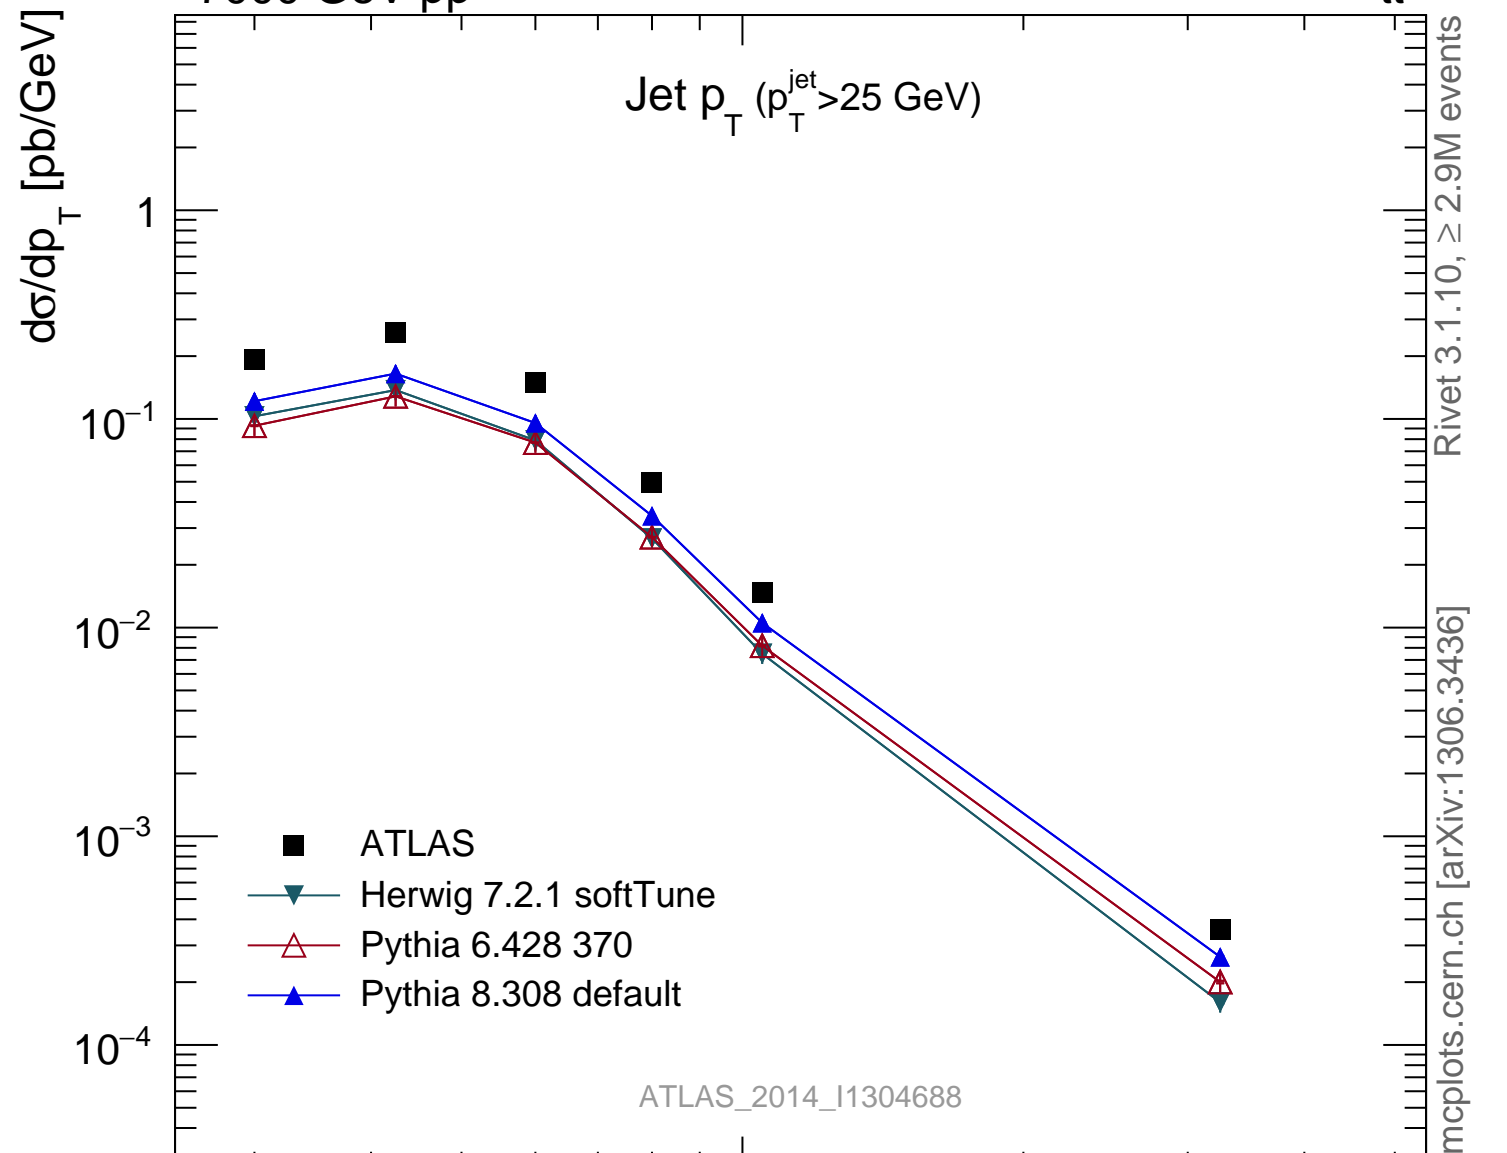

7000 GeV pp

tt

Jet  $p_T$  ( $p_T^{\text{jet}} > 25$  GeV)Rivet 3.1.10,  $\geq 2.9$ M events

mcplots.cern.ch [arXiv:1306.3436]