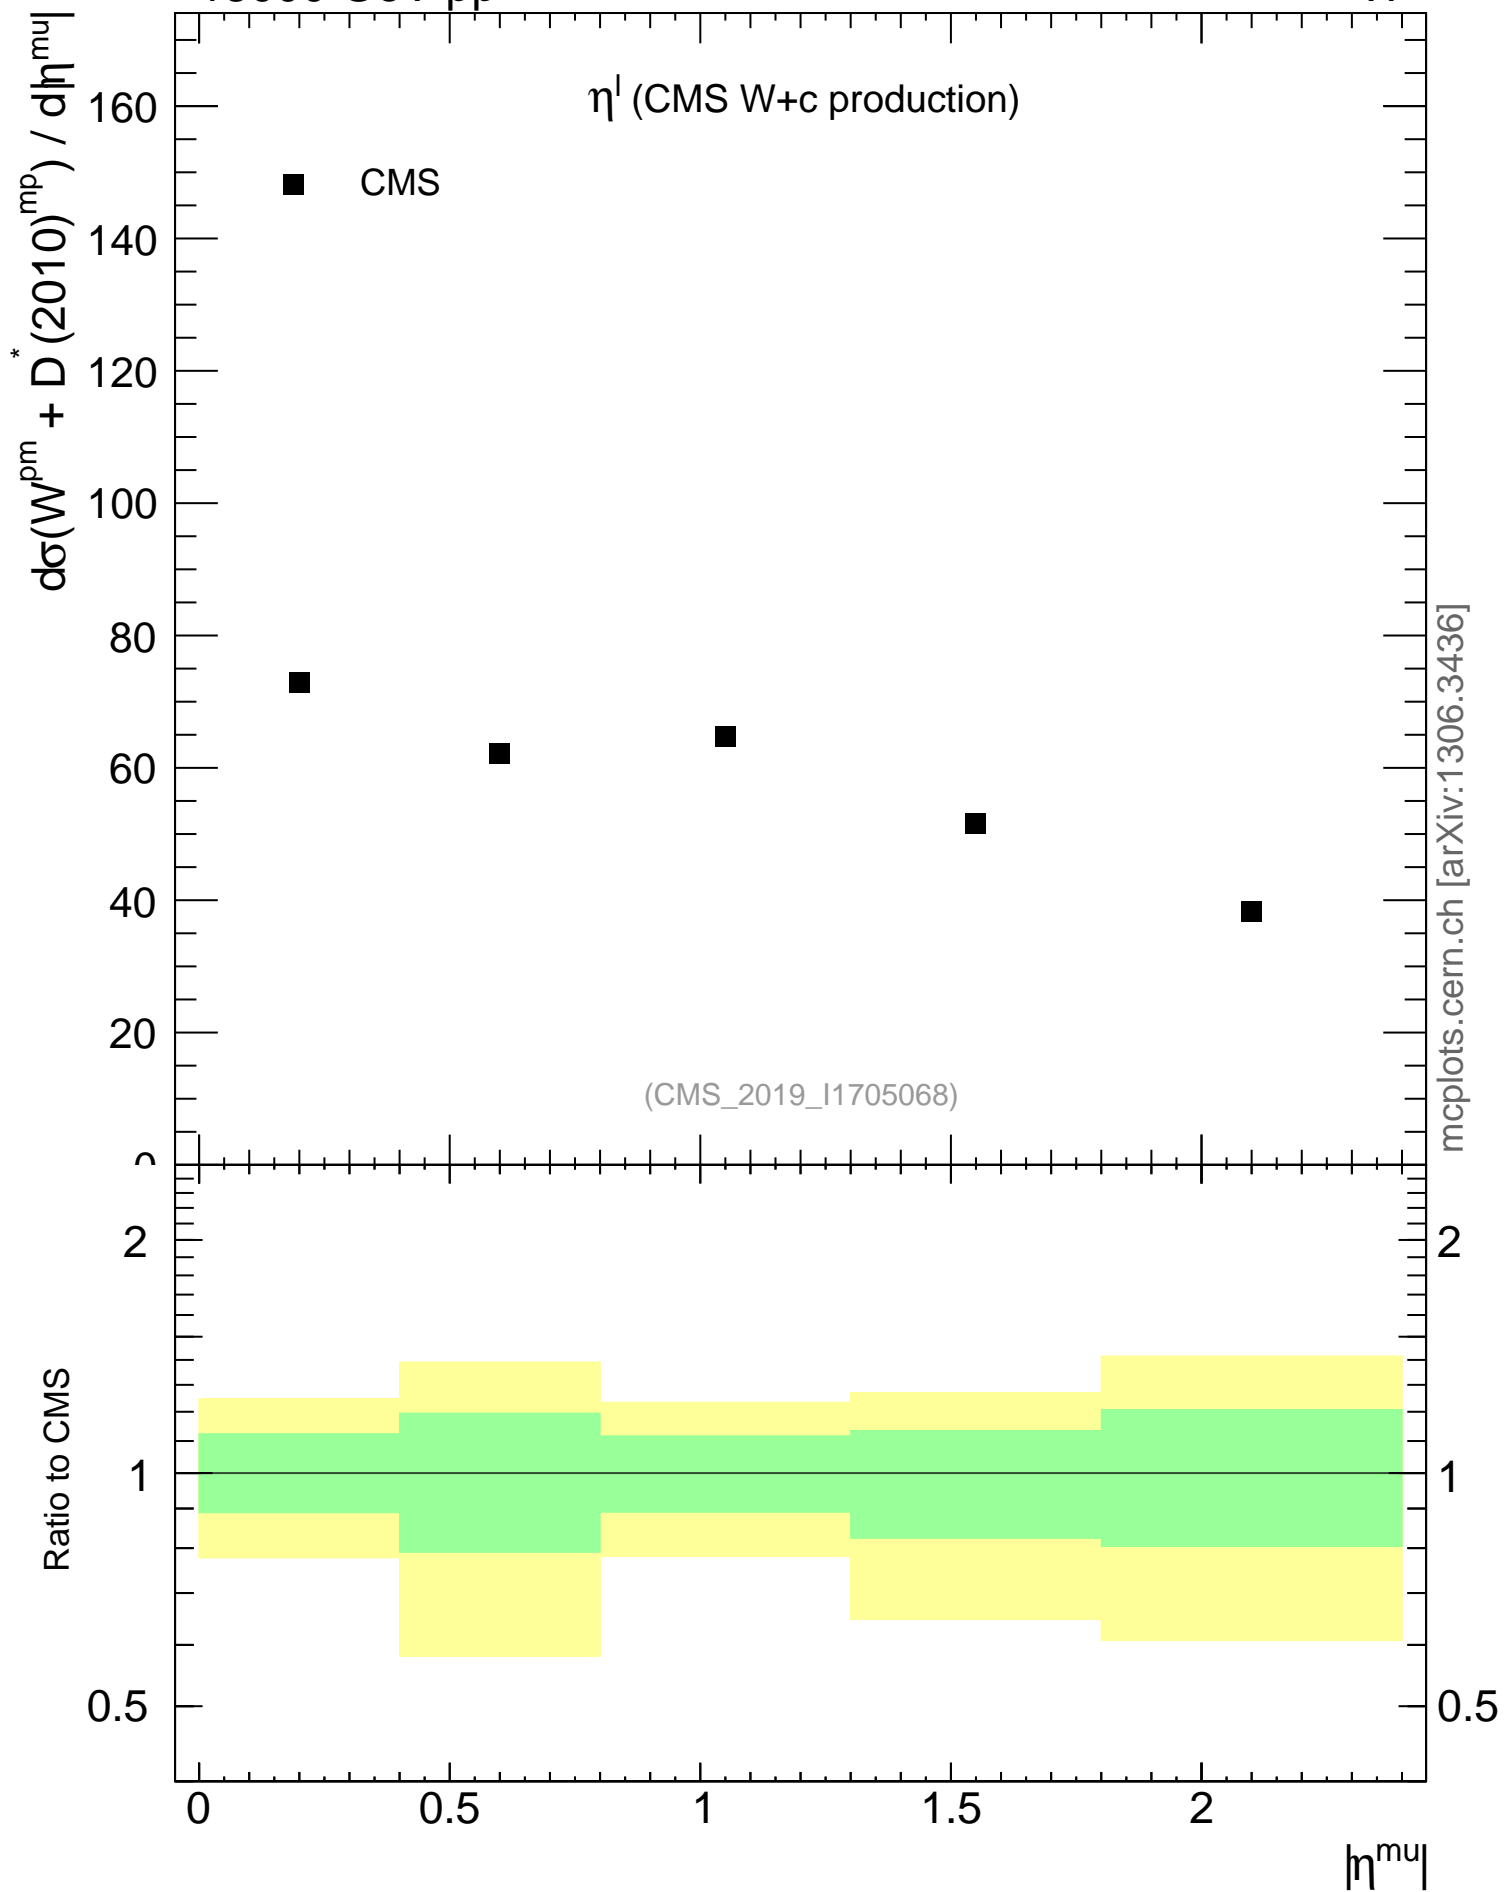

13000 GeV pp

W

mcplots.cern.ch [arXiv:1306.3436]