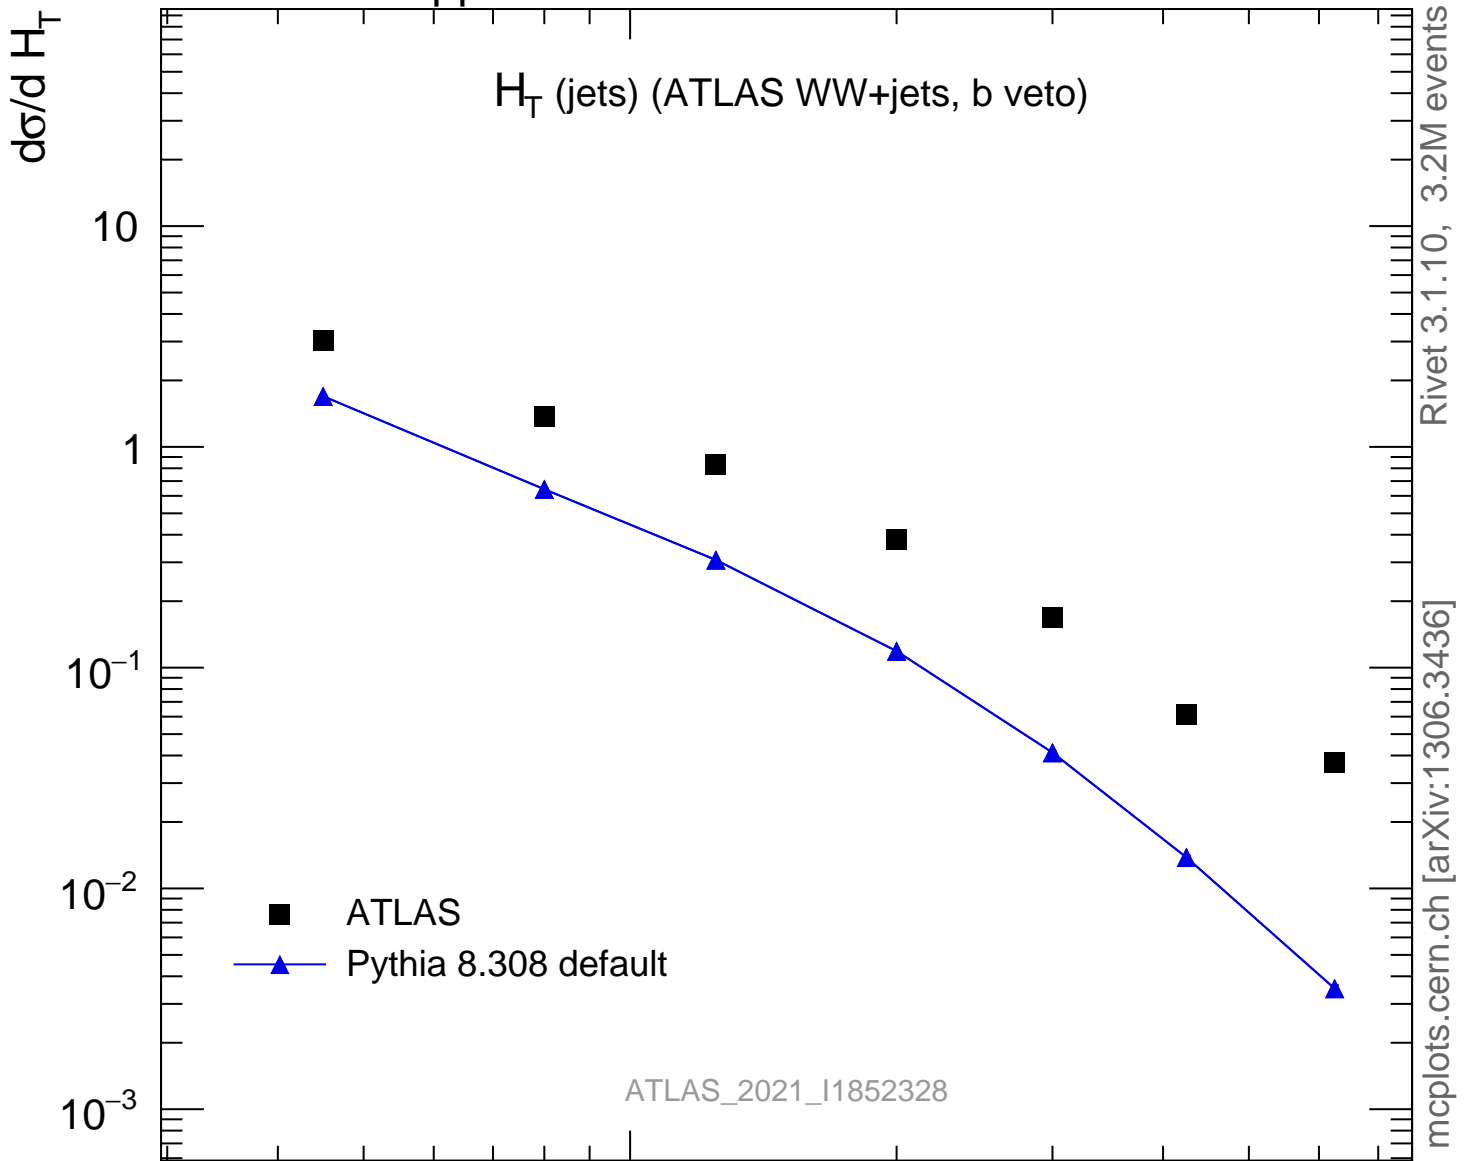

H_T (jets) (ATLAS WW+jets, b veto)

■ ATLAS
▲ Pythia 8.308 default

ATLAS_2021_I1852328

Rivet 3.1.10, 3.2M events
mcplots.cern.ch [arXiv:1306.3436]