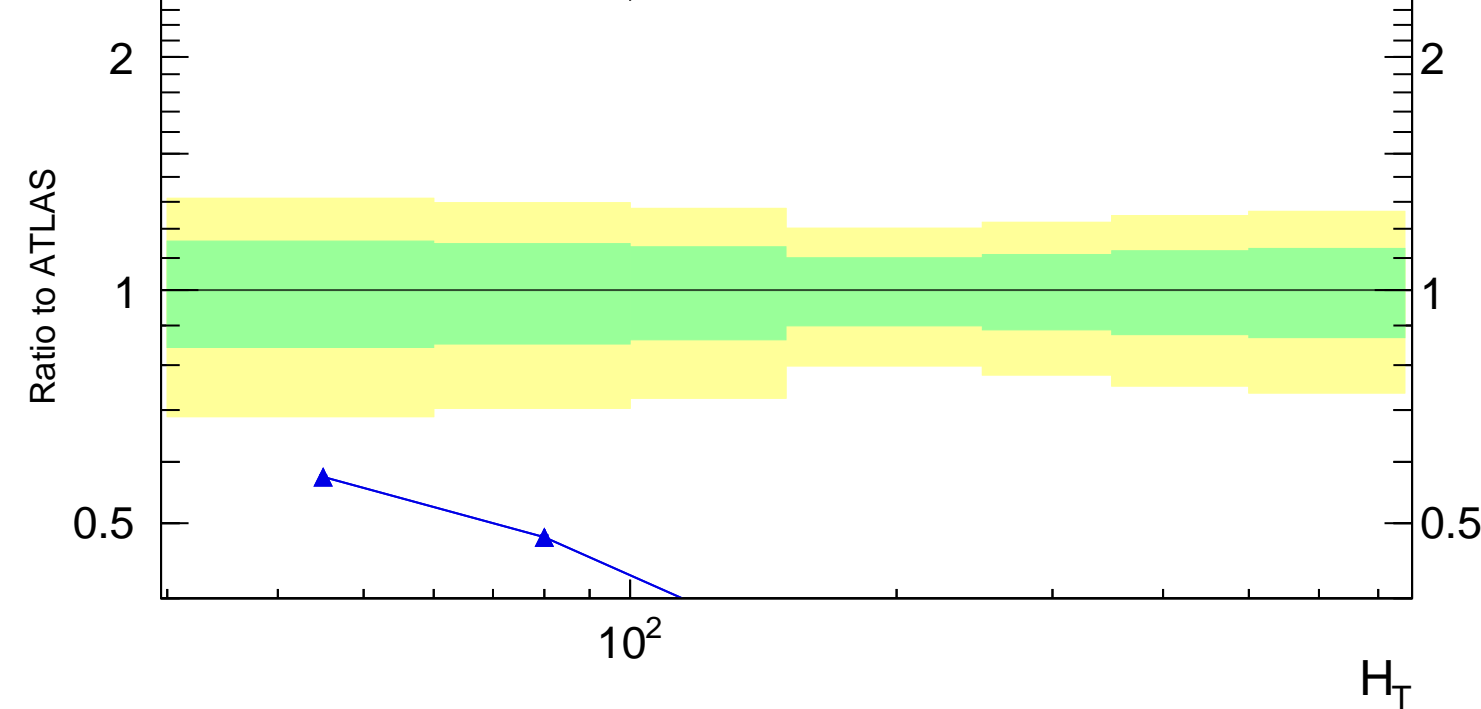

13000 GeV pp

WW

H_T (jets) (ATLAS WW+jets)

■ ATLAS
▲ Pythia 8.308 default

ATLAS_2021_I1852328

Rivet 3.1.10, 3.2M events
mcplots.cern.ch [arXiv:1306.3436]