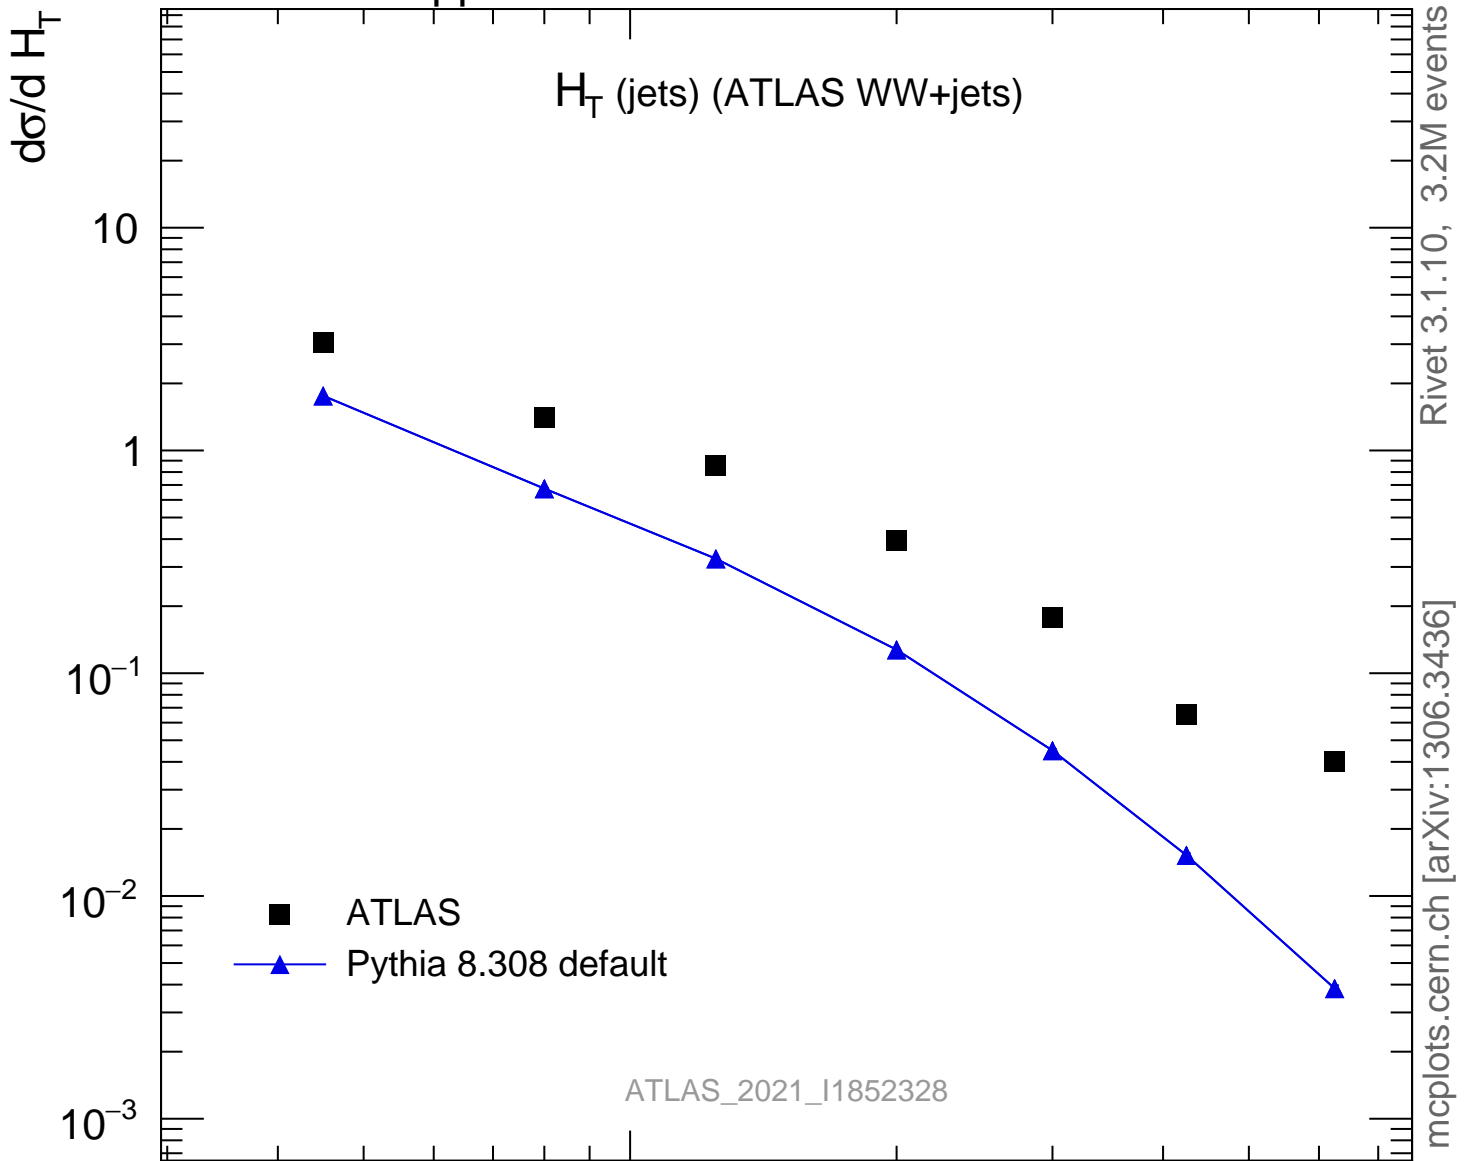

13000 GeV pp

WW

H_T (jets) (ATLAS WW+jets)

■ ATLAS
▲ Pythia 8.308 default

ATLAS_2021_I1852328

Rivet 3.1.10, 3.2M events
mcplots.cern.ch [arXiv:1306.3436]