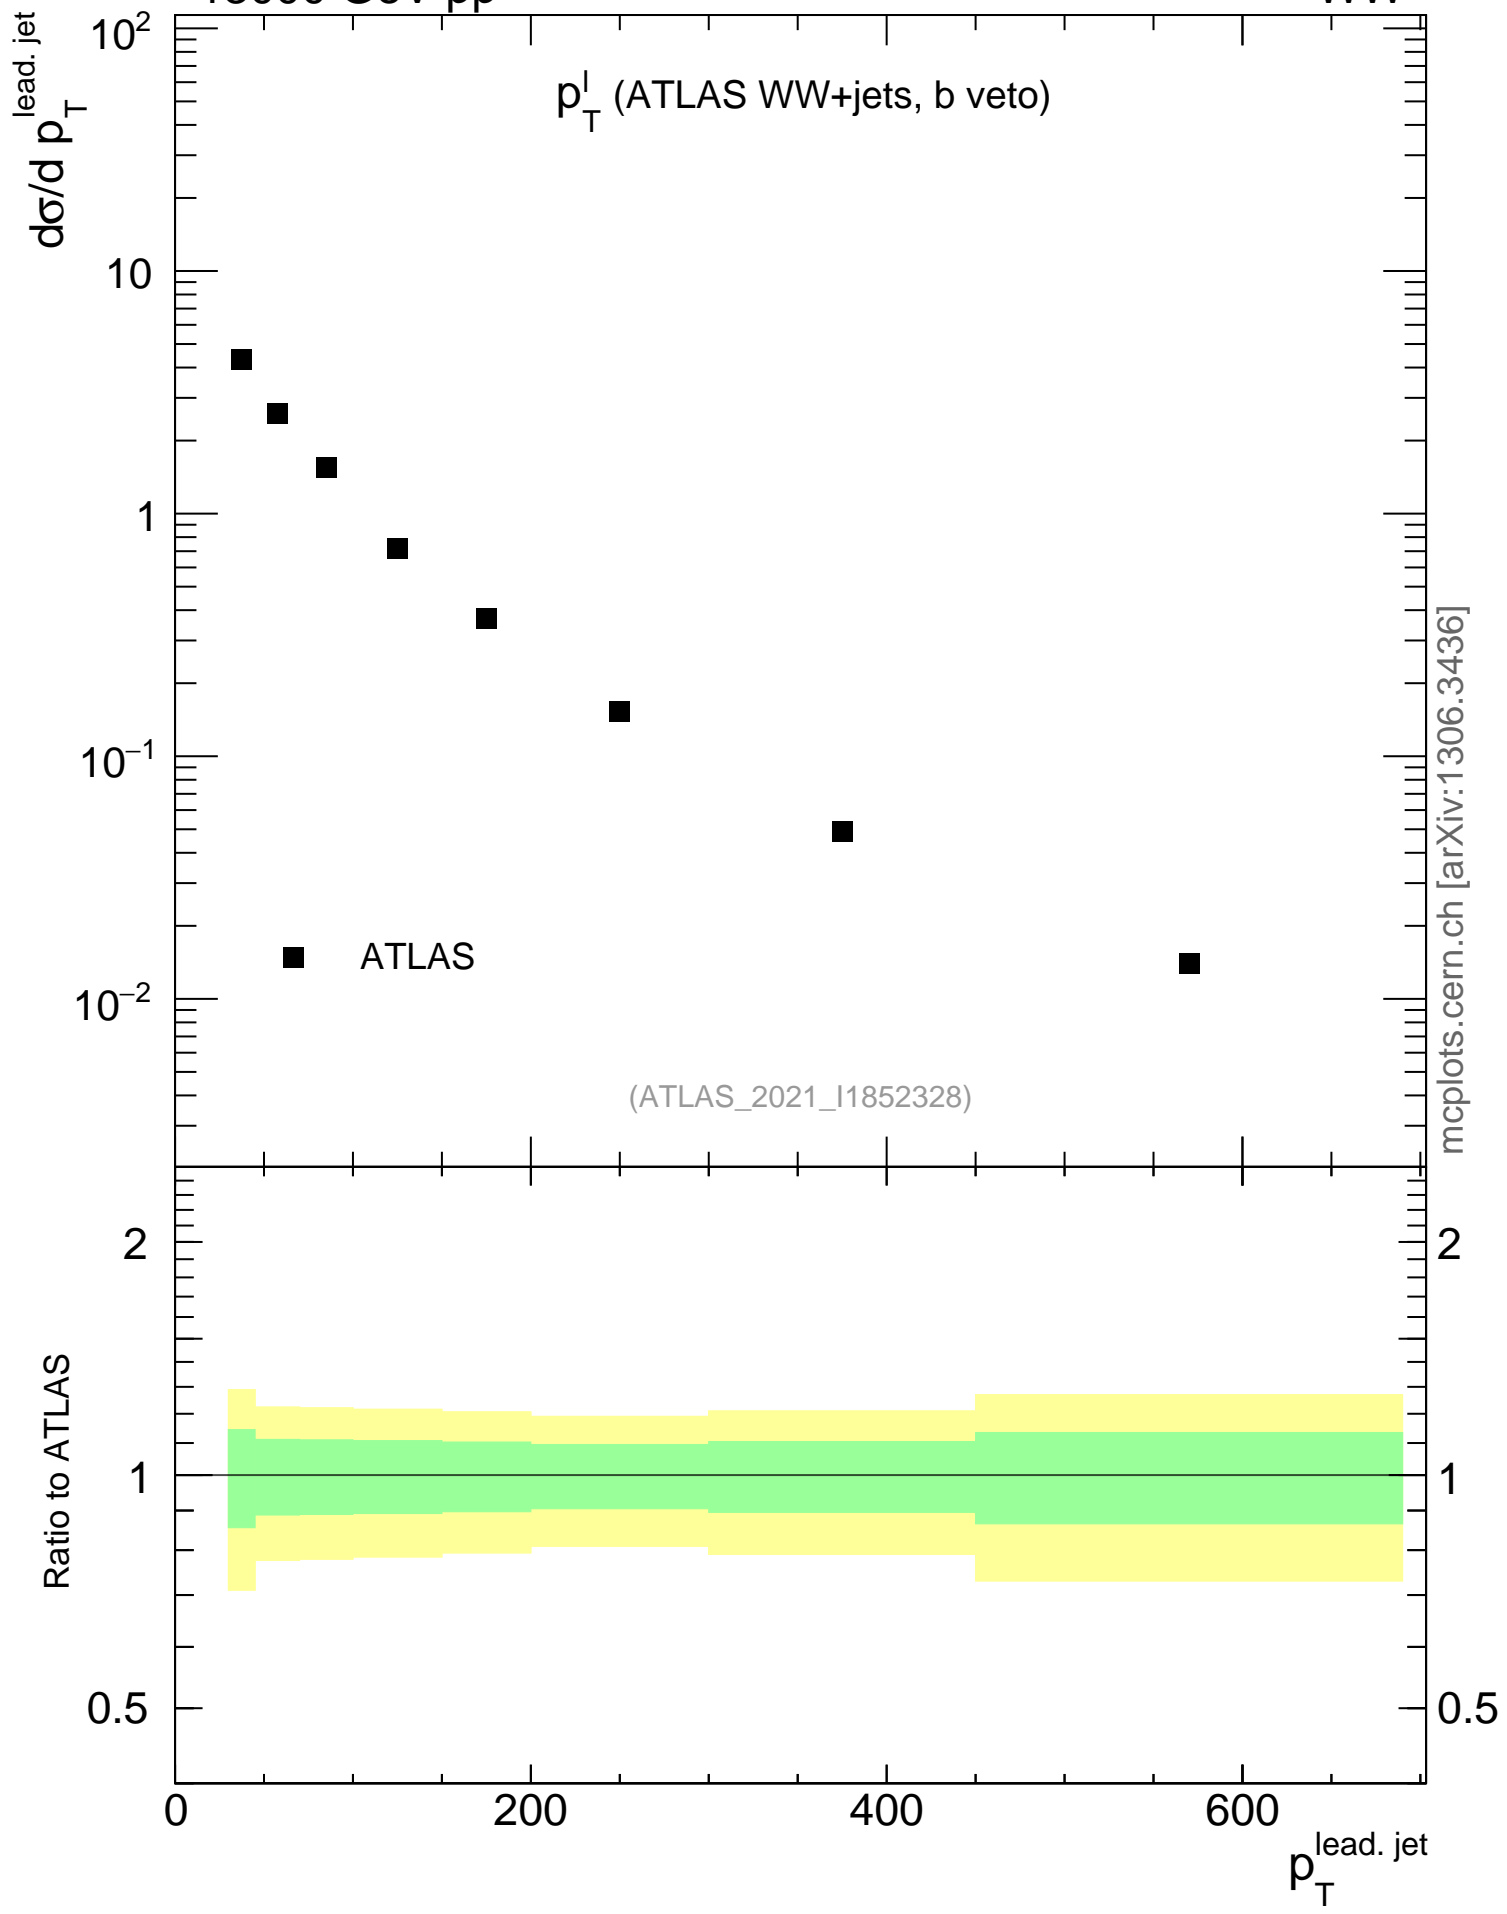

13000 GeV pp

WW

mcplots.cern.ch [arXiv:1306.3436]