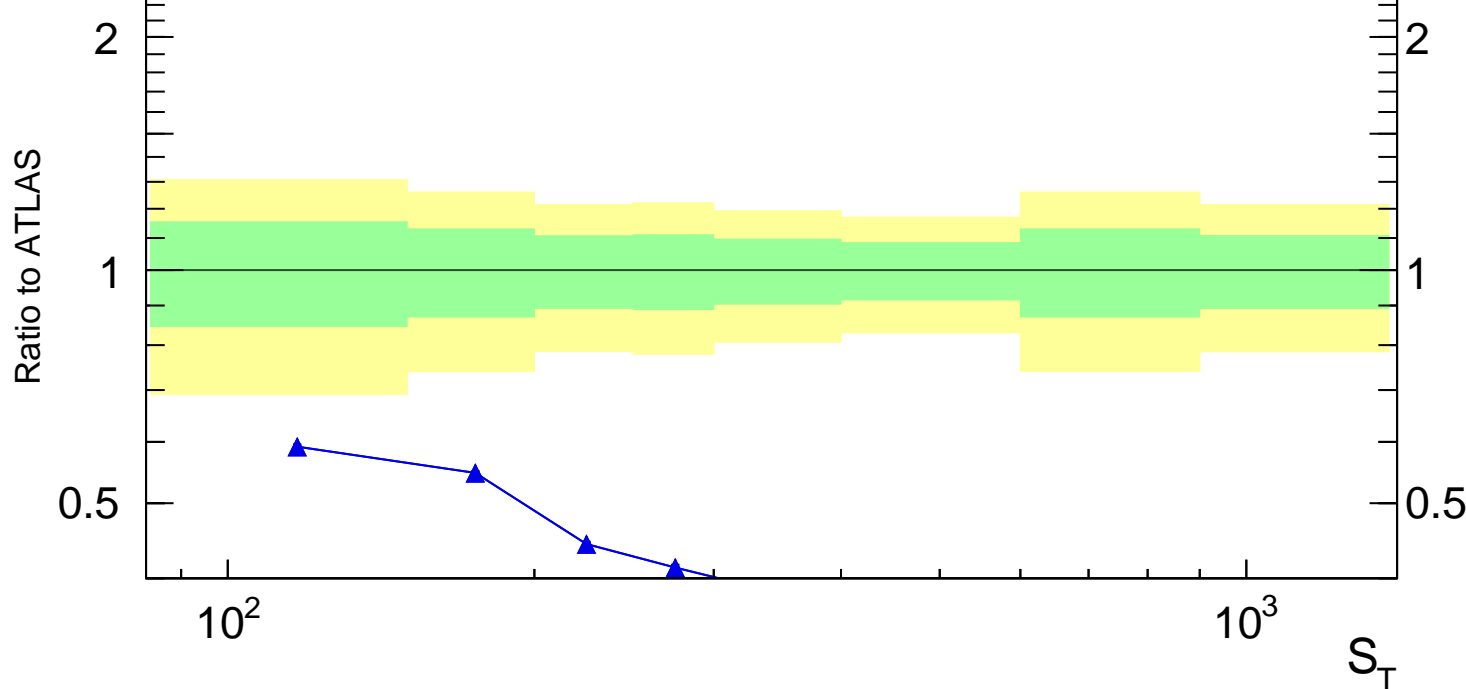

13000 GeV pp

WW

$S_T$  (lepton,jets) (ATLAS WW+jets)

■ ATLAS  
▲ Pythia 8.308 default

ATLAS\_2021\_I1852328

Rivet 3.1.10, 3.2M events  
mcplots.cern.ch [arXiv:1306.3436]