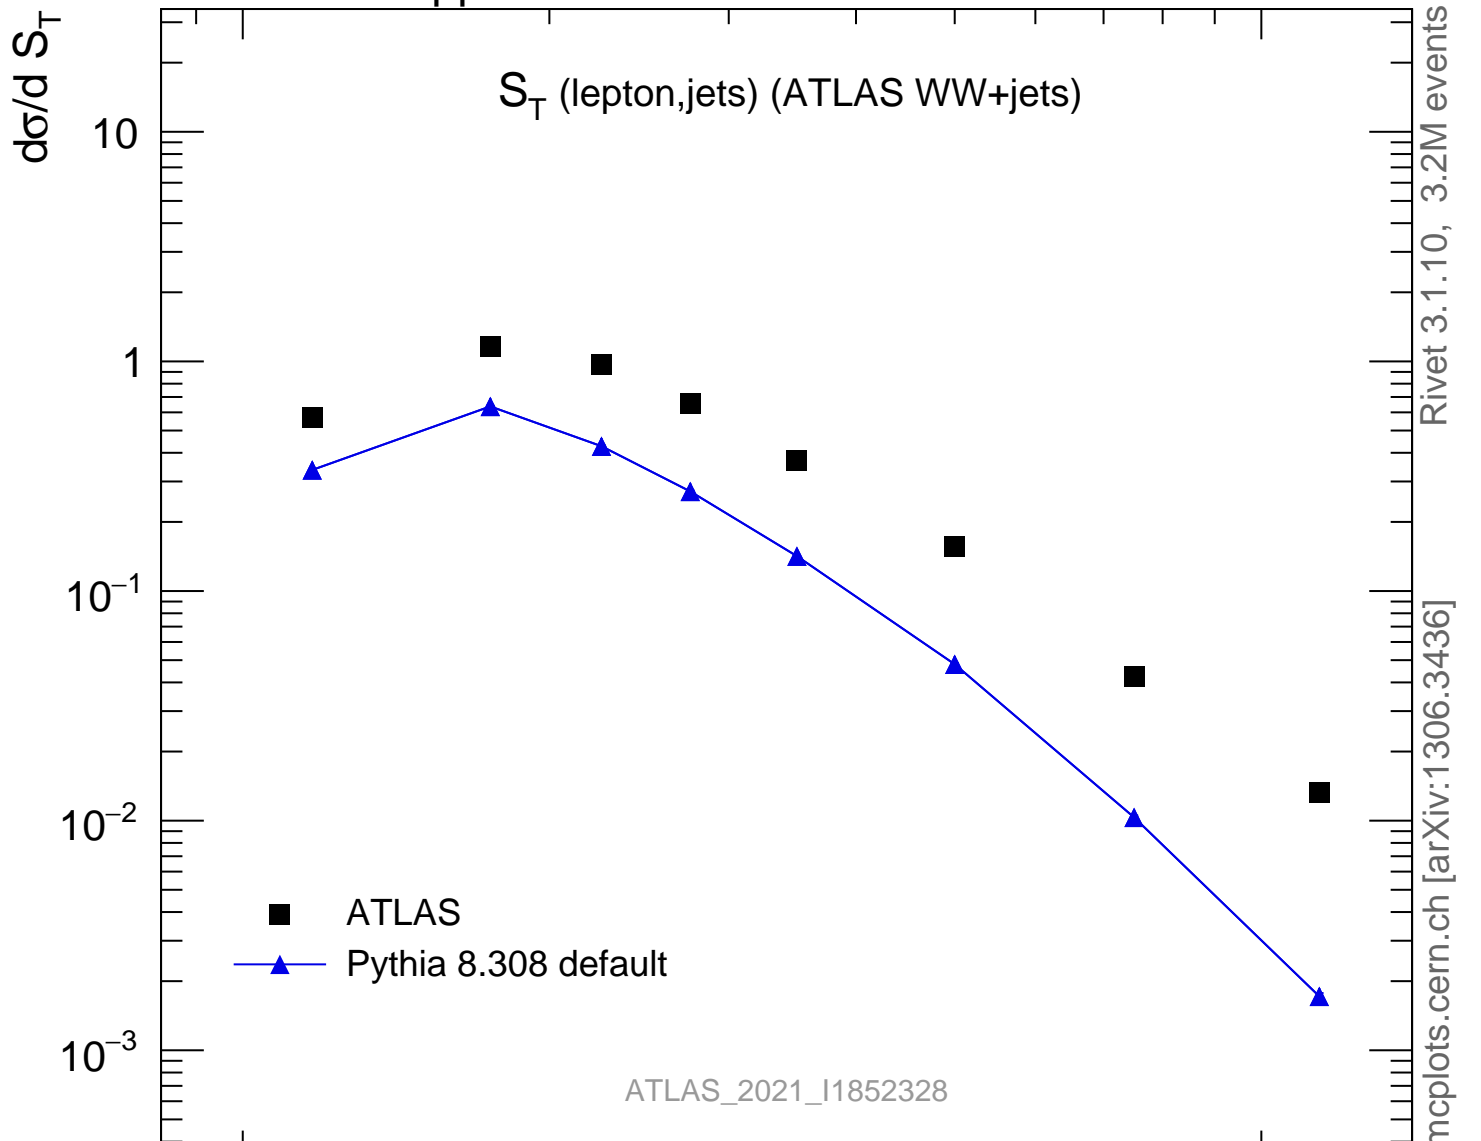

13000 GeV pp

WW

$S_T$  (lepton,jets) (ATLAS WW+jets)

■ ATLAS  
▲ Pythia 8.308 default

ATLAS\_2021\_I1852328

Rivet 3.1.10, 3.2M events  
mcplots.cern.ch [arXiv:1306.3436]