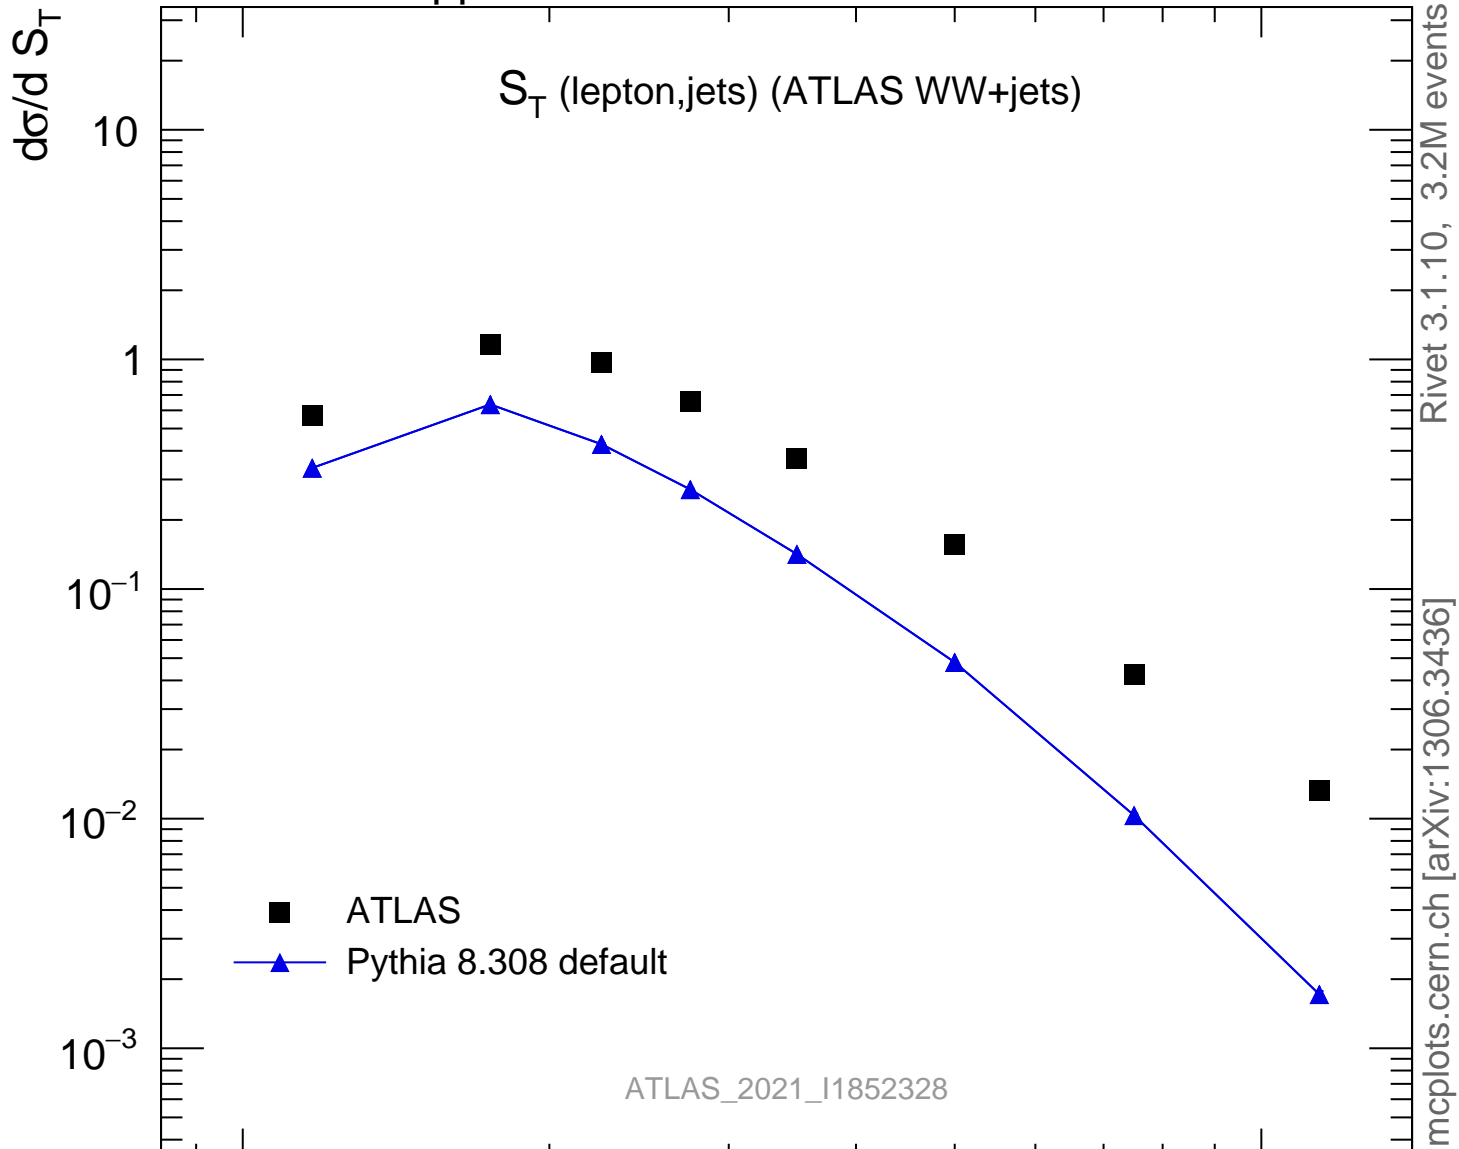

13000 GeV pp

WW

$S_T$  (lepton,jets) (ATLAS WW+jets)

■ ATLAS  
▲ Pythia 8.308 default

ATLAS\_2021\_I1852328

Rivet 3.1.10, 3.2M events  
mcplots.cern.ch [arXiv:1306.3436]