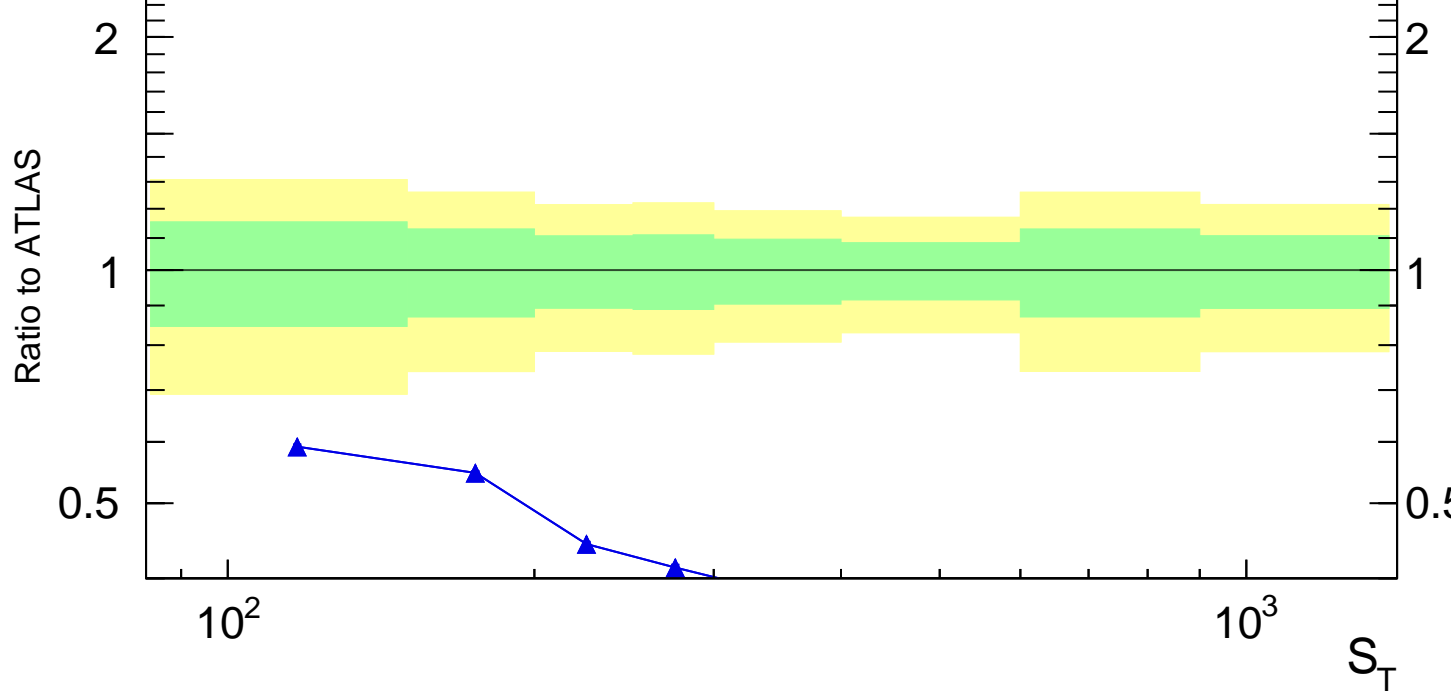

13000 GeV pp

WW

$S_T$  (lepton,jets) (ATLAS WW+jets)

■ ATLAS  
▲ Pythia 8.308 default

ATLAS\_2021\_I1852328

Rivet 3.1.10, 3.2M events  
mcplots.cern.ch [arXiv:1306.3436]