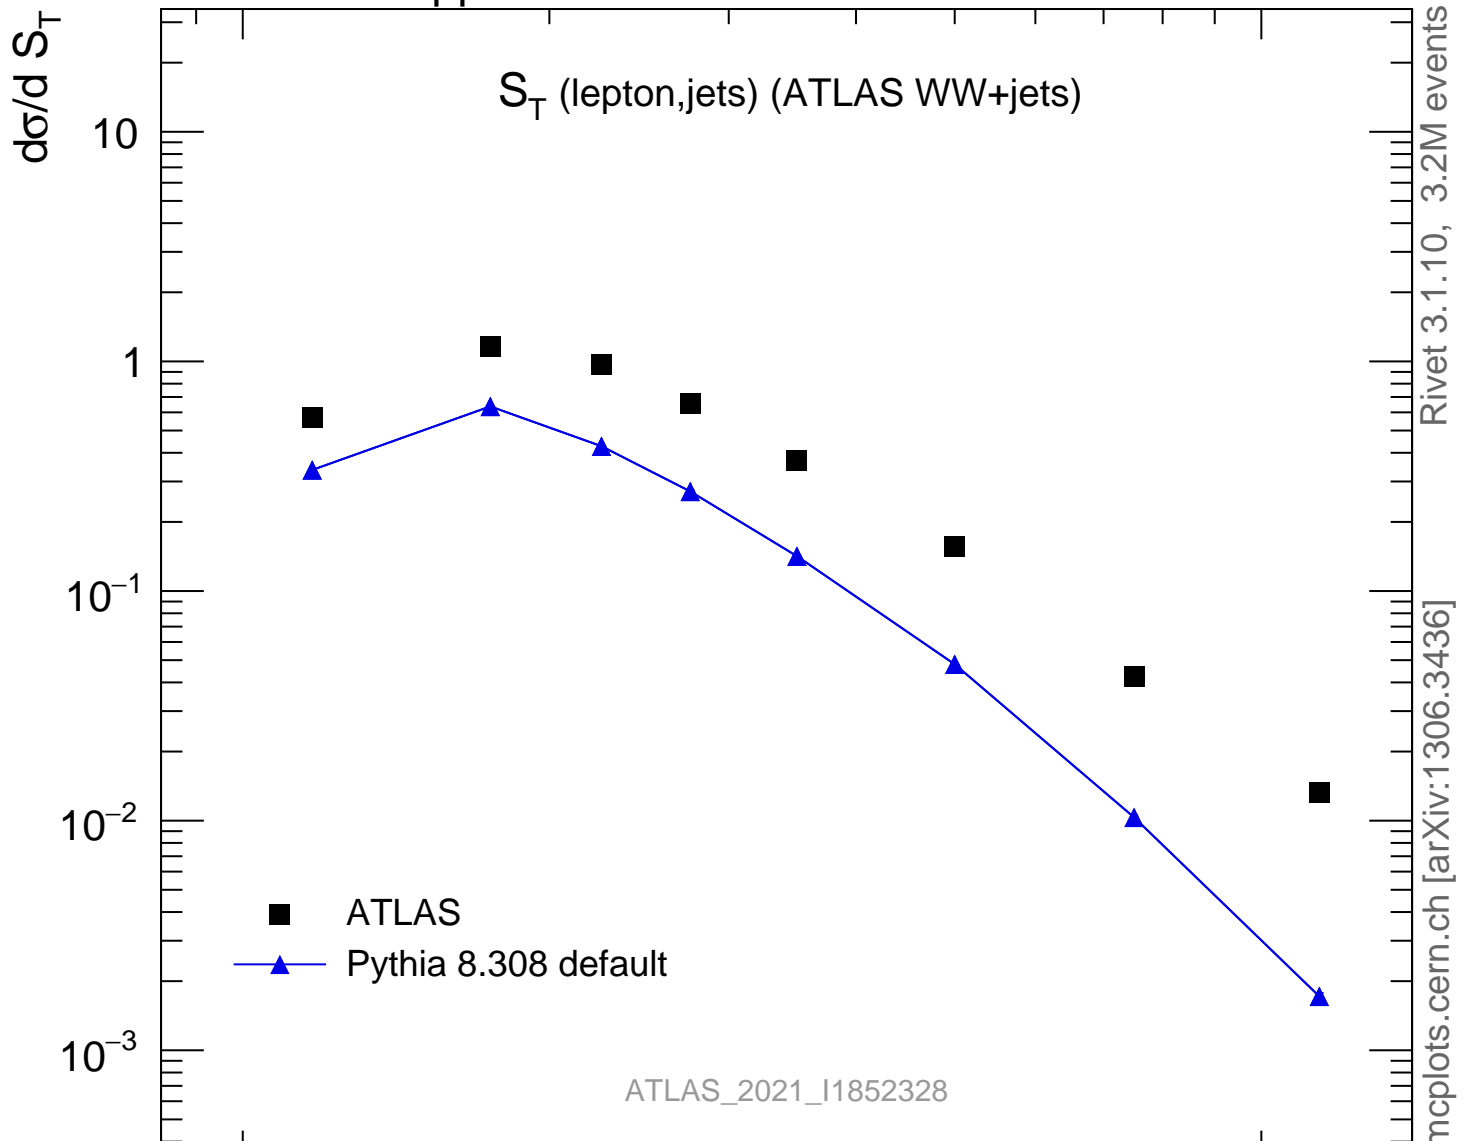

13000 GeV pp

WW

S_T (lepton,jets) (ATLAS WW+jets)

■ ATLAS
▲ Pythia 8.308 default

ATLAS_2021_I1852328

Rivet 3.1.10, 3.2M events
mcplots.cern.ch [arXiv:1306.3436]