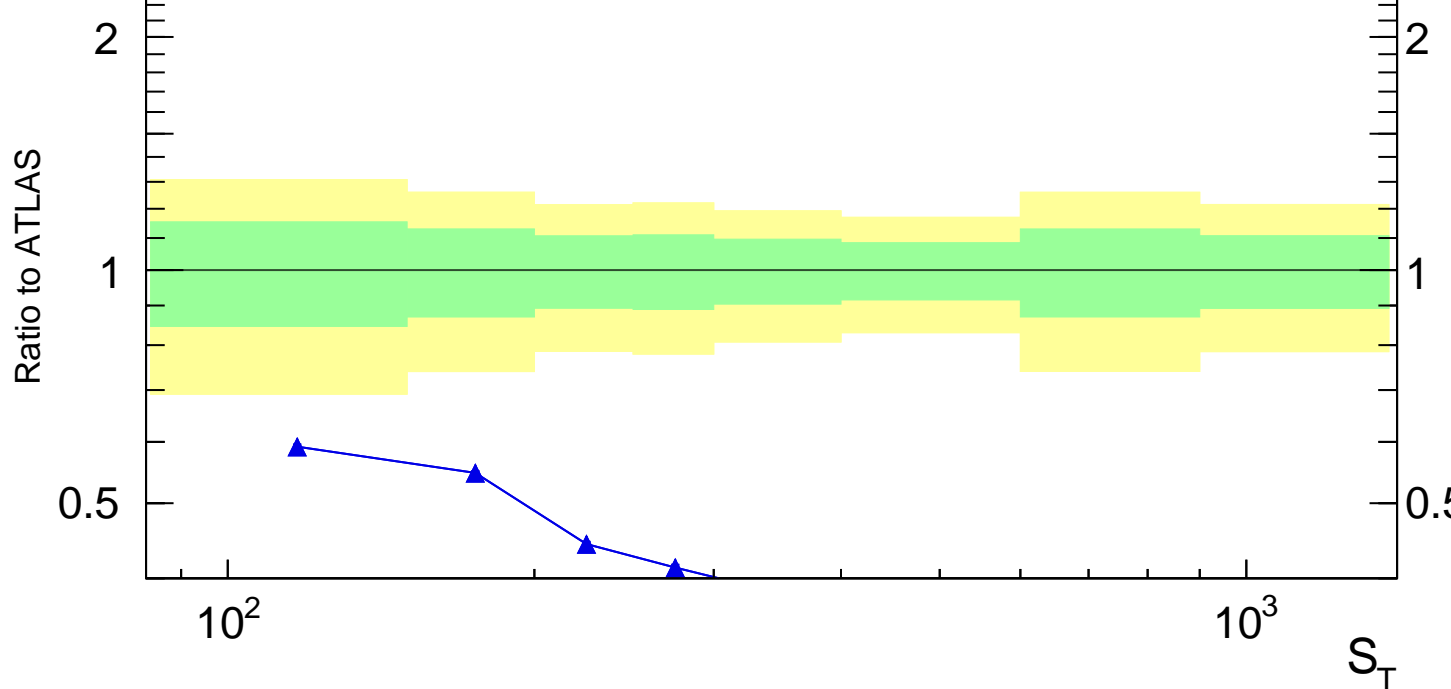

13000 GeV pp

WW

S_T (lepton,jets) (ATLAS WW+jets)

■ ATLAS
▲ Pythia 8.308 default

ATLAS_2021_I1852328

Rivet 3.1.10, 3.2M events
mcplots.cern.ch [arXiv:1306.3436]