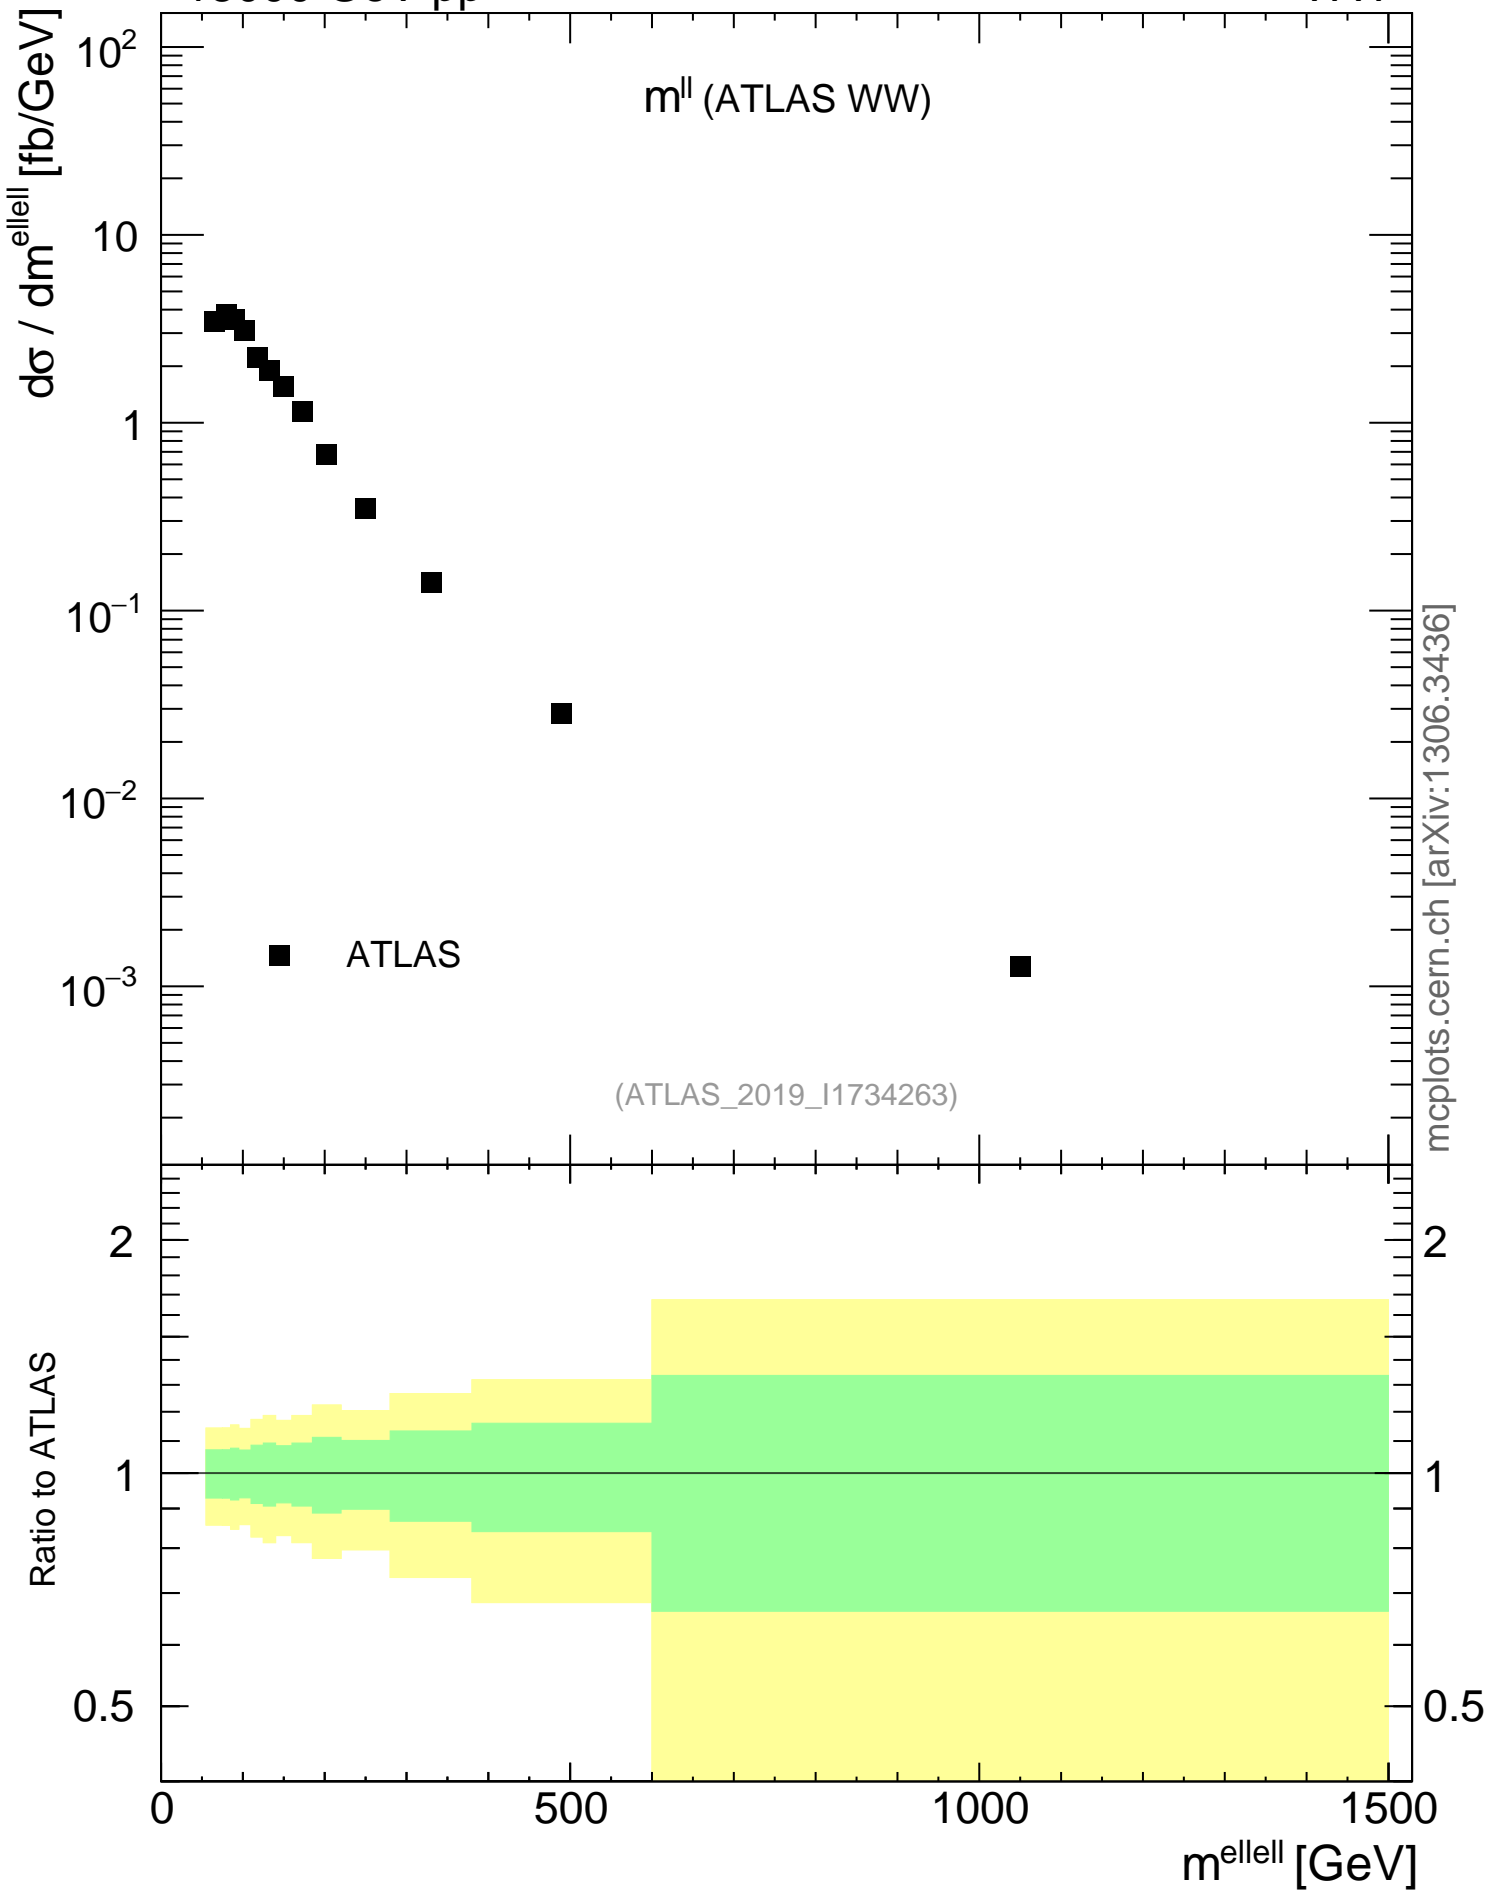

13000 GeV pp

WW

mcplots.cern.ch [arXiv:1306.3436]