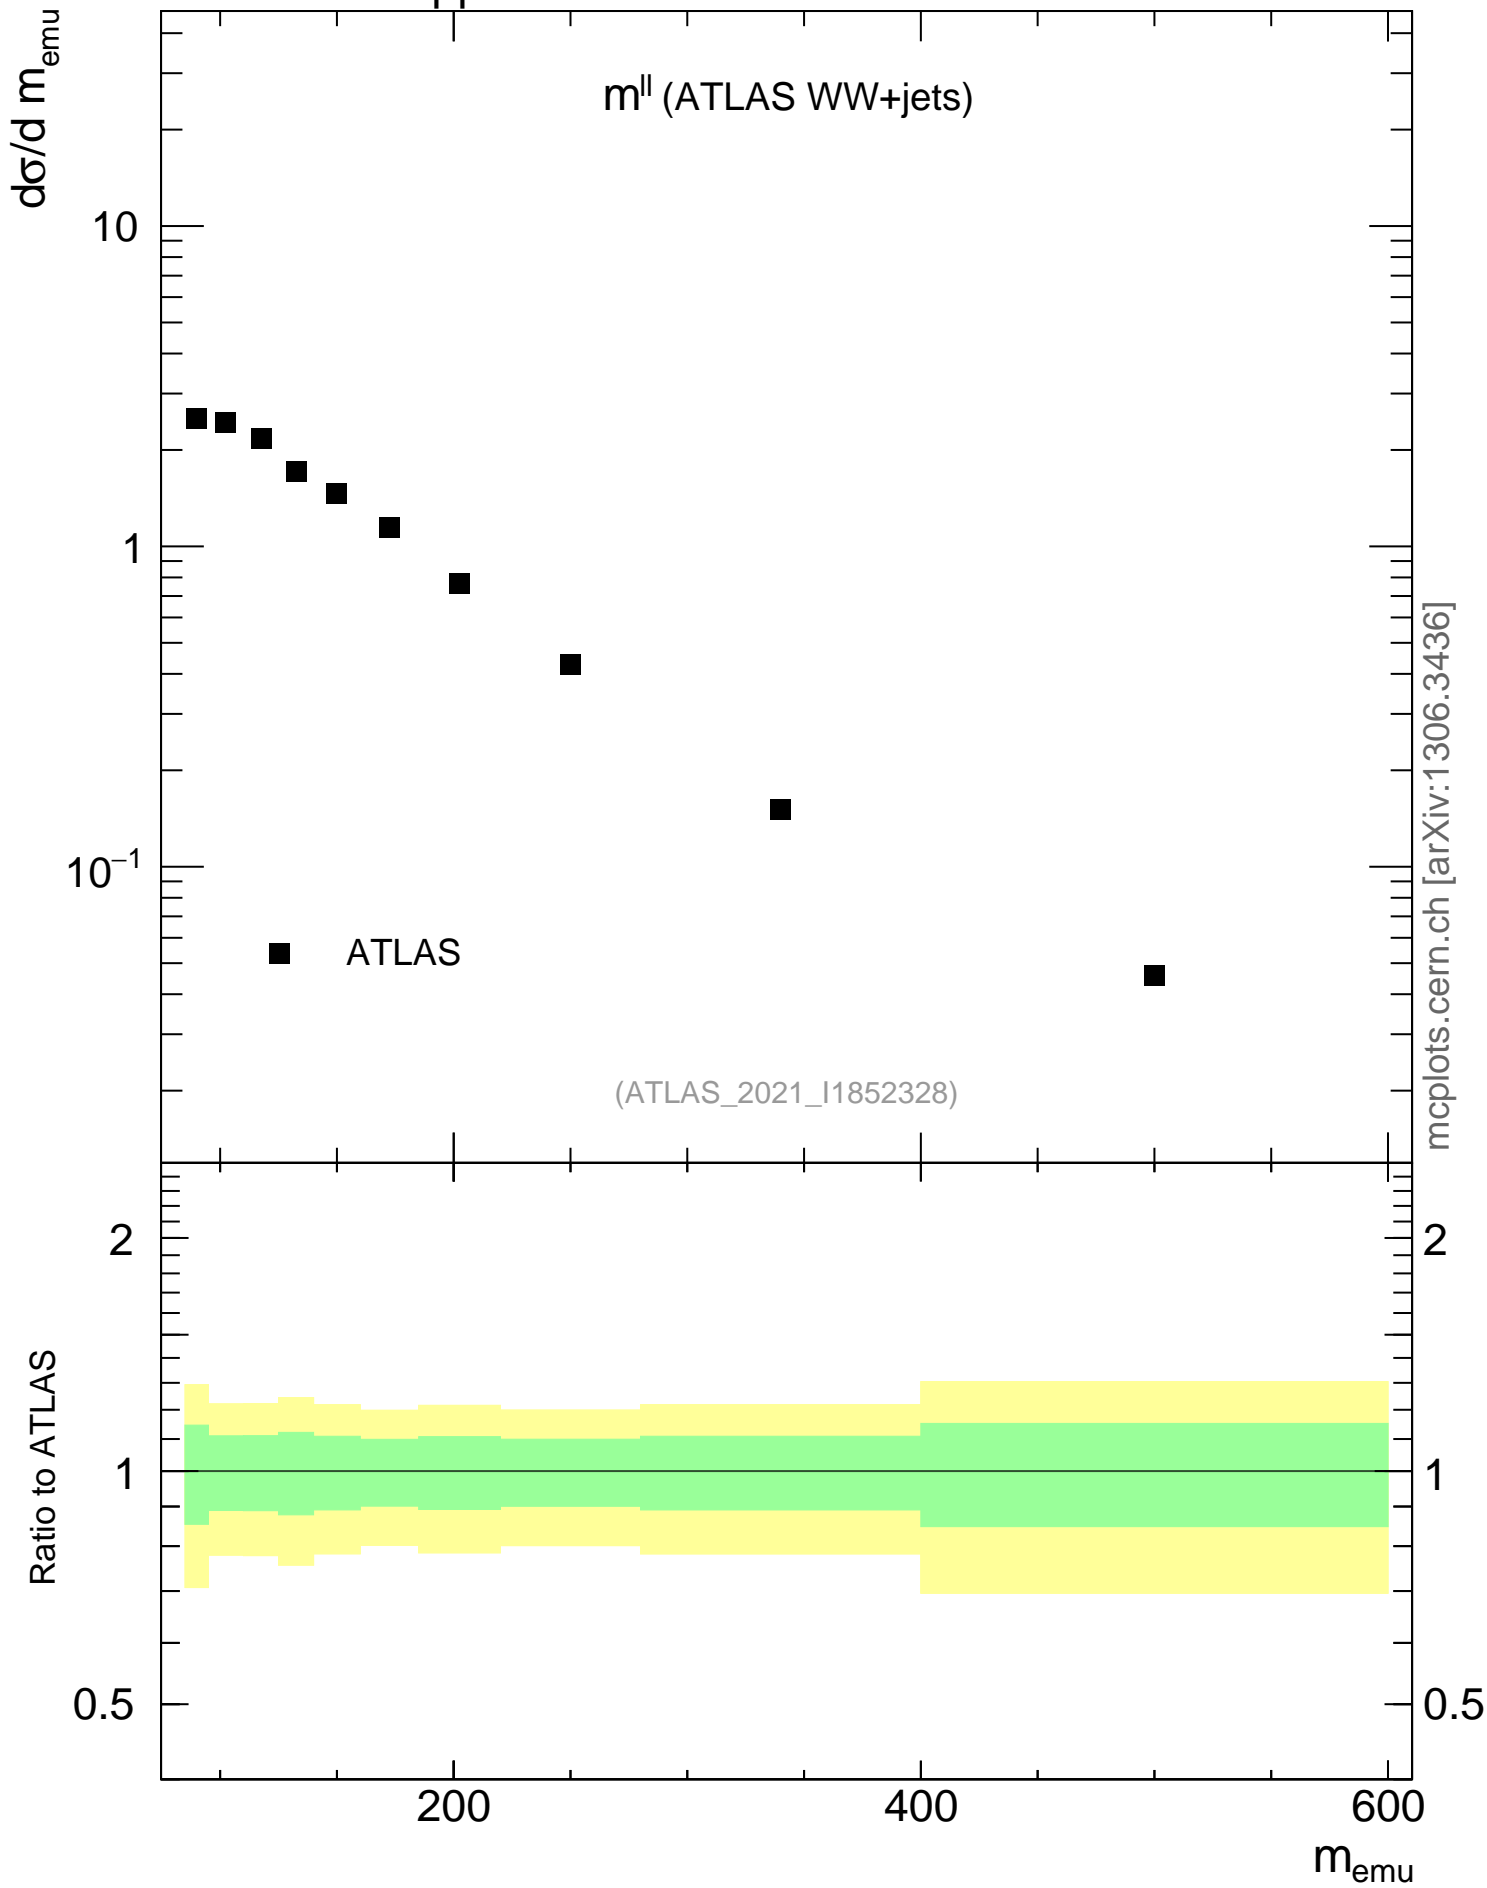

13000 GeV pp

WW

mcplots.cern.ch [arXiv:1306.3436]