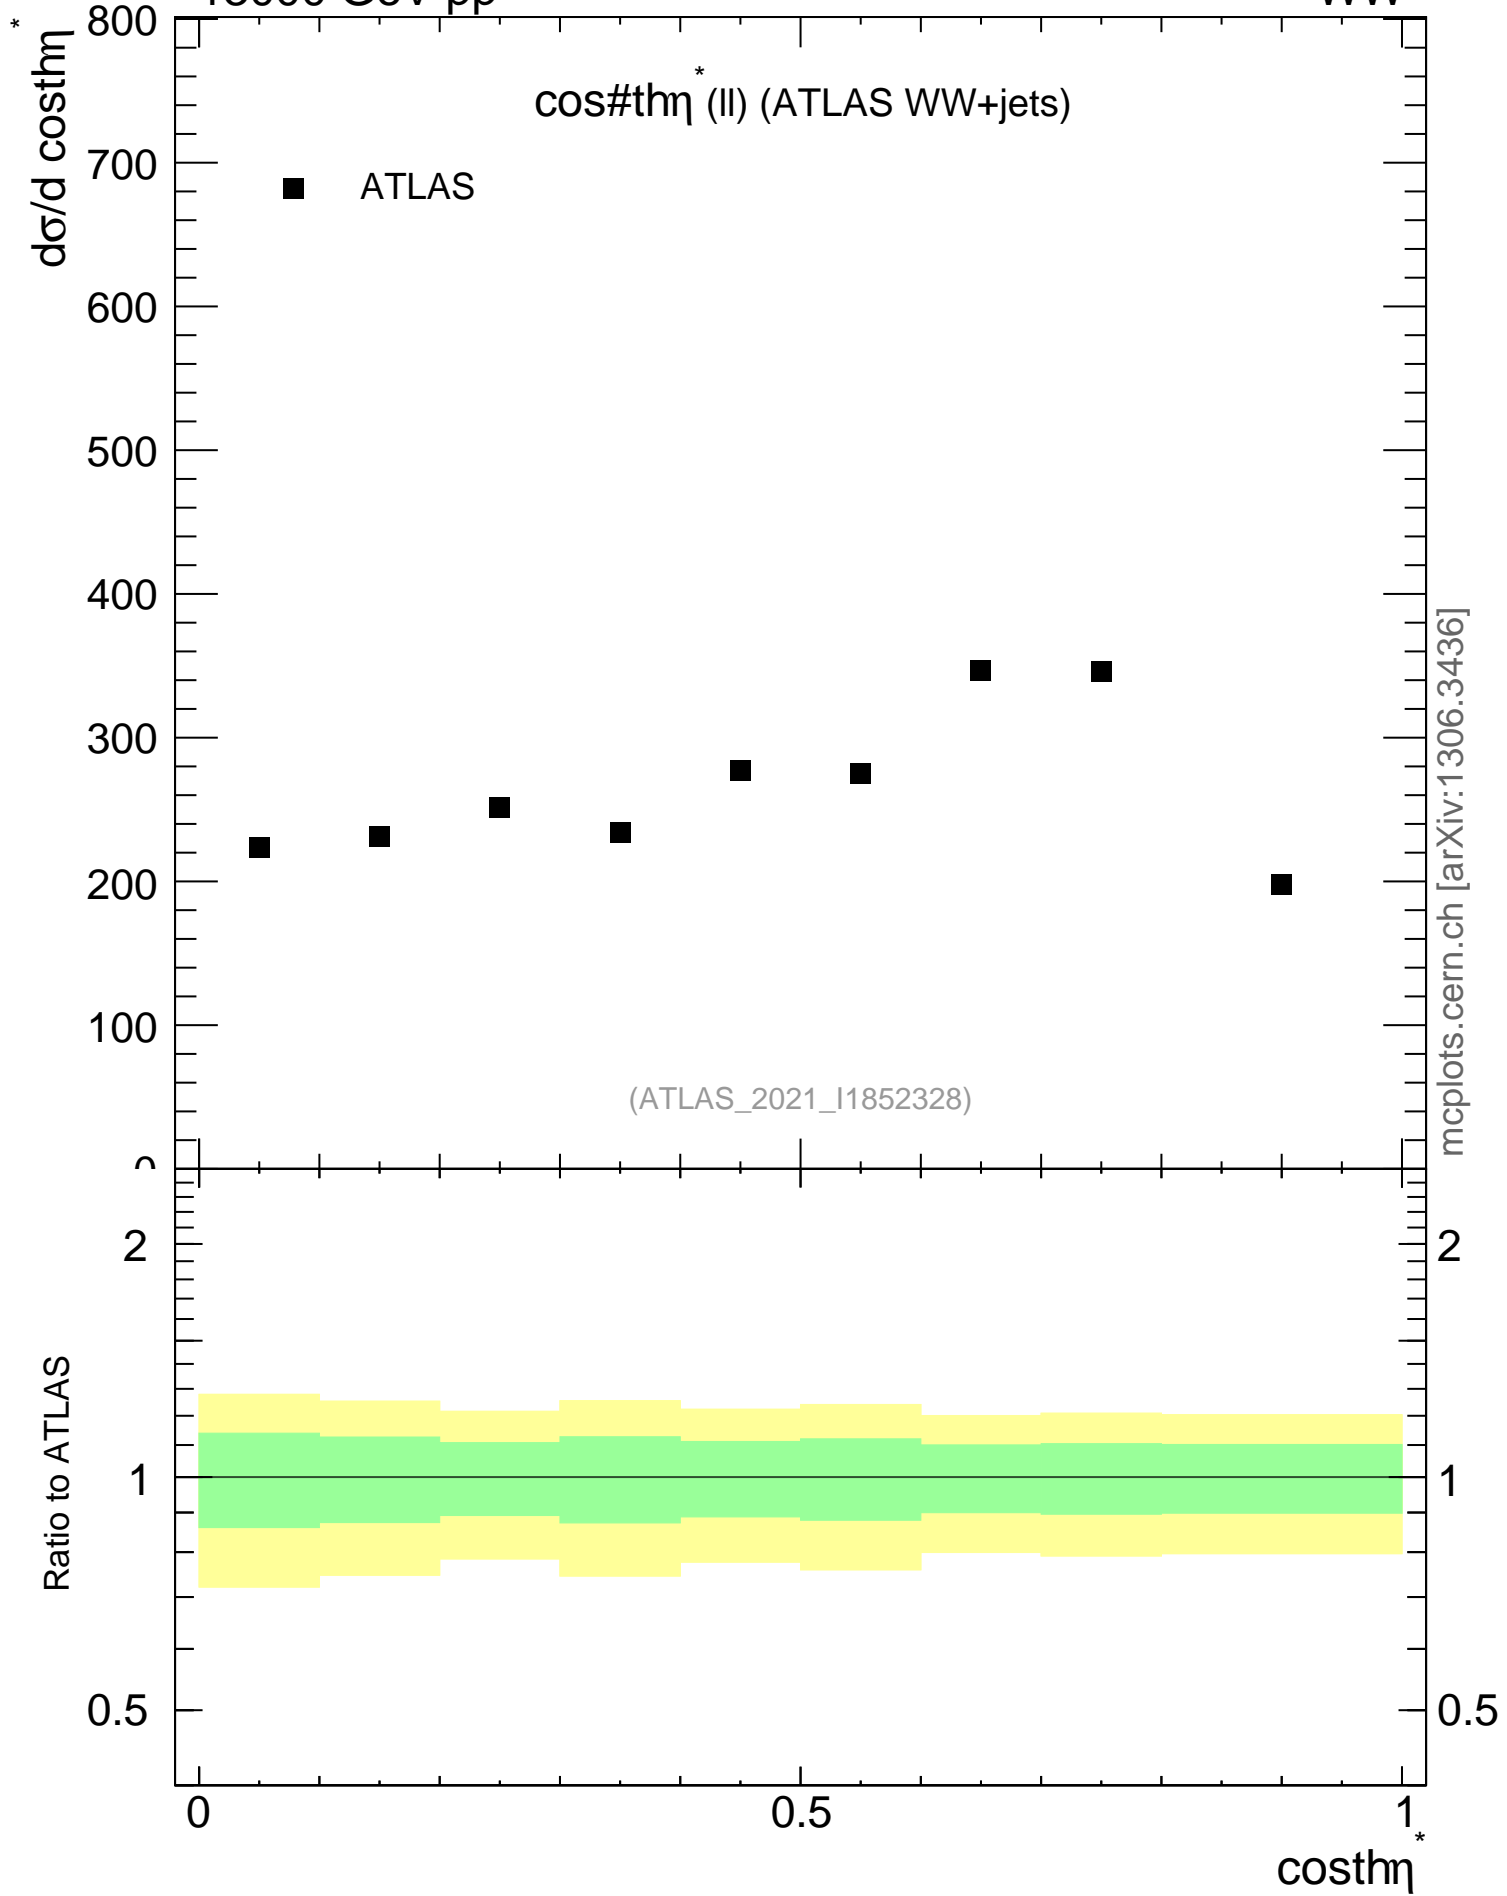

13000 GeV pp

WW

mcplots.cern.ch [arXiv:1306.3436]