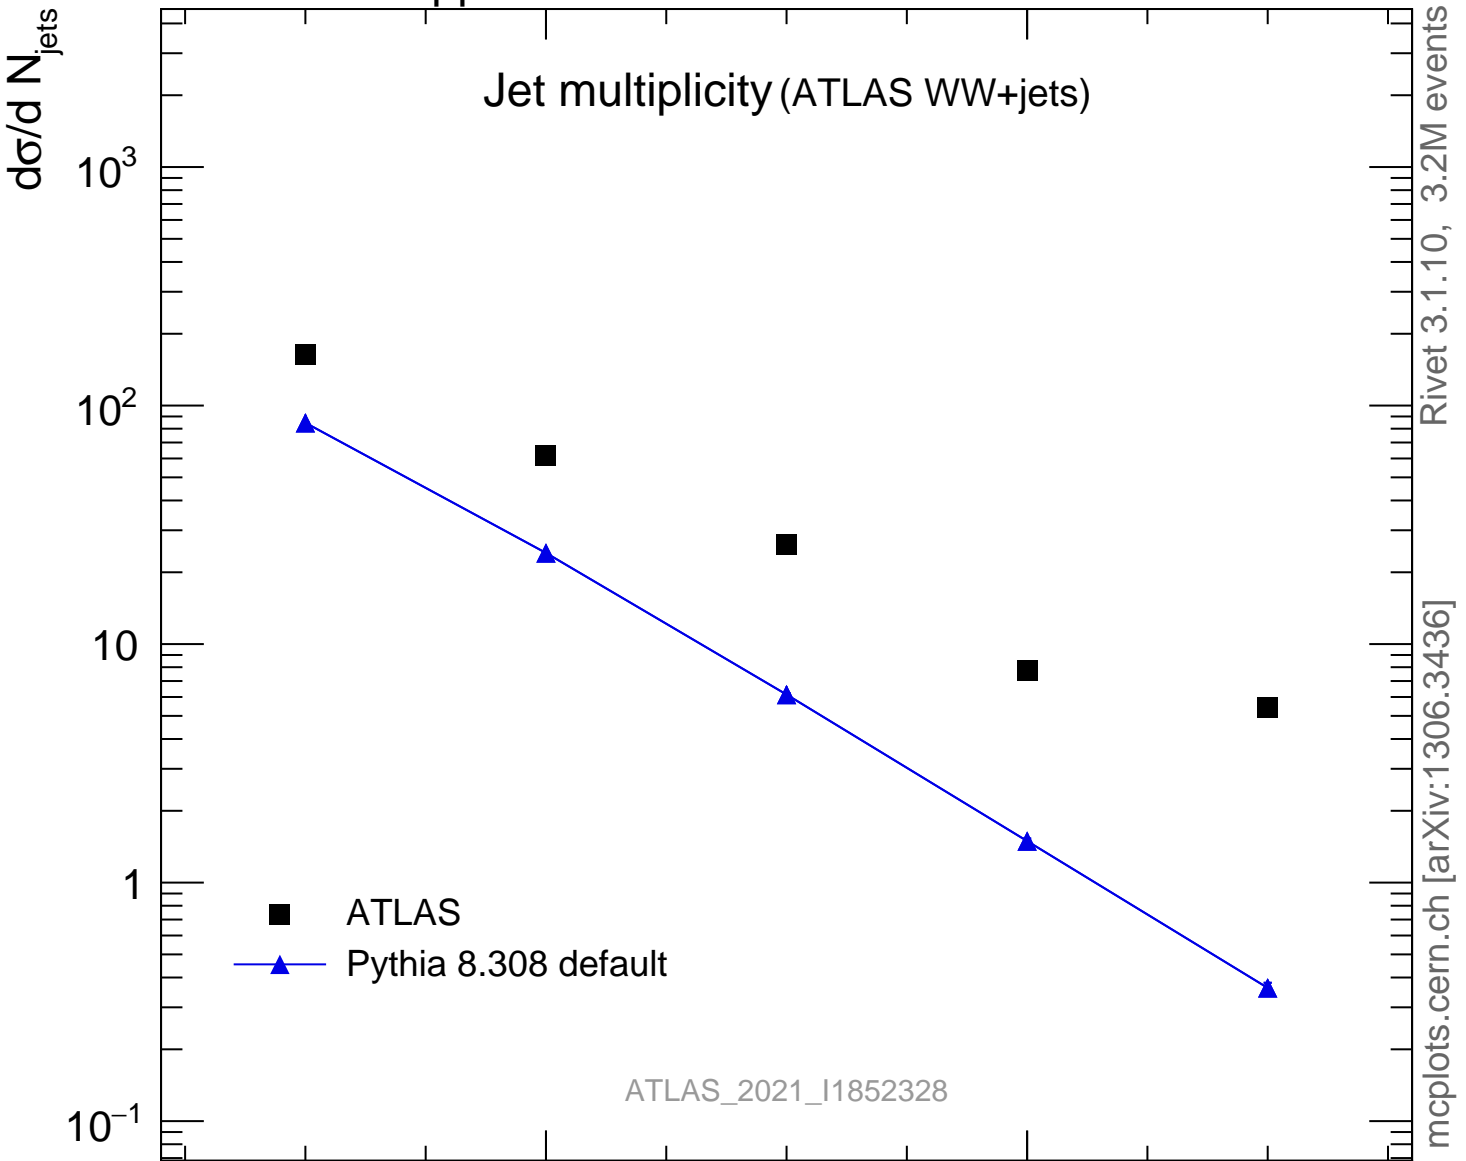

13000 GeV pp

WW

### Jet multiplicity (ATLAS WW+jets)

■ ATLAS  
▲ Pythia 8.308 default

ATLAS\_2021\_I1852328

Rivet 3.1.10, 3.2M events  
mcplots.cern.ch [arXiv:1306.3436]

$N_{\text{jets}}$