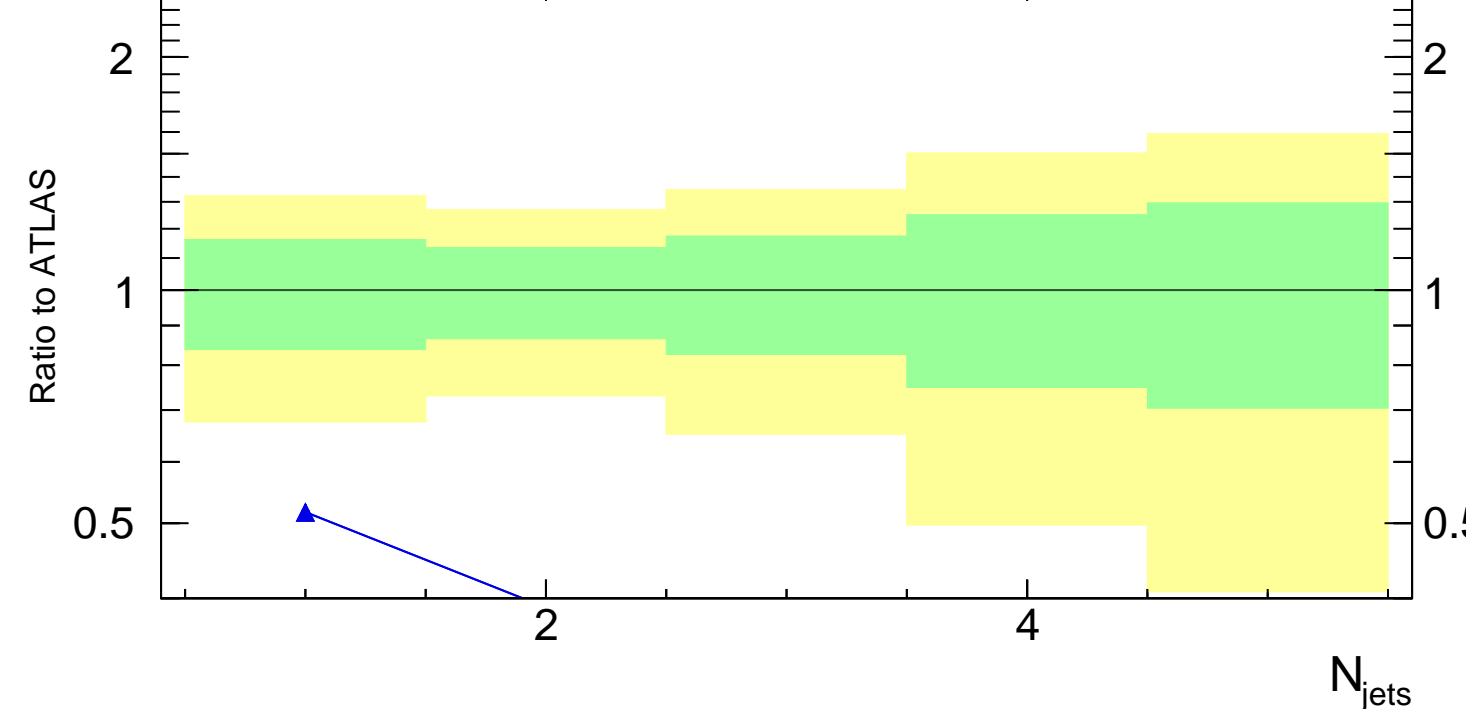

13000 GeV pp

WW

### Jet multiplicity (ATLAS WW+jets)

■ ATLAS  
▲ Pythia 8.308 default

ATLAS\_2021\_I1852328

Rivet 3.1.10, 3.2M events  
mcplots.cern.ch [arXiv:1306.3436]

$N_{\text{jets}}$