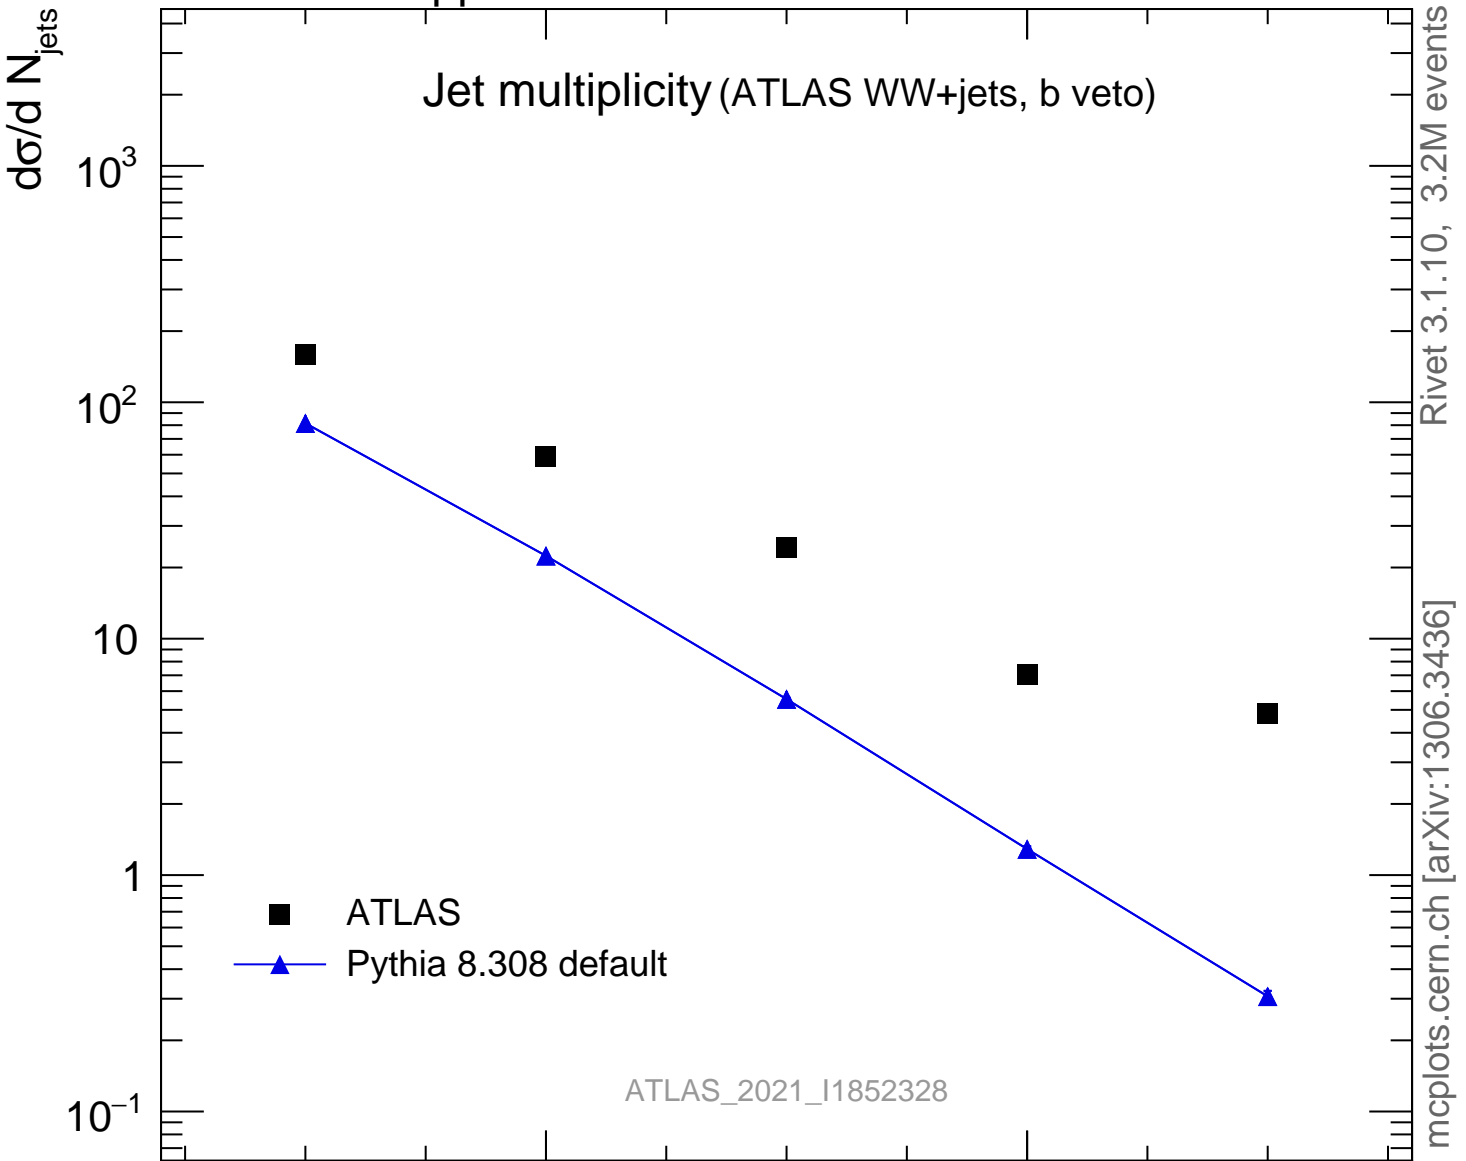

13000 GeV pp

WW

Jet multiplicity (ATLAS WW+jets, b veto)

■ ATLAS  
▲ Pythia 8.308 default

ATLAS\_2021\_I1852328

Rivet 3.1.10, 3.2M events  
mcplots.cern.ch [arXiv:1306.3436]

$N_{\text{jets}}$