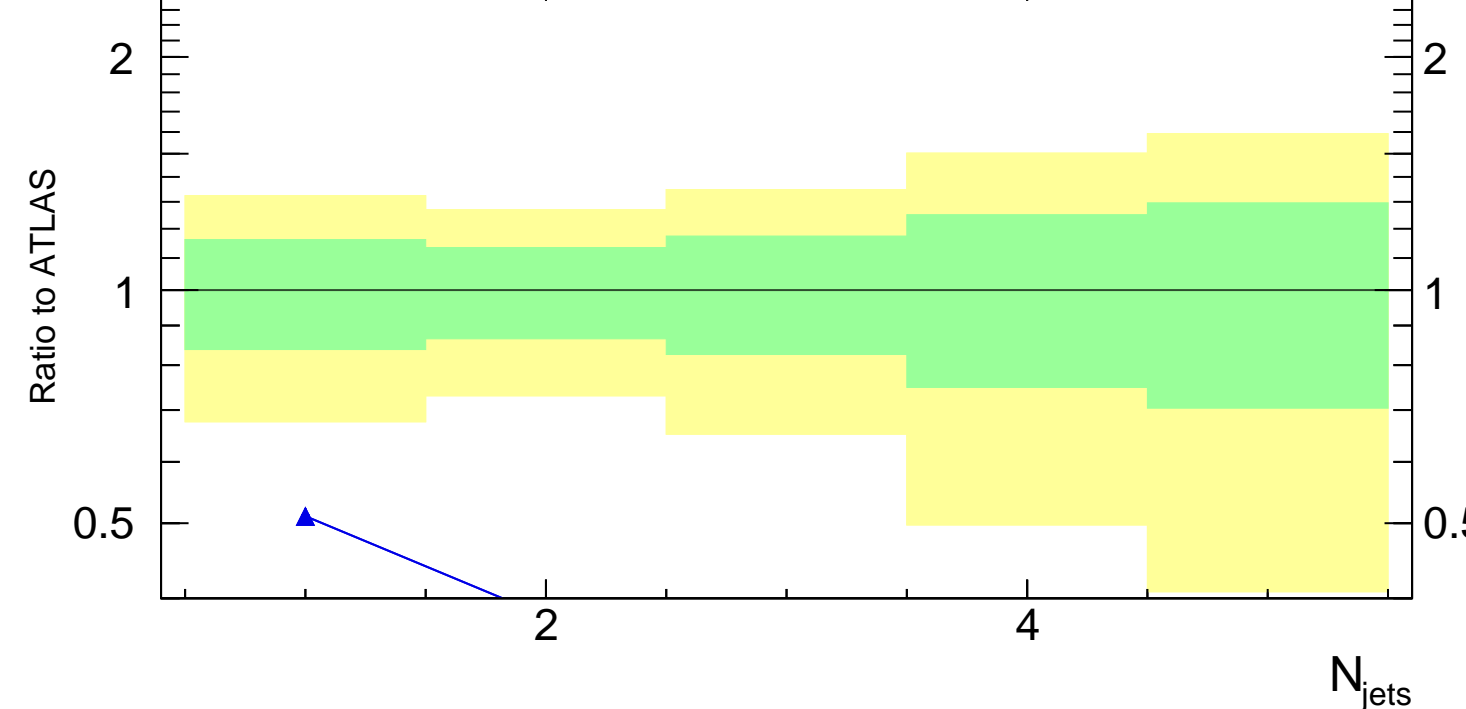

13000 GeV pp

WW

Jet multiplicity (ATLAS WW+jets, b veto)

■ ATLAS  
▲ Pythia 8.308 default

ATLAS\_2021\_I1852328

Rivet 3.1.10, 3.2M events  
mcplots.cern.ch [arXiv:1306.3436]

$N_{\text{jets}}$