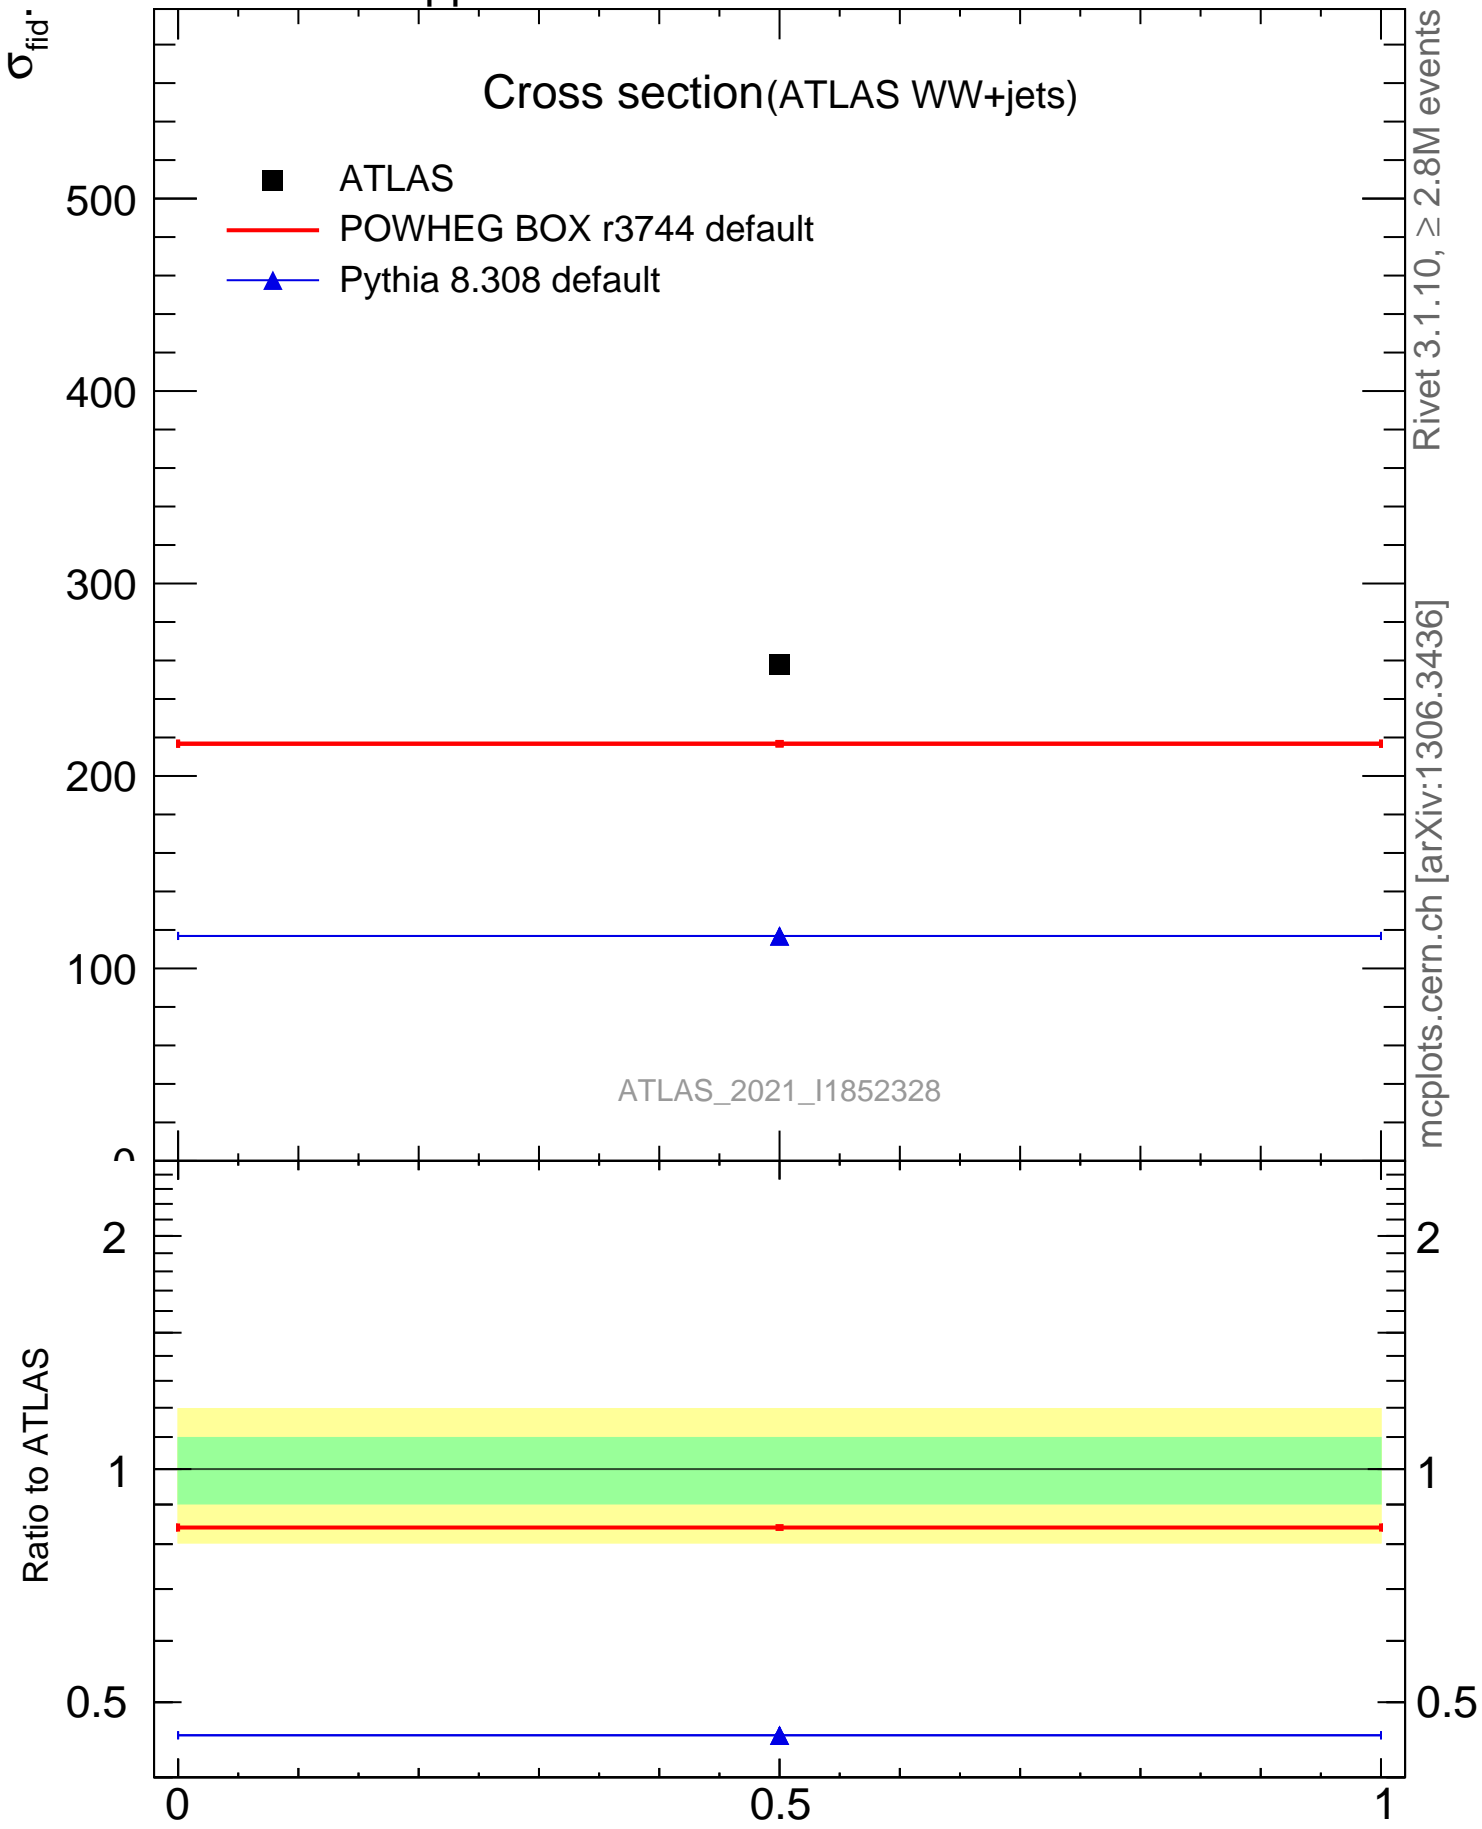

13000 GeV pp

WW

### Cross section(ATLAS WW+jets)

- ATLAS
- POWHEG BOX r3744 default
- ▲ Pythia 8.308 default

ATLAS\_2021\_I1852328

Rivet 3.1.10,  $\geq 2.8\text{M}$  events  
mcplots.cern.ch [arXiv:1306.3436]