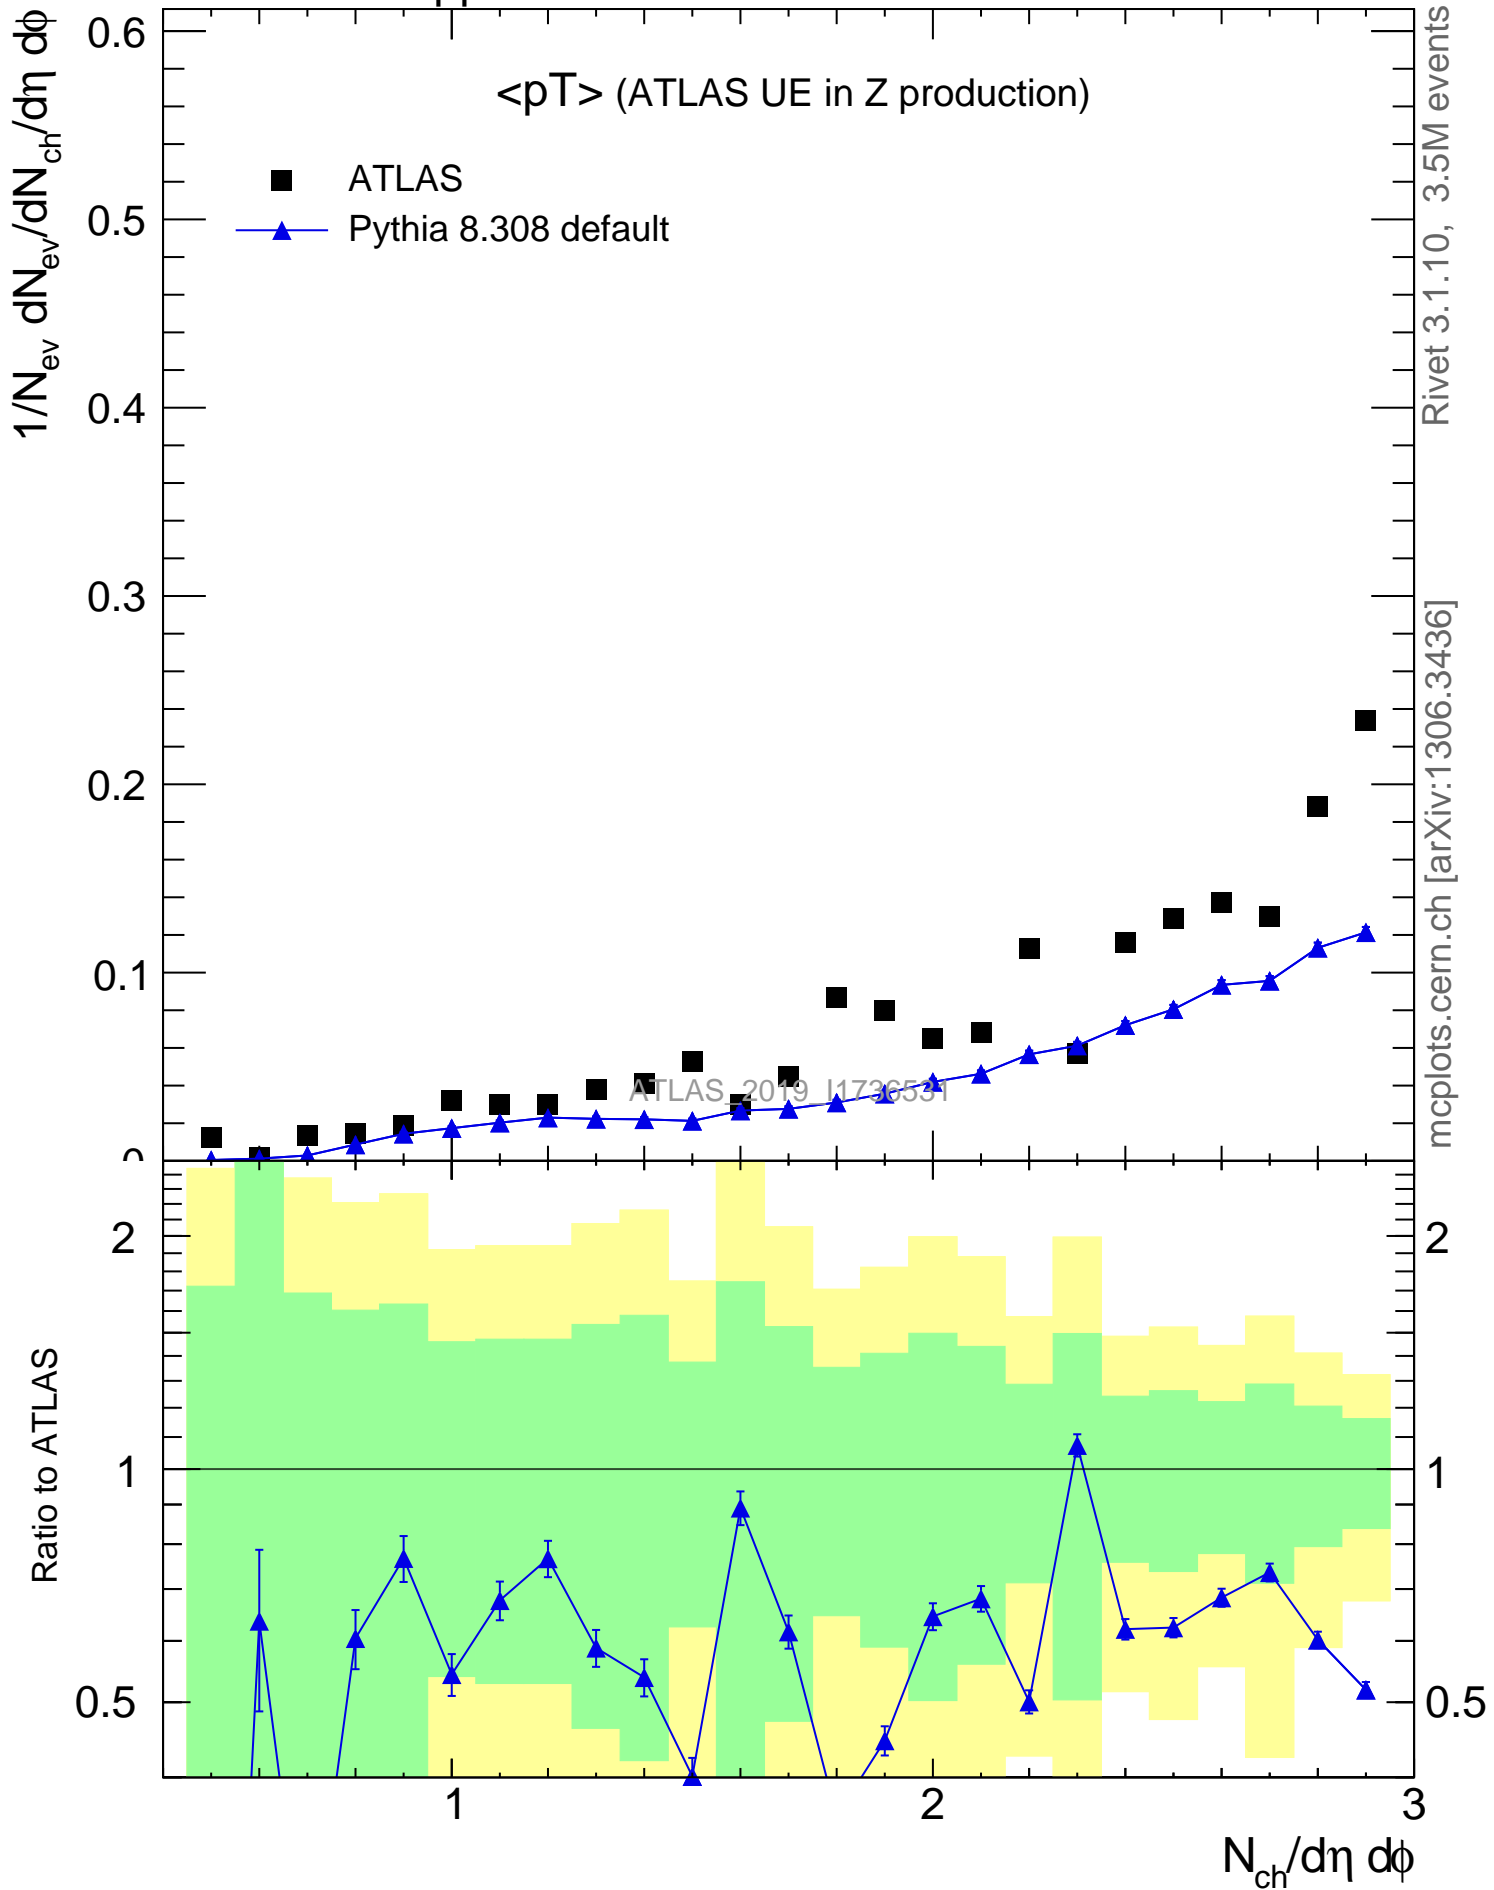

13000 GeV pp

Z+Jet

 $\langle pT \rangle$ (ATLAS UE in Z production)

- ATLAS
- ▲ Pythia 8.308 default

Rivet 3.1.10, 3.5M events

mcplots.cern.ch [arXiv:1306.3436]

ATLAS, 2019, 1736531