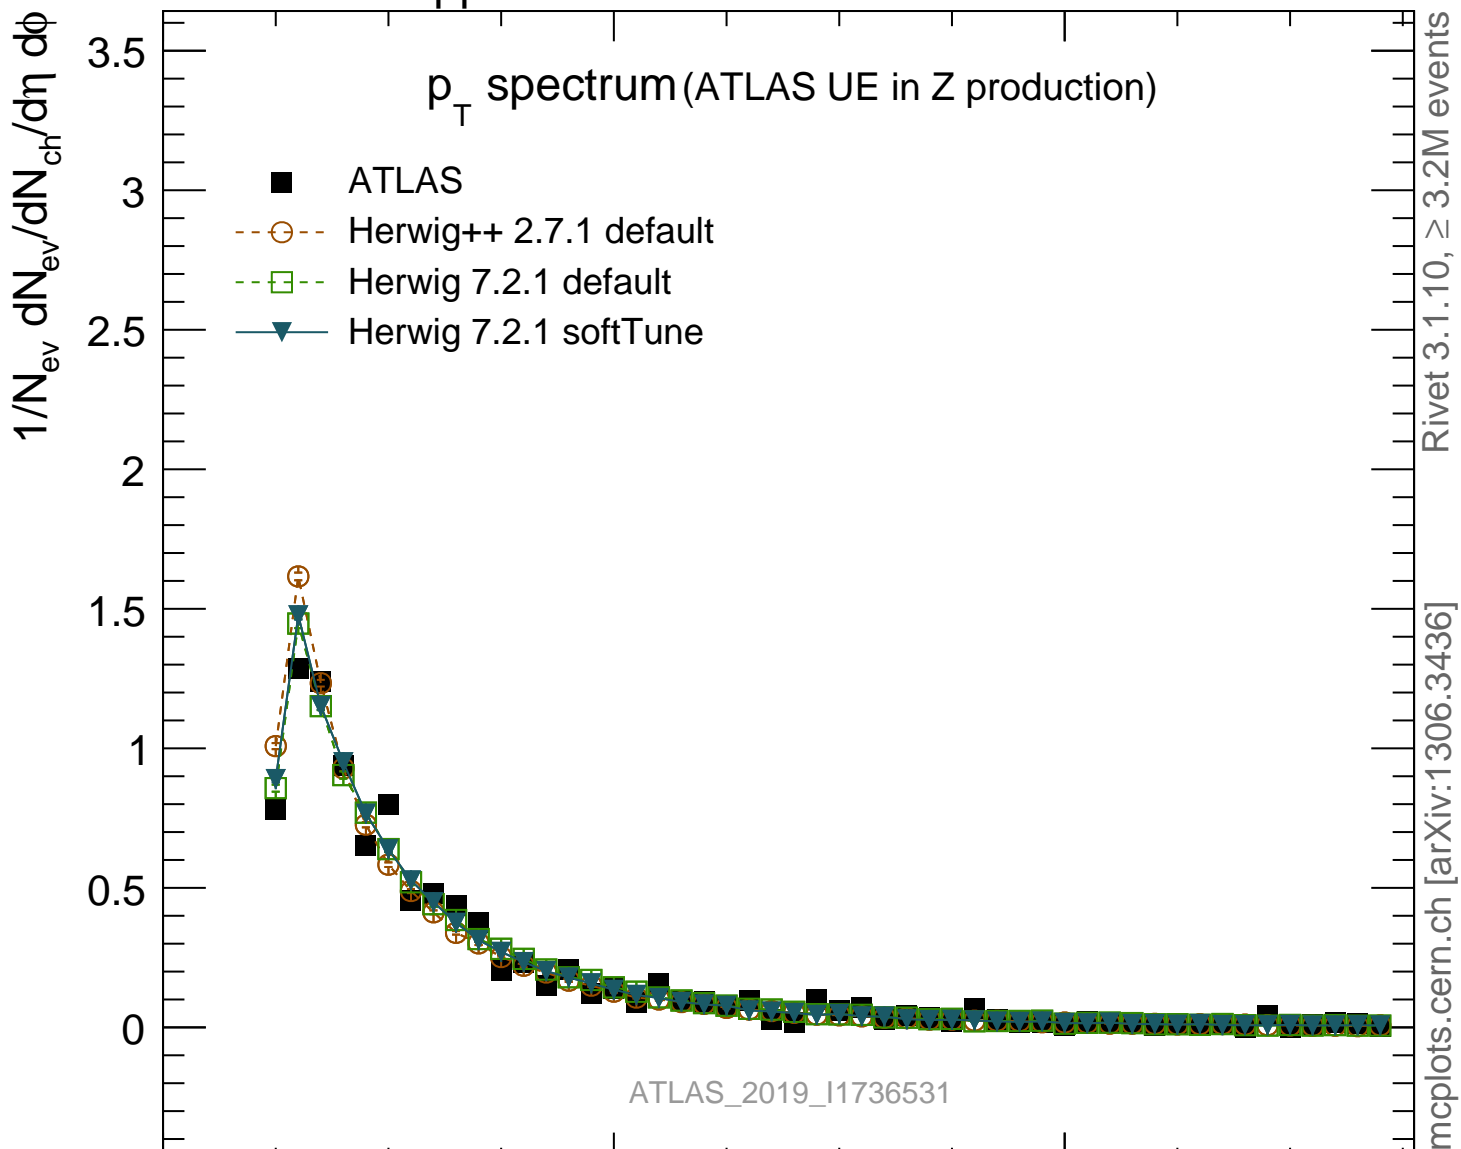

13000 GeV pp

Z+Jet

 p_T spectrum (ATLAS UE in Z production)

- ATLAS
- Herwig++ 2.7.1 default
- Herwig 7.2.1 default
- ▼- Herwig 7.2.1 softTune

Ratio to ATLAS