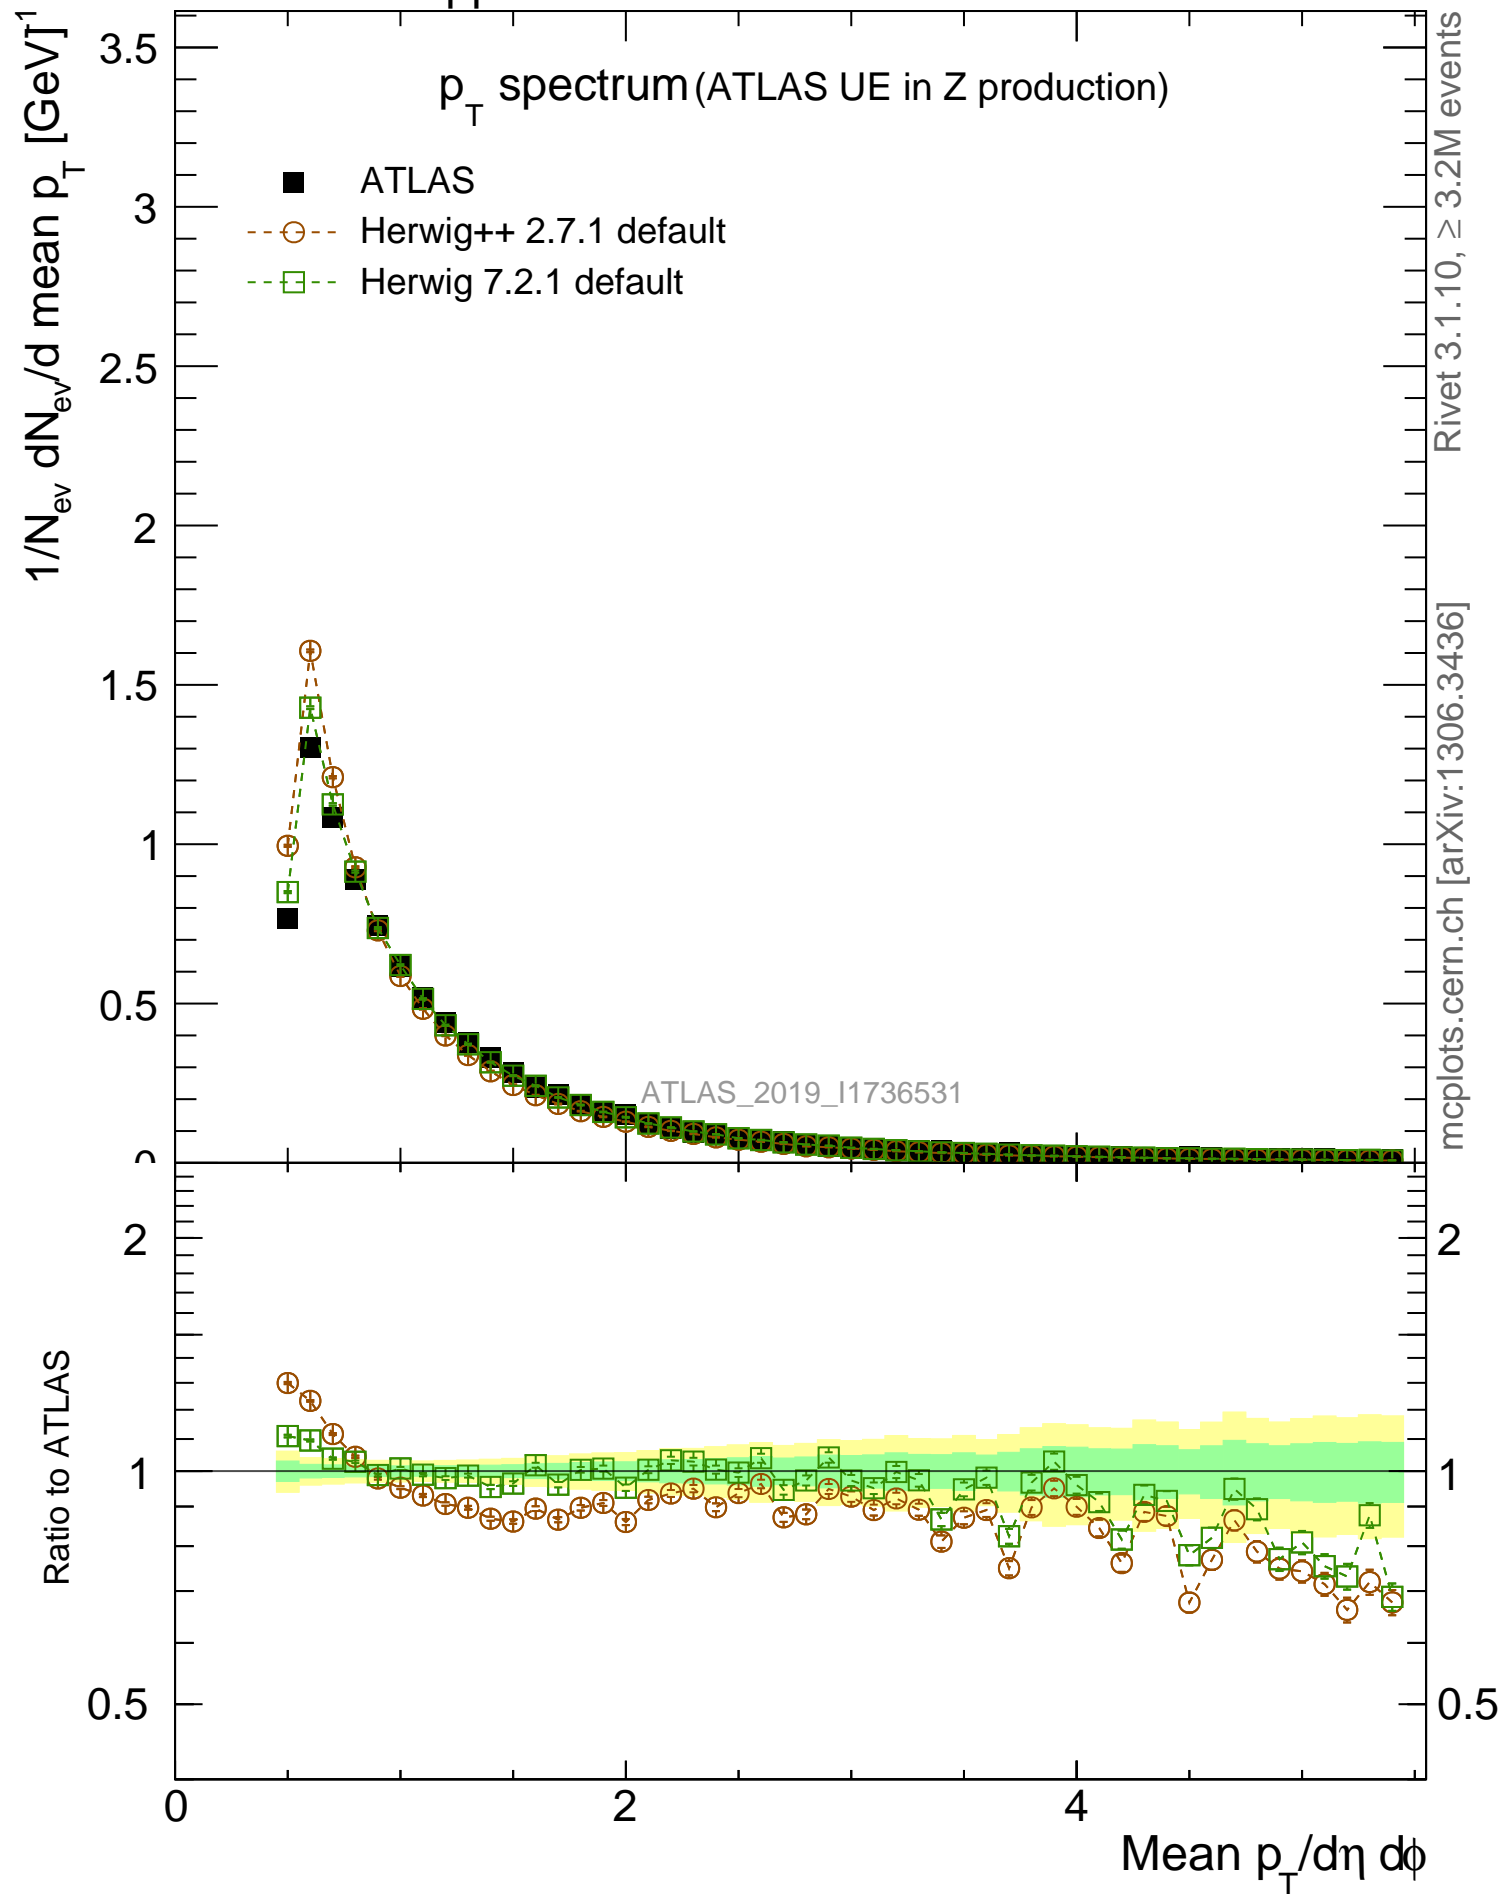

$p_T$  spectrum (ATLAS UE in Z production)

- ATLAS
- Herwig++ 2.7.1 default
- Herwig 7.2.1 default

Rivet 3.1.10, ≥ 3.2M events

mcplots.cern.ch [arXiv:1306.3436]

ATLAS\_2019\_I1736531