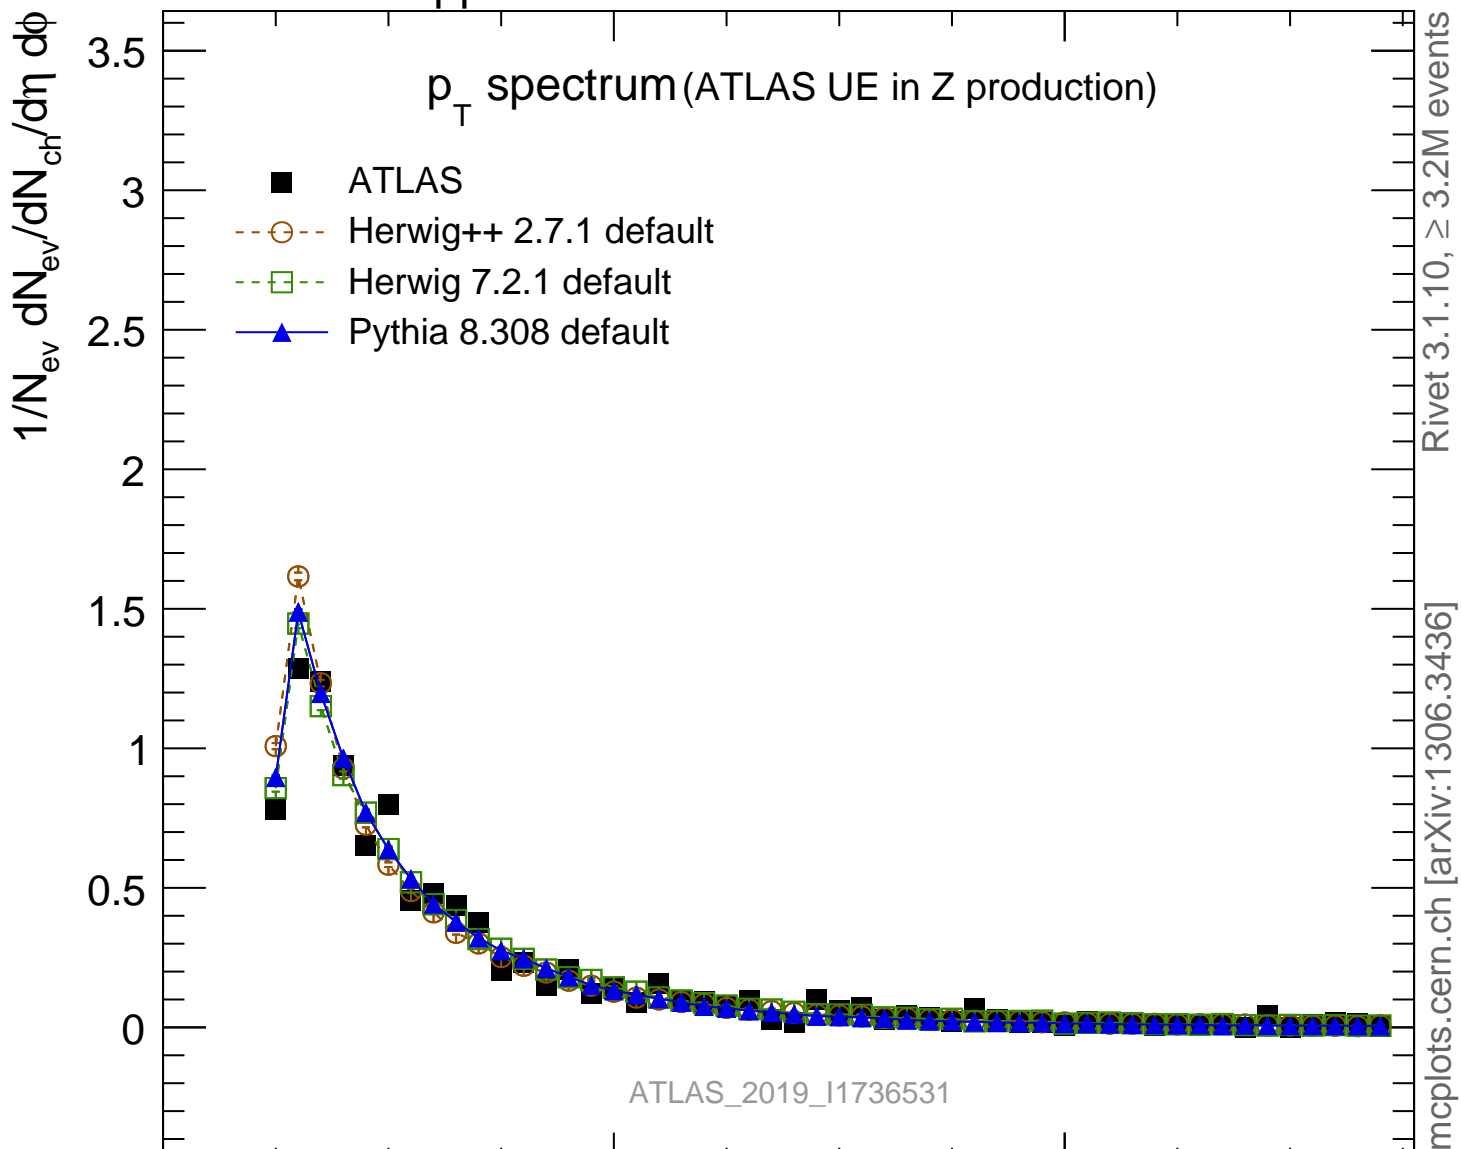

13000 GeV pp

Z+Jet

 $p_T$  spectrum (ATLAS UE in Z production)

- ATLAS
- Herwig++ 2.7.1 default
- Herwig 7.2.1 default
- ▲- Pythia 8.308 default

Rivet 3.1.10, ≥ 3.2M events

mcplots.cern.ch [arXiv:1306.3436]

Ratio to ATLAS