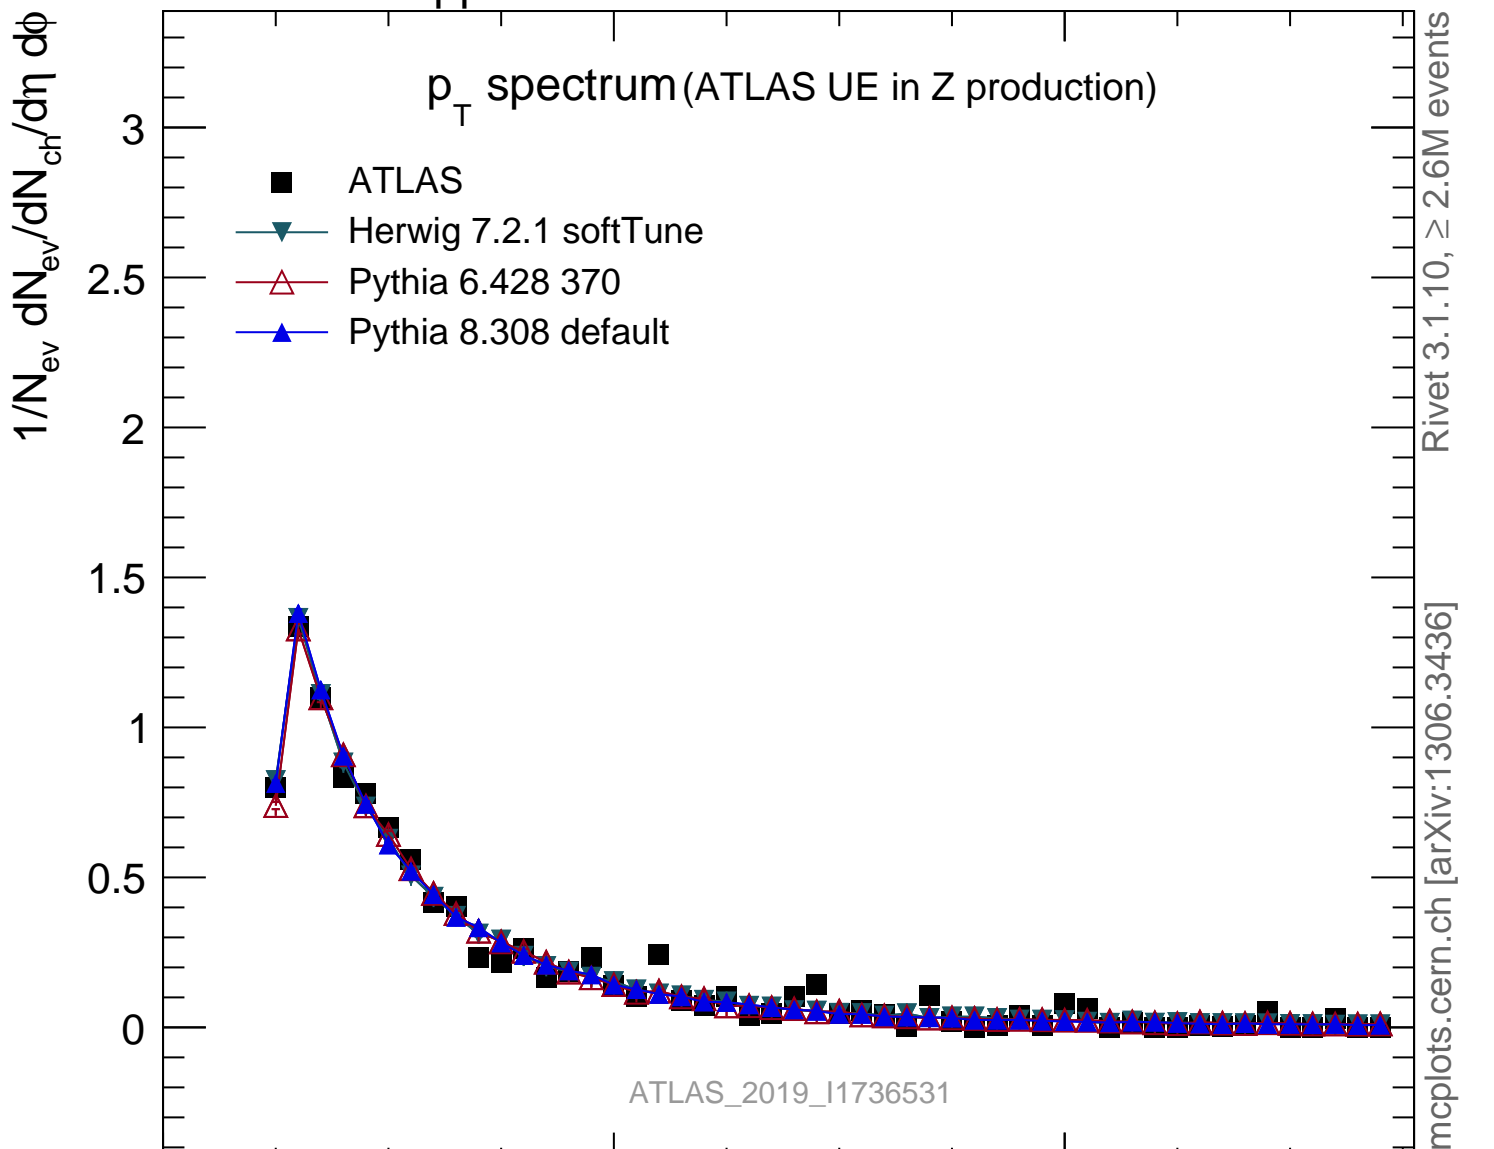

$p_T$  spectrum (ATLAS UE in Z production)

- ATLAS
- ▼ Herwig 7.2.1 softTune
- △ Pythia 6.428 370
- ▲ Pythia 8.308 default

ATLAS\_2019\_I1736531

Rivet 3.1.10,  $\geq 2.6M$  events

mcplots.cern.ch [arXiv:1306.3436]