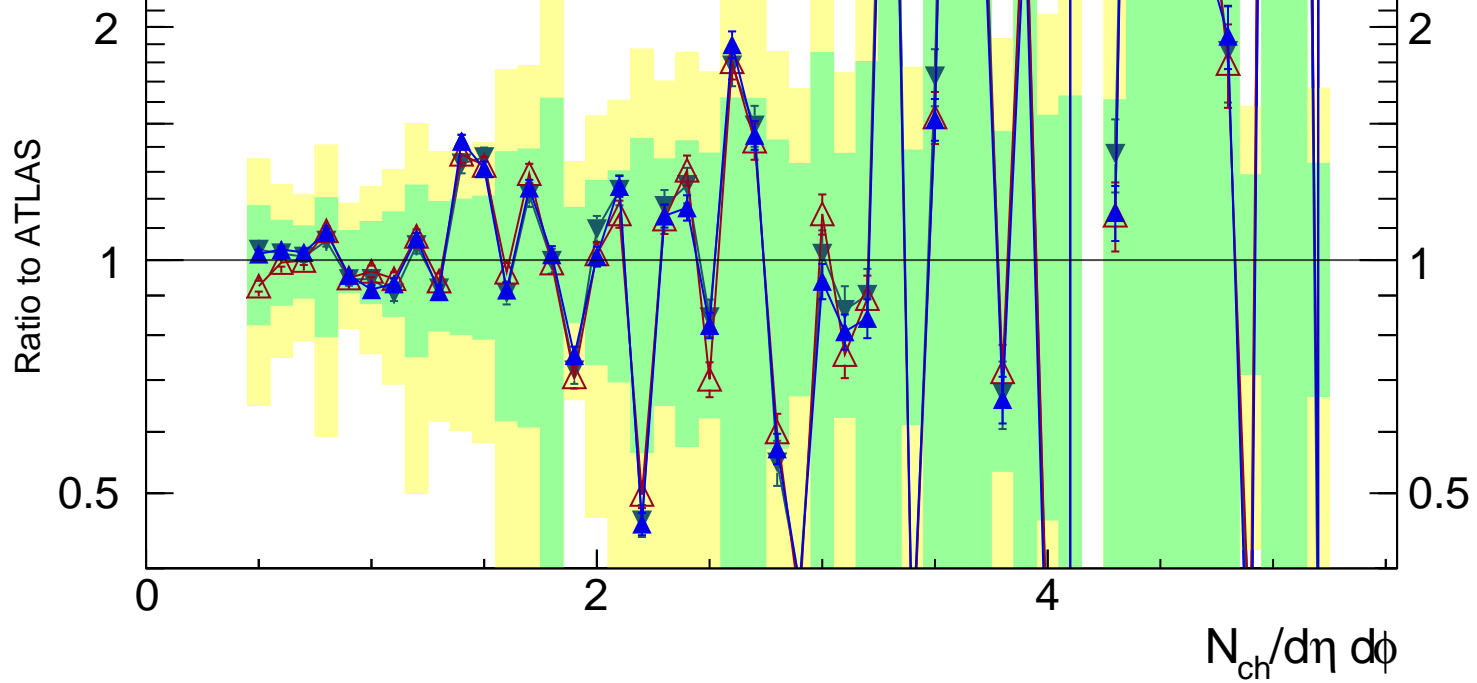

$p_T$  spectrum (ATLAS UE in Z production)

- ATLAS
- ▼ Herwig 7.2.1 softTune
- △ Pythia 6.428 370
- ▲ Pythia 8.308 default

ATLAS\_2019\_I1736531

Rivet 3.1.10,  $\geq 2.6M$  events

mcplots.cern.ch [arXiv:1306.3436]