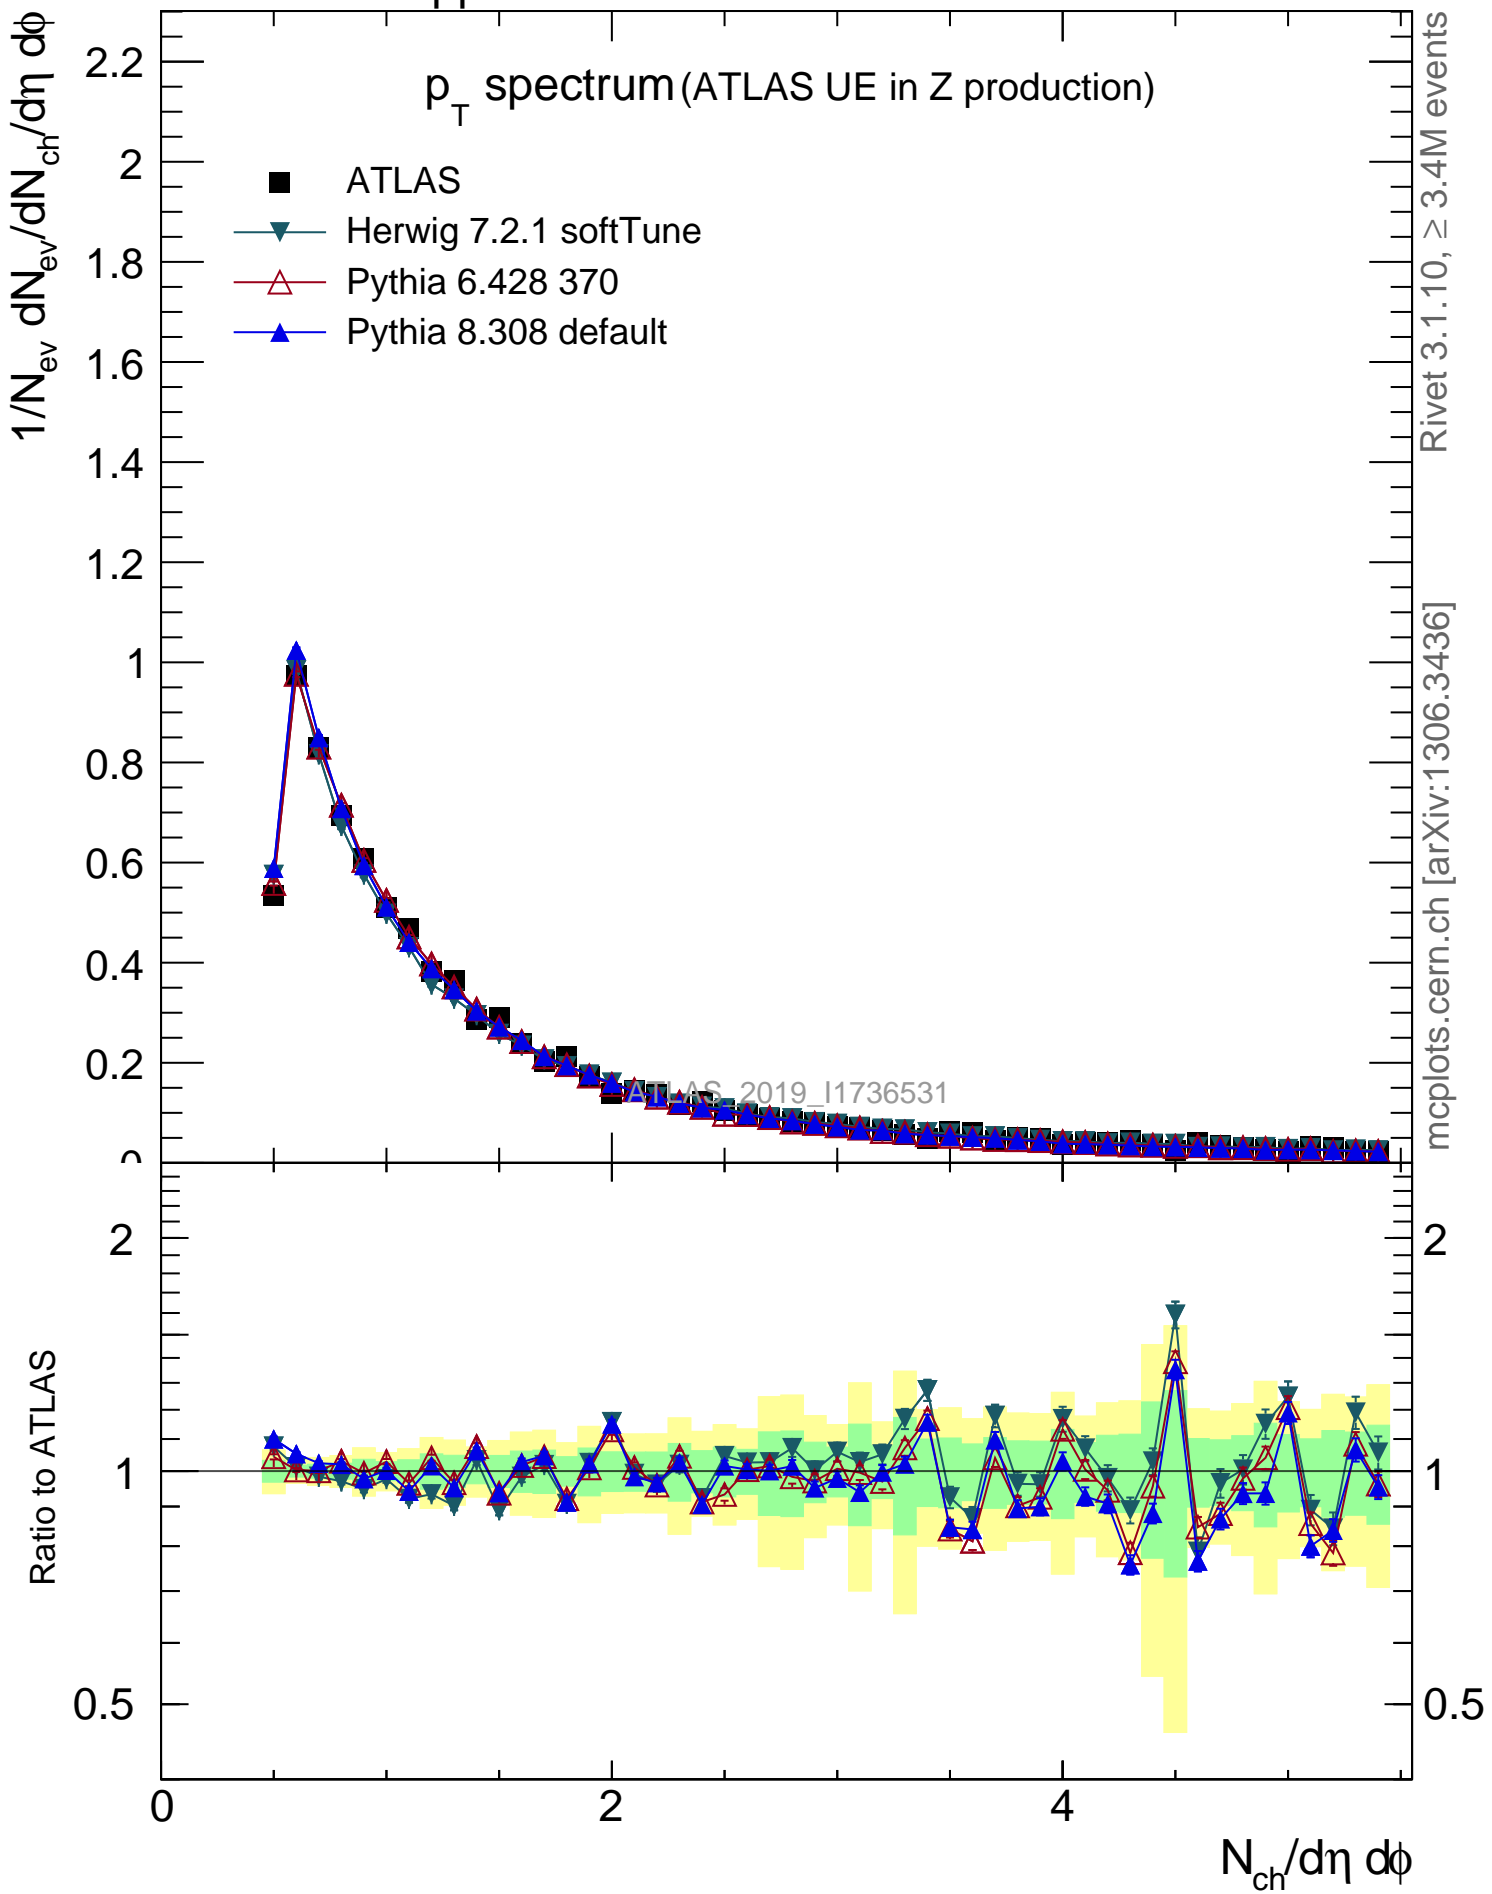

p_T spectrum (ATLAS UE in Z production)

- ATLAS
- ▼ Herwig 7.2.1 softTune
- △ Pythia 6.428 370
- ▲ Pythia 8.308 default

Rivet 3.1.10, ≥ 3.4M events

mcplots.cern.ch [arXiv:1306.3436]

2

1

0.5

1

0.5

1

0.5