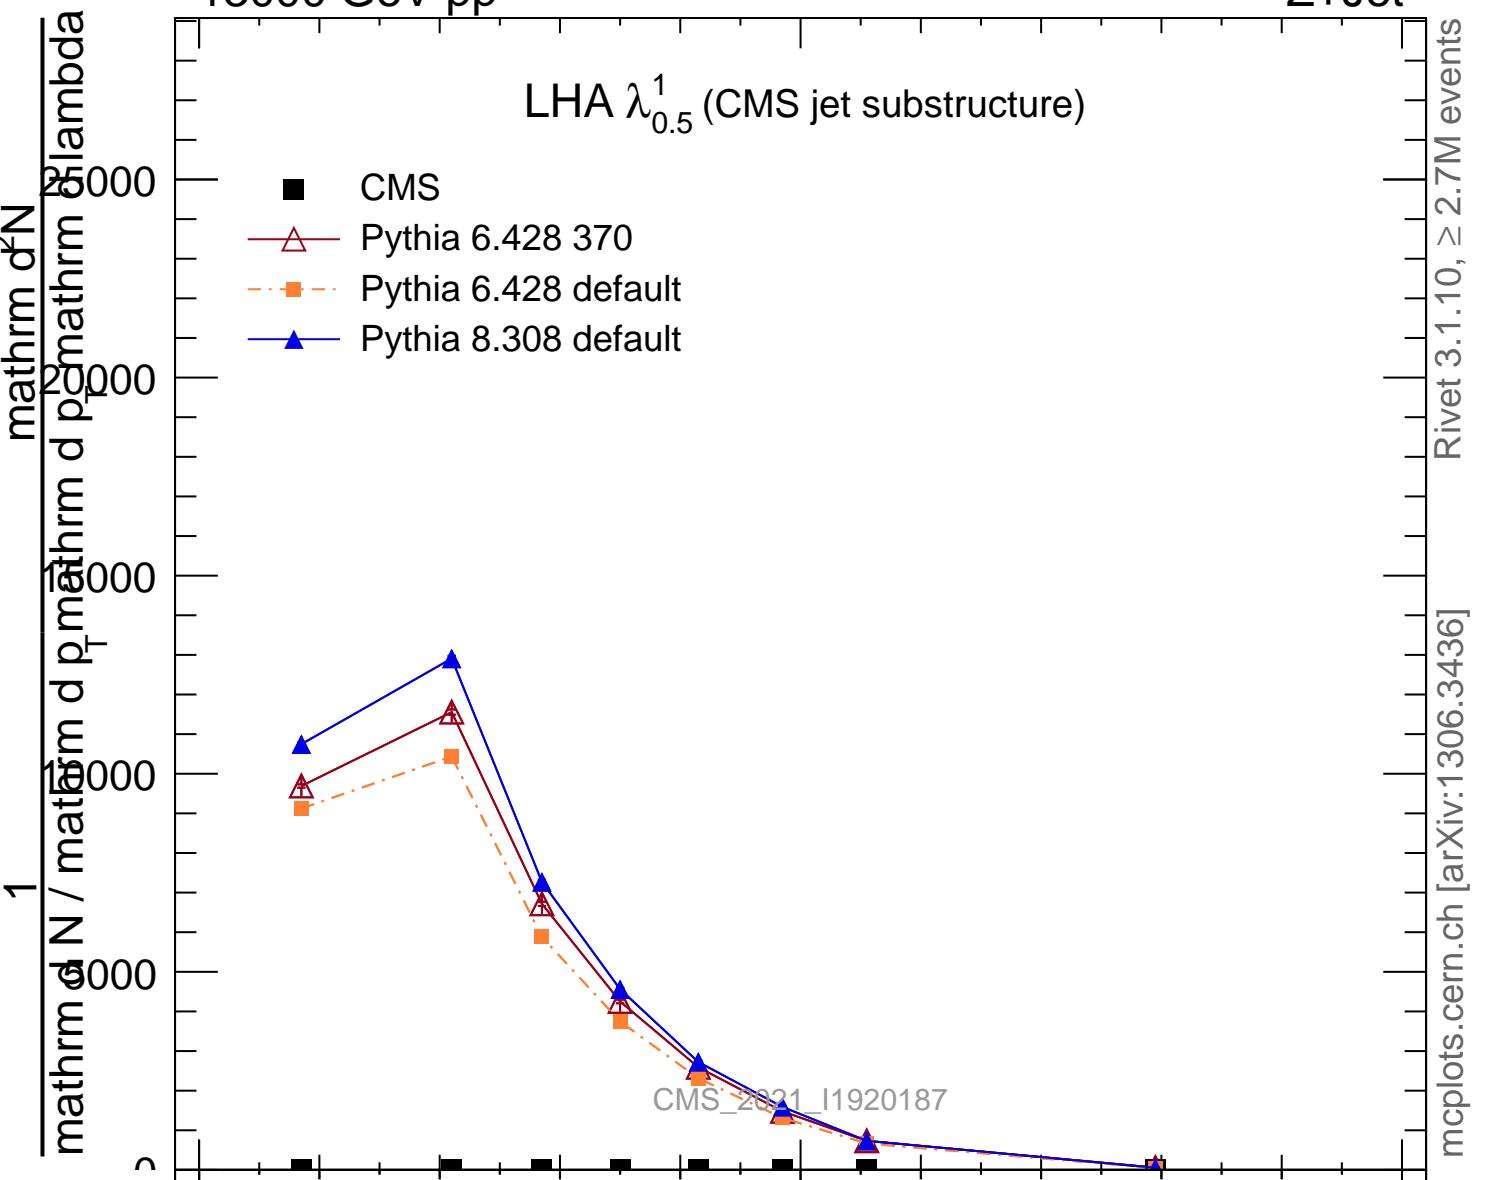

LHA $\lambda_{0.5}^1$ (CMS jet substructure)

- CMS
- △ Pythia 6.428 370
- Pythia 6.428 default
- ▲ Pythia 8.308 default

Rivet 3.1.10, ≥ 2.7M events
mcplots.cern.ch [arXiv:1306.3436]

CMS_2021_11920187