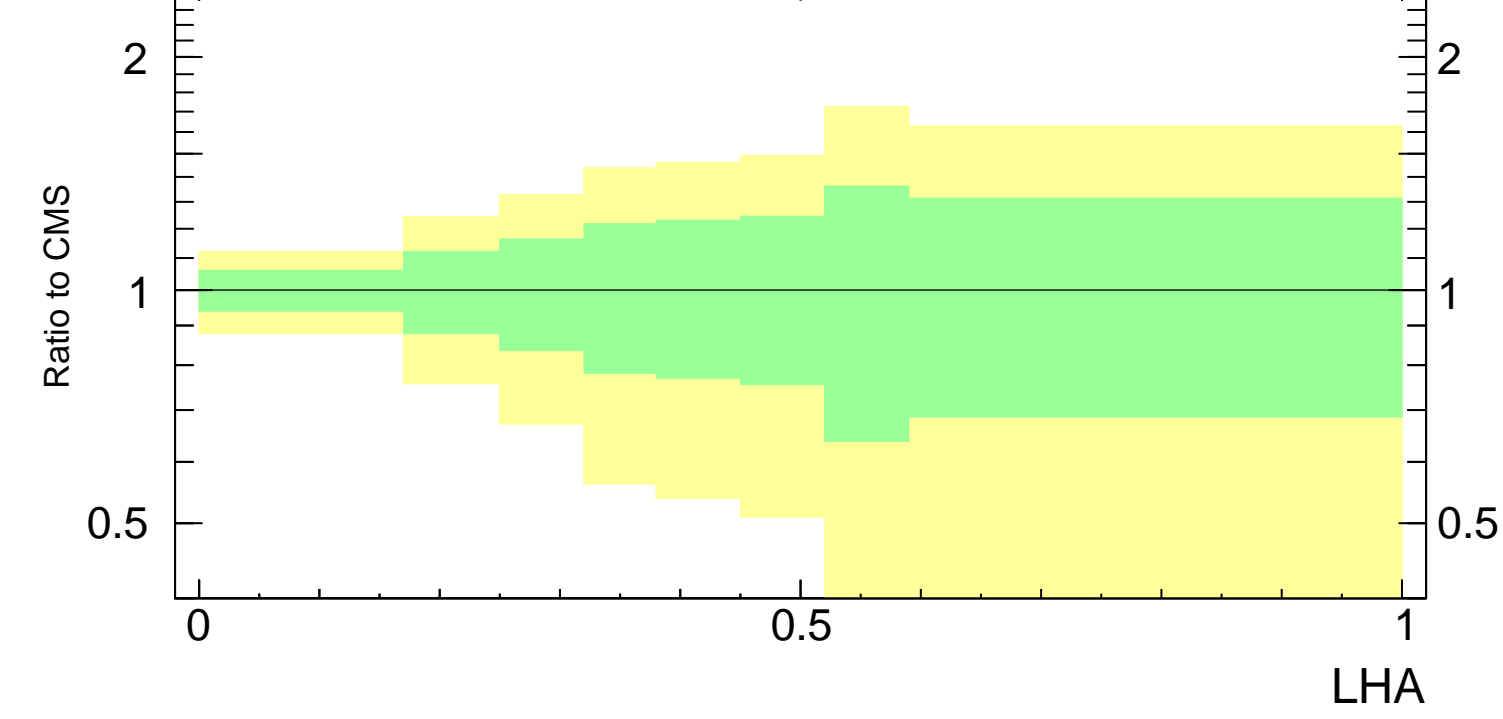

LHA $\lambda_{0.5}^1$ (CMS jet substructure)

- CMS
- △ Pythia 6.428 370
- Pythia 6.428 default
- ▲ Pythia 8.308 default

Rivet 3.1.10, ≥ 2.7M events
mcplots.cern.ch [arXiv:1306.3436]

CMS_2021_11920187