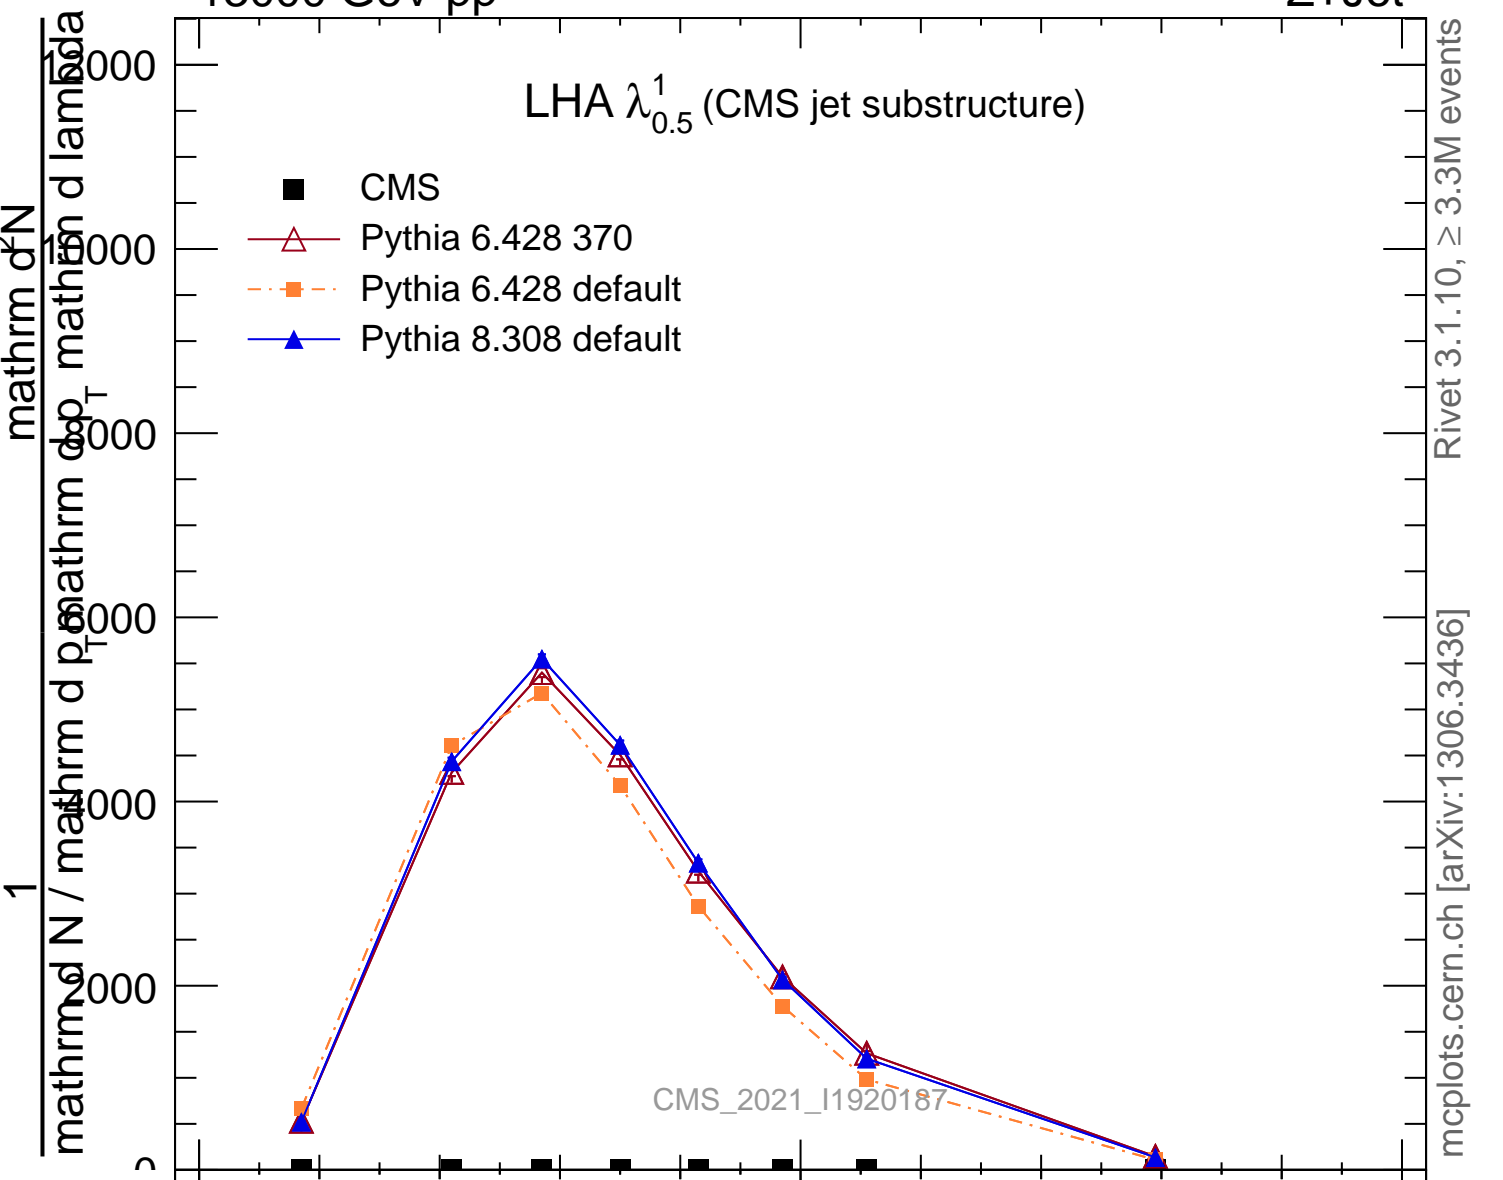

LHA $\lambda_{0.5}^1$ (CMS jet substructure)

- CMS
- △ Pythia 6.428 370
- Pythia 6.428 default
- ▲ Pythia 8.308 default

mcplots.cern.ch [arXiv:1306.3436]
Rivet 3.1.10, $\geq 3.3M$ events

CMS_2021_I1920187