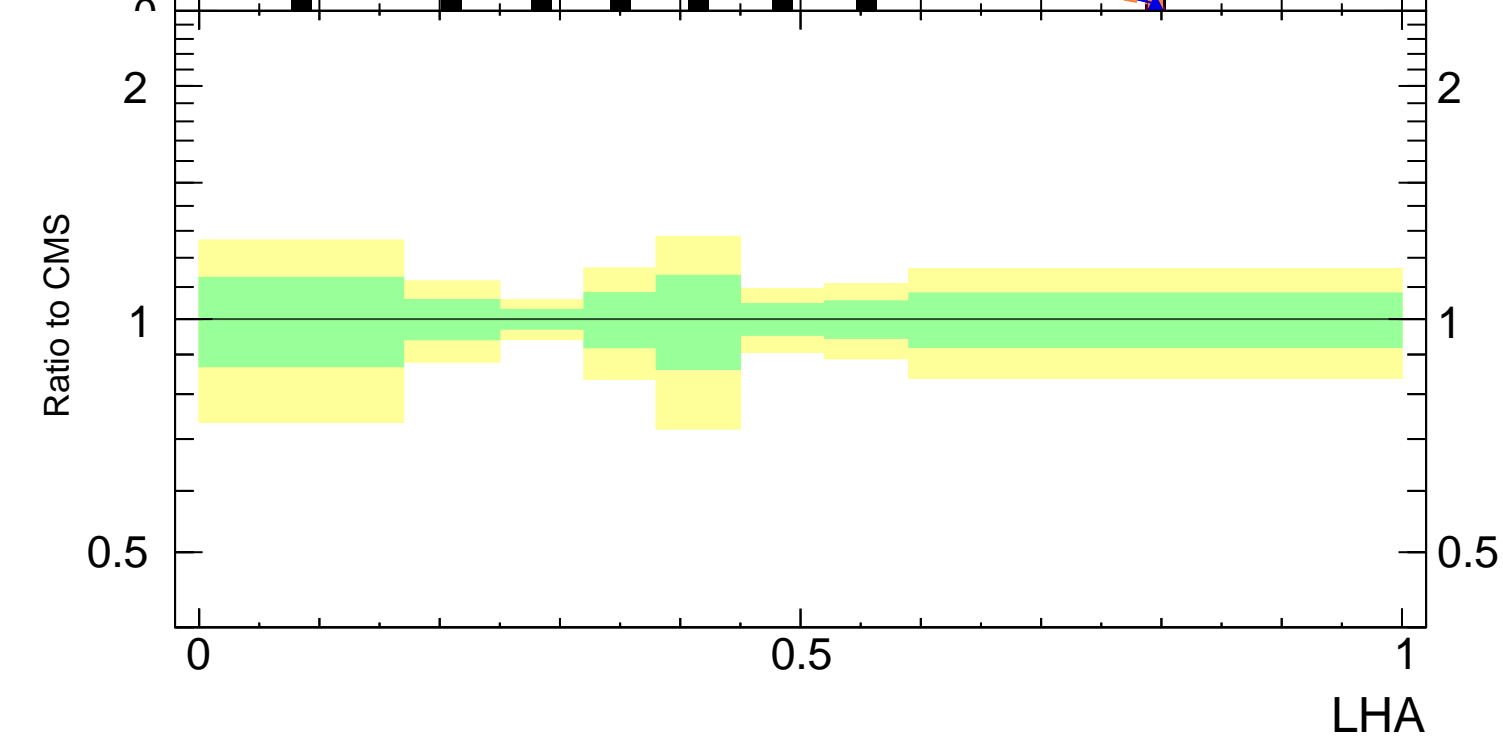

LHA $\lambda_{0.5}^1$ (CMS jet substructure)

- CMS
- △ Pythia 6.428 370
- Pythia 6.428 default
- ▲ Pythia 8.308 default

mcplots.cern.ch [arXiv:1306.3436]

Rivet 3.1.10, $\geq 2.9M$ events