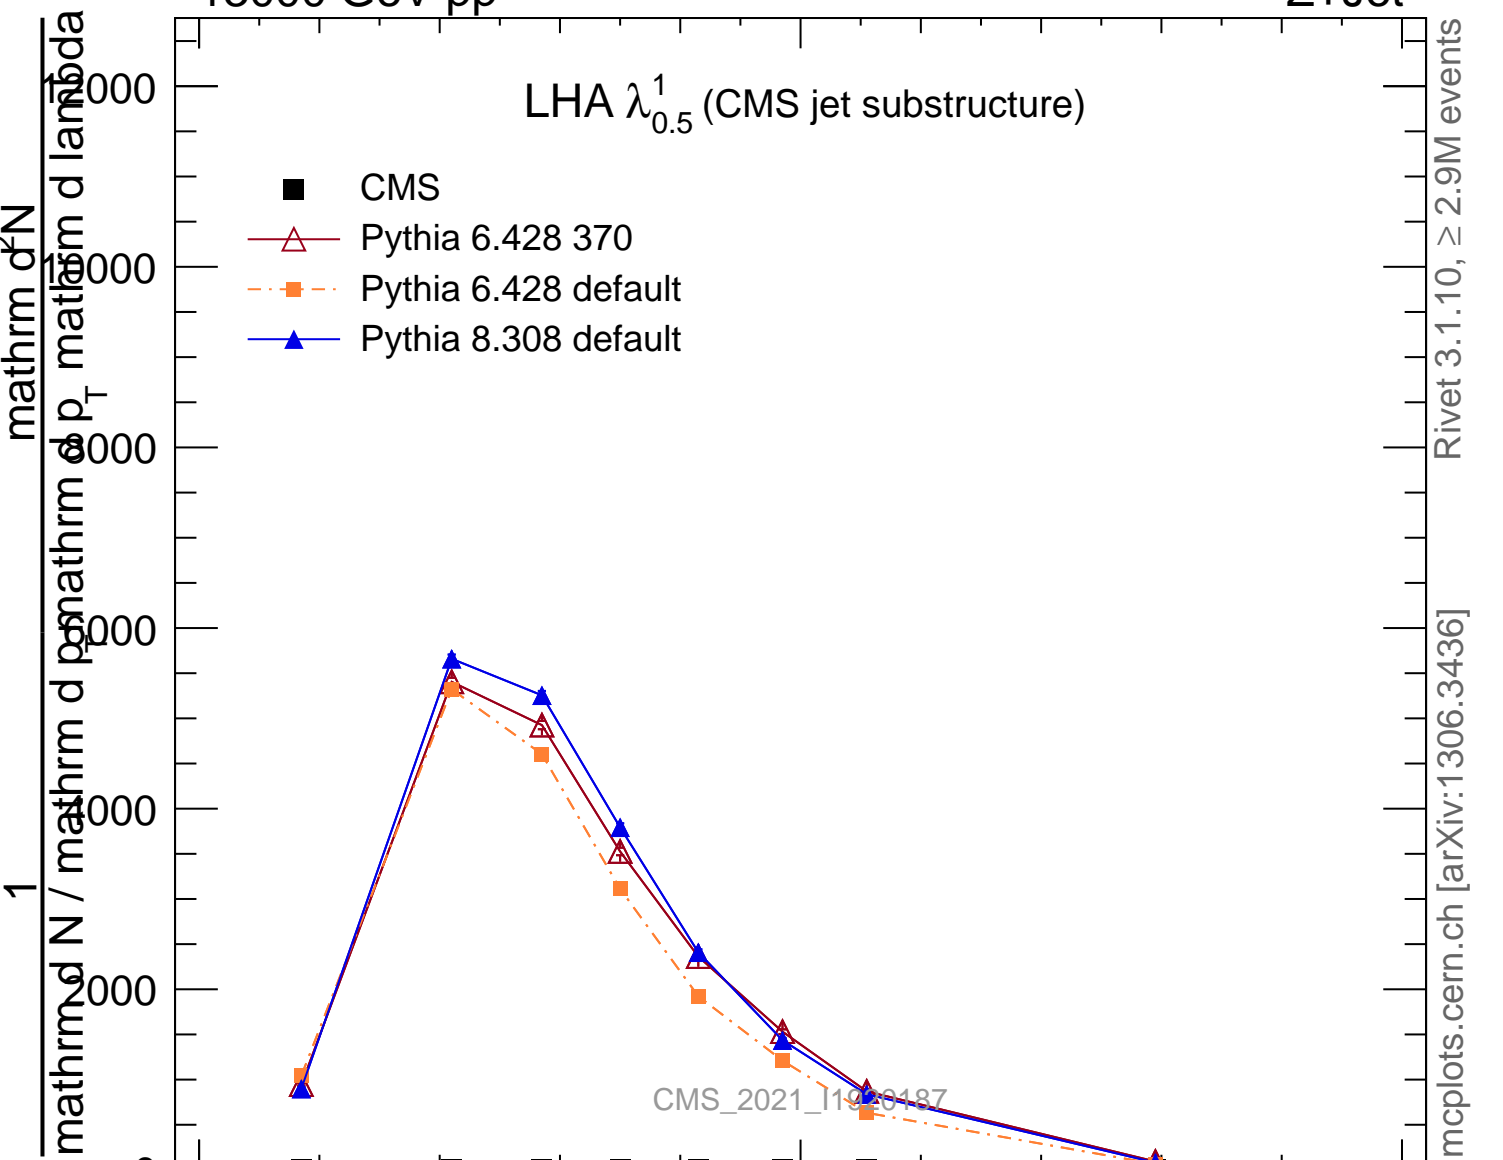

LHA $\lambda_{0.5}^1$ (CMS jet substructure)

- CMS
- △ Pythia 6.428 370
- Pythia 6.428 default
- ▲ Pythia 8.308 default

mcplots.cern.ch [arXiv:1306.3436]

Rivet 3.1.10, $\geq 2.9M$ events