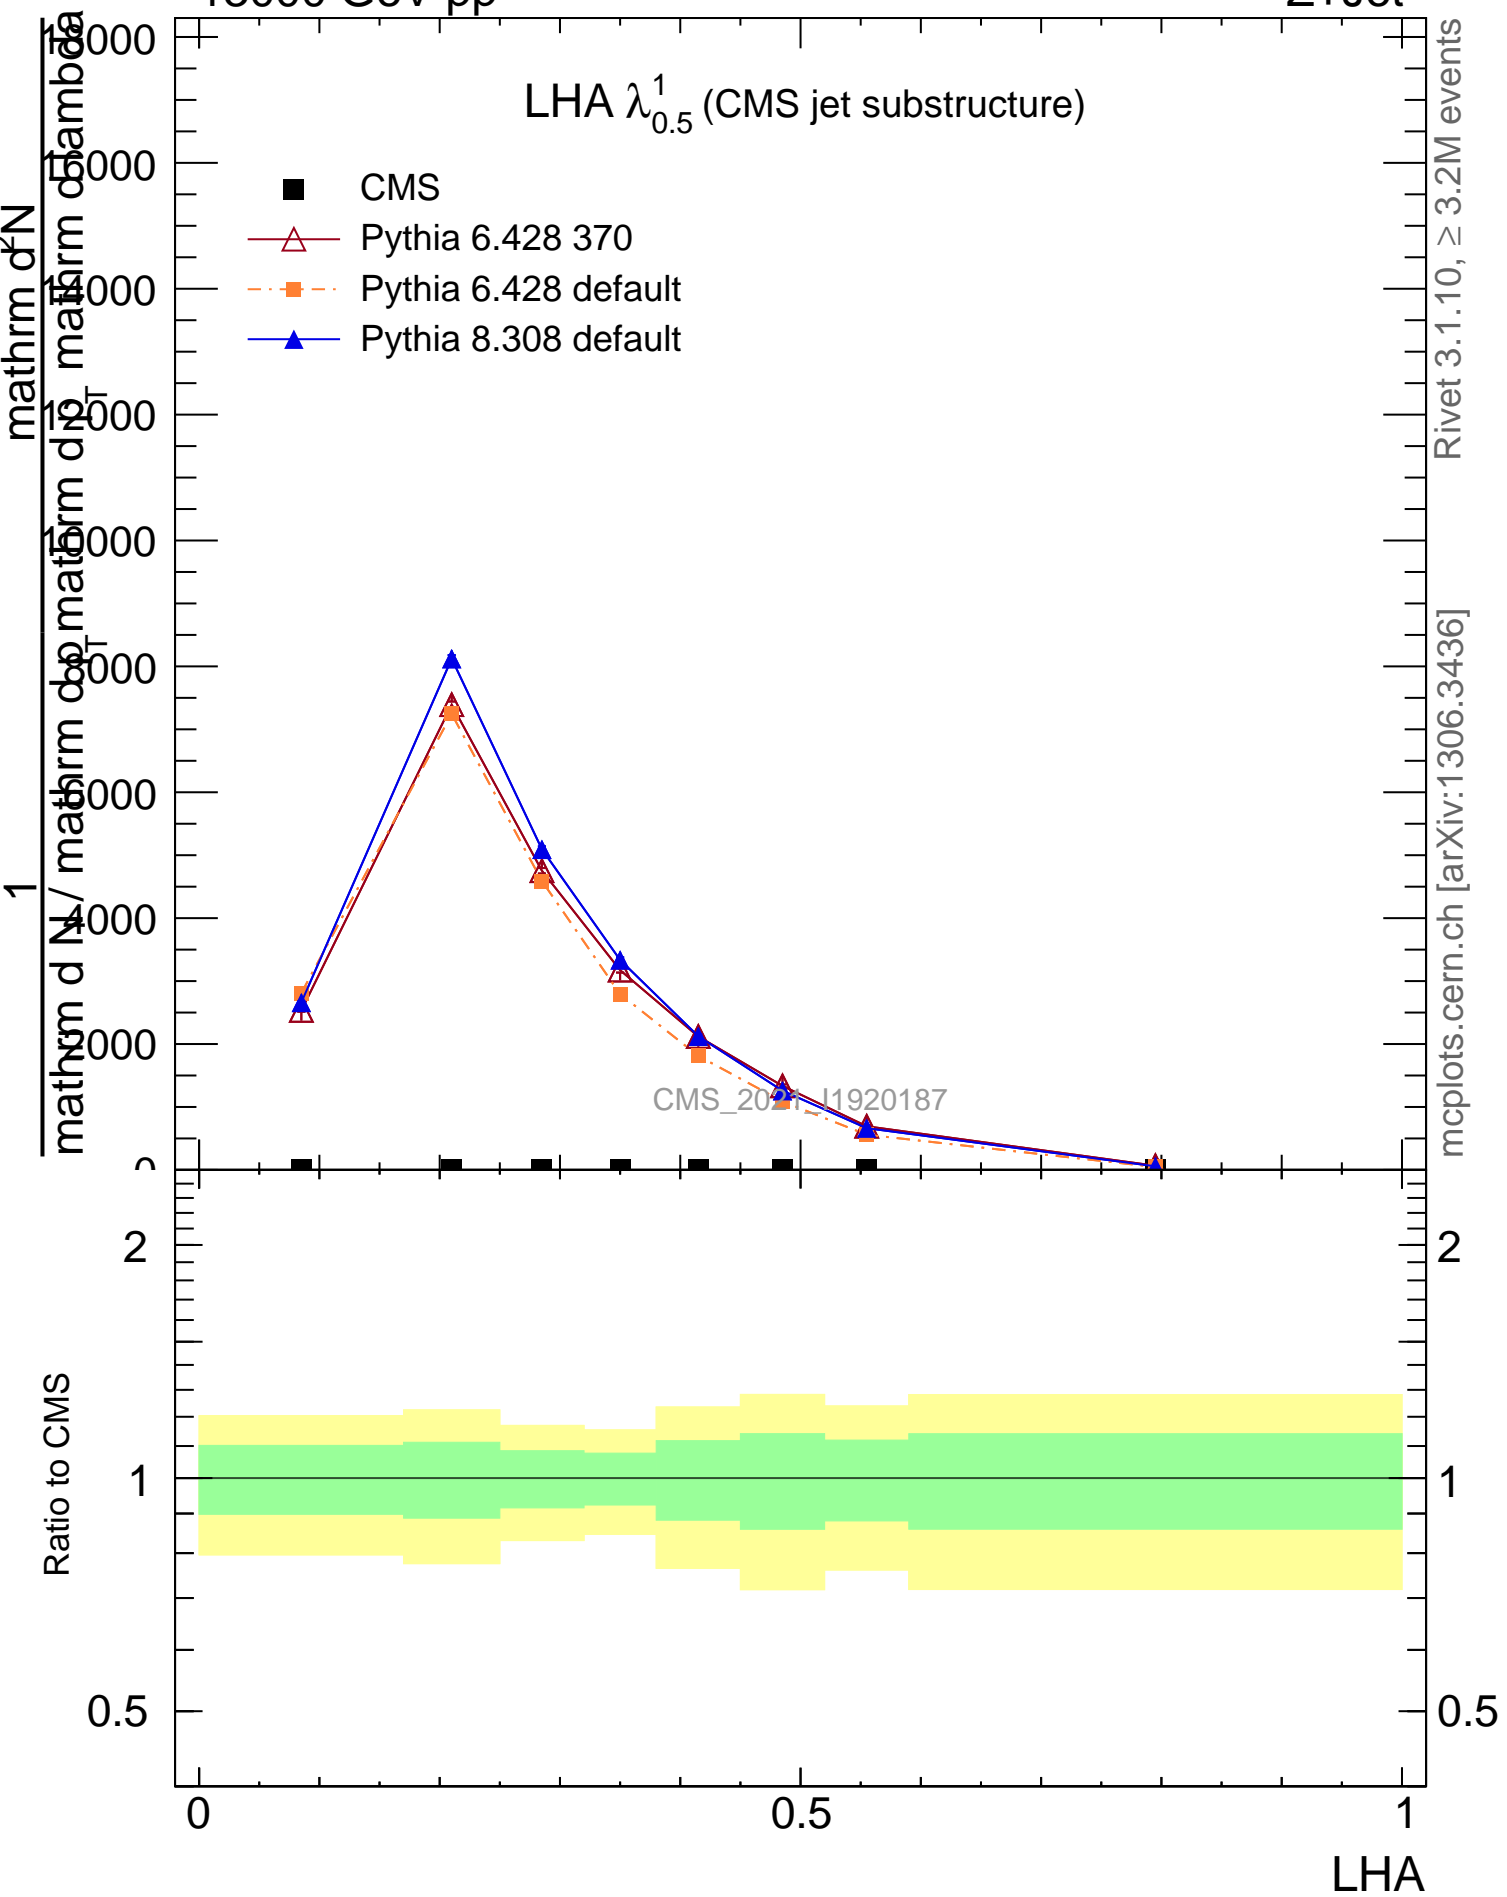

LHA $\lambda_{0.5}^1$ (CMS jet substructure)

- CMS
- △ Pythia 6.428 370
- Pythia 6.428 default
- ▲ Pythia 8.308 default

CMS_2011-11920187