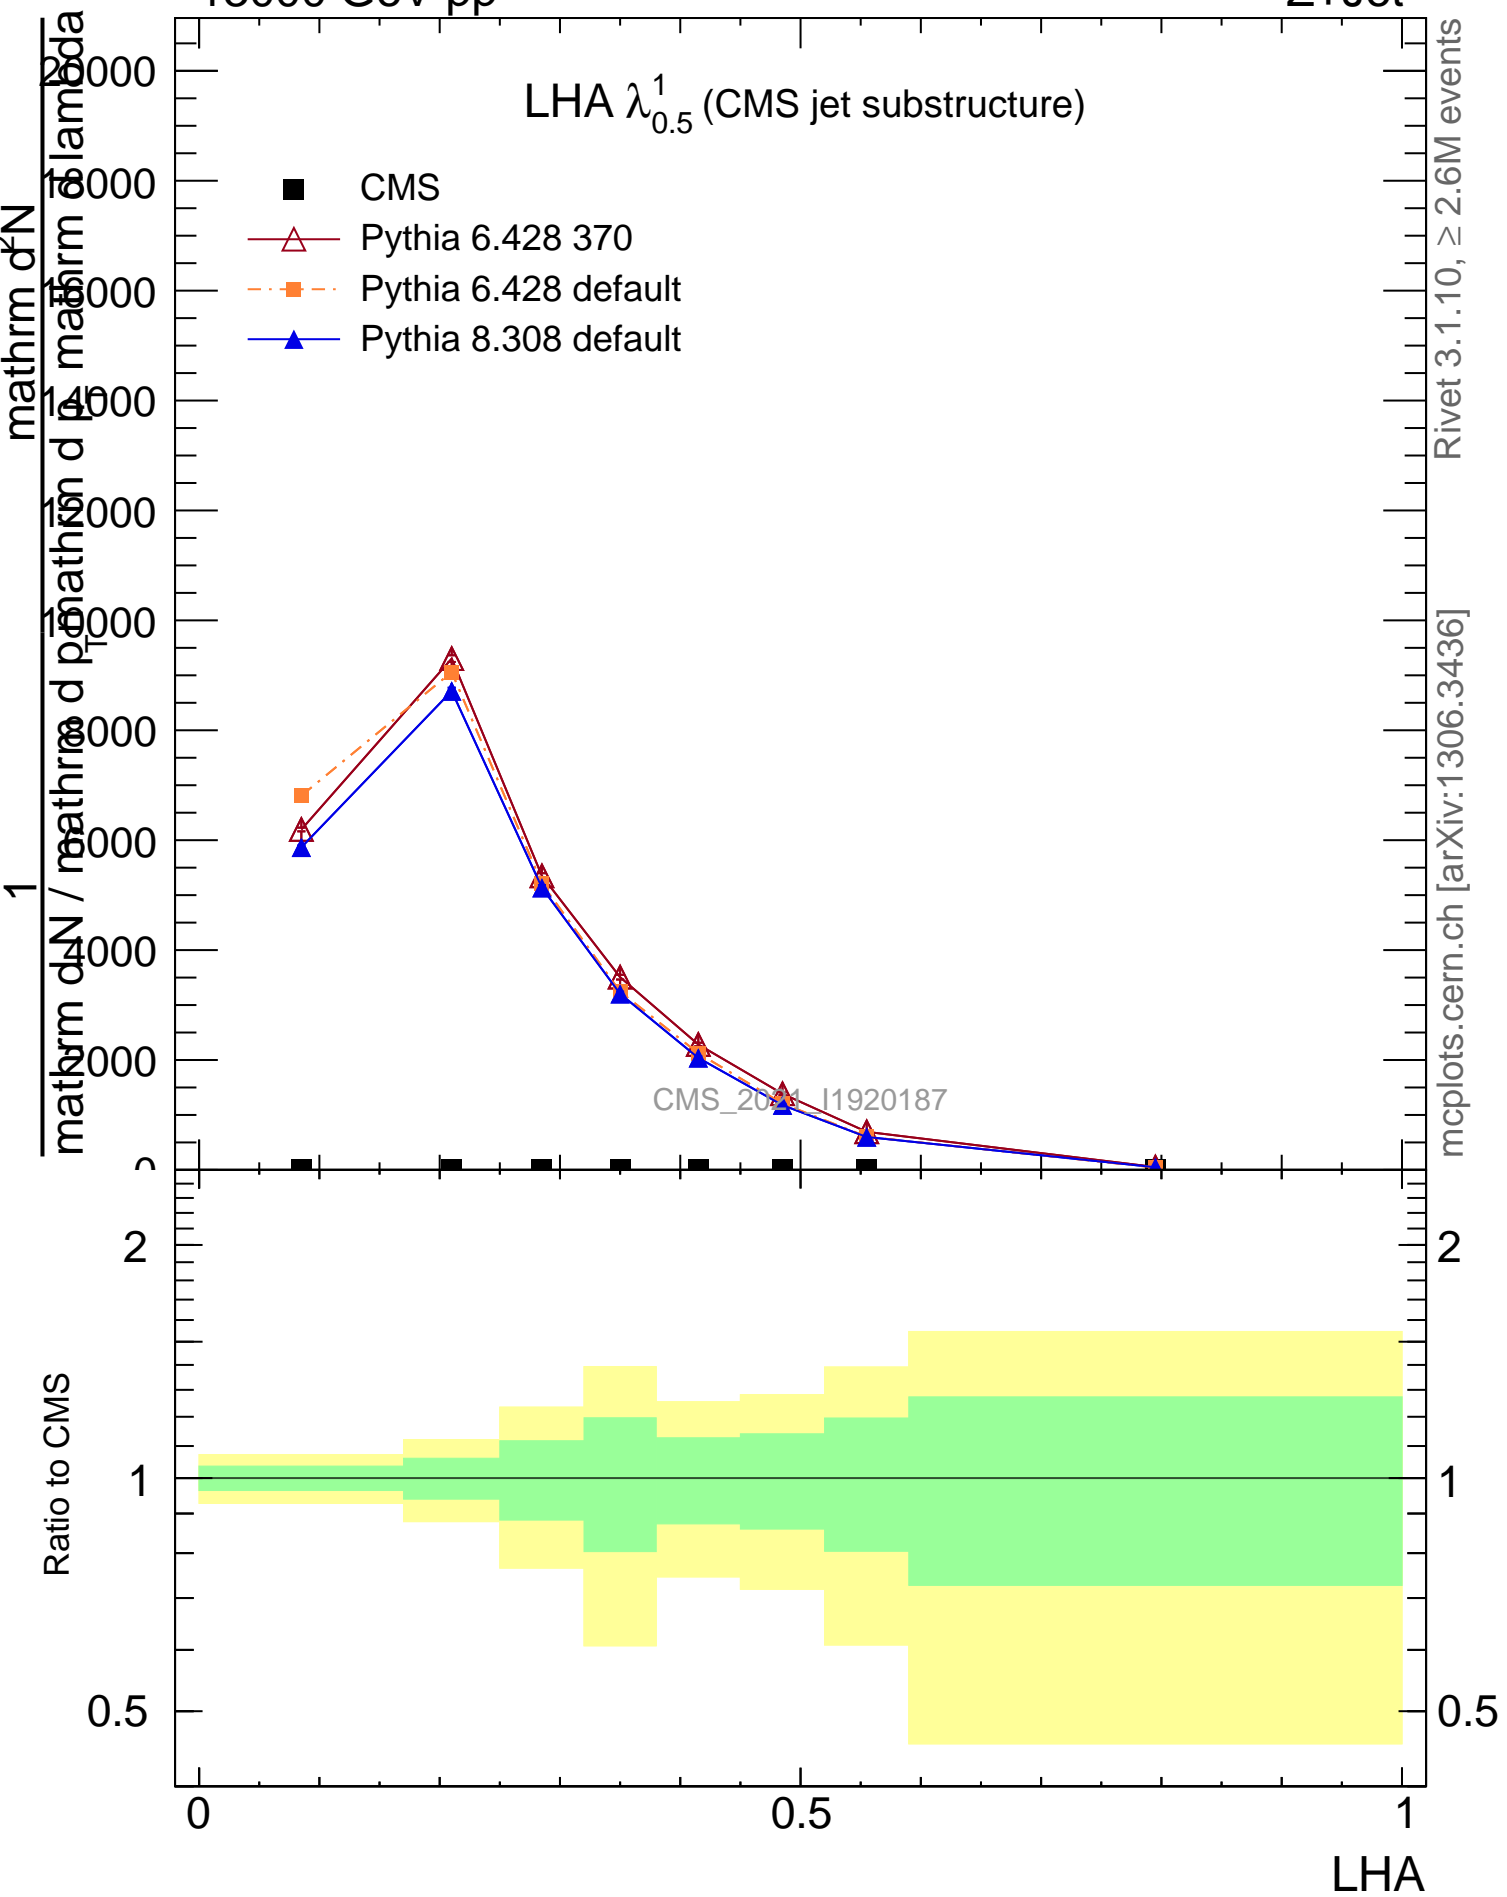

LHA  $\lambda_{0.5}^1$  (CMS jet substructure)

- CMS
- △ Pythia 6.428 370
- Pythia 6.428 default
- ▲ Pythia 8.308 default

CMS\_2014\_11920187

mcplots.cern.ch [arXiv:1306.3436]

Rivet 3.1.10,  $\geq 2.6M$  events