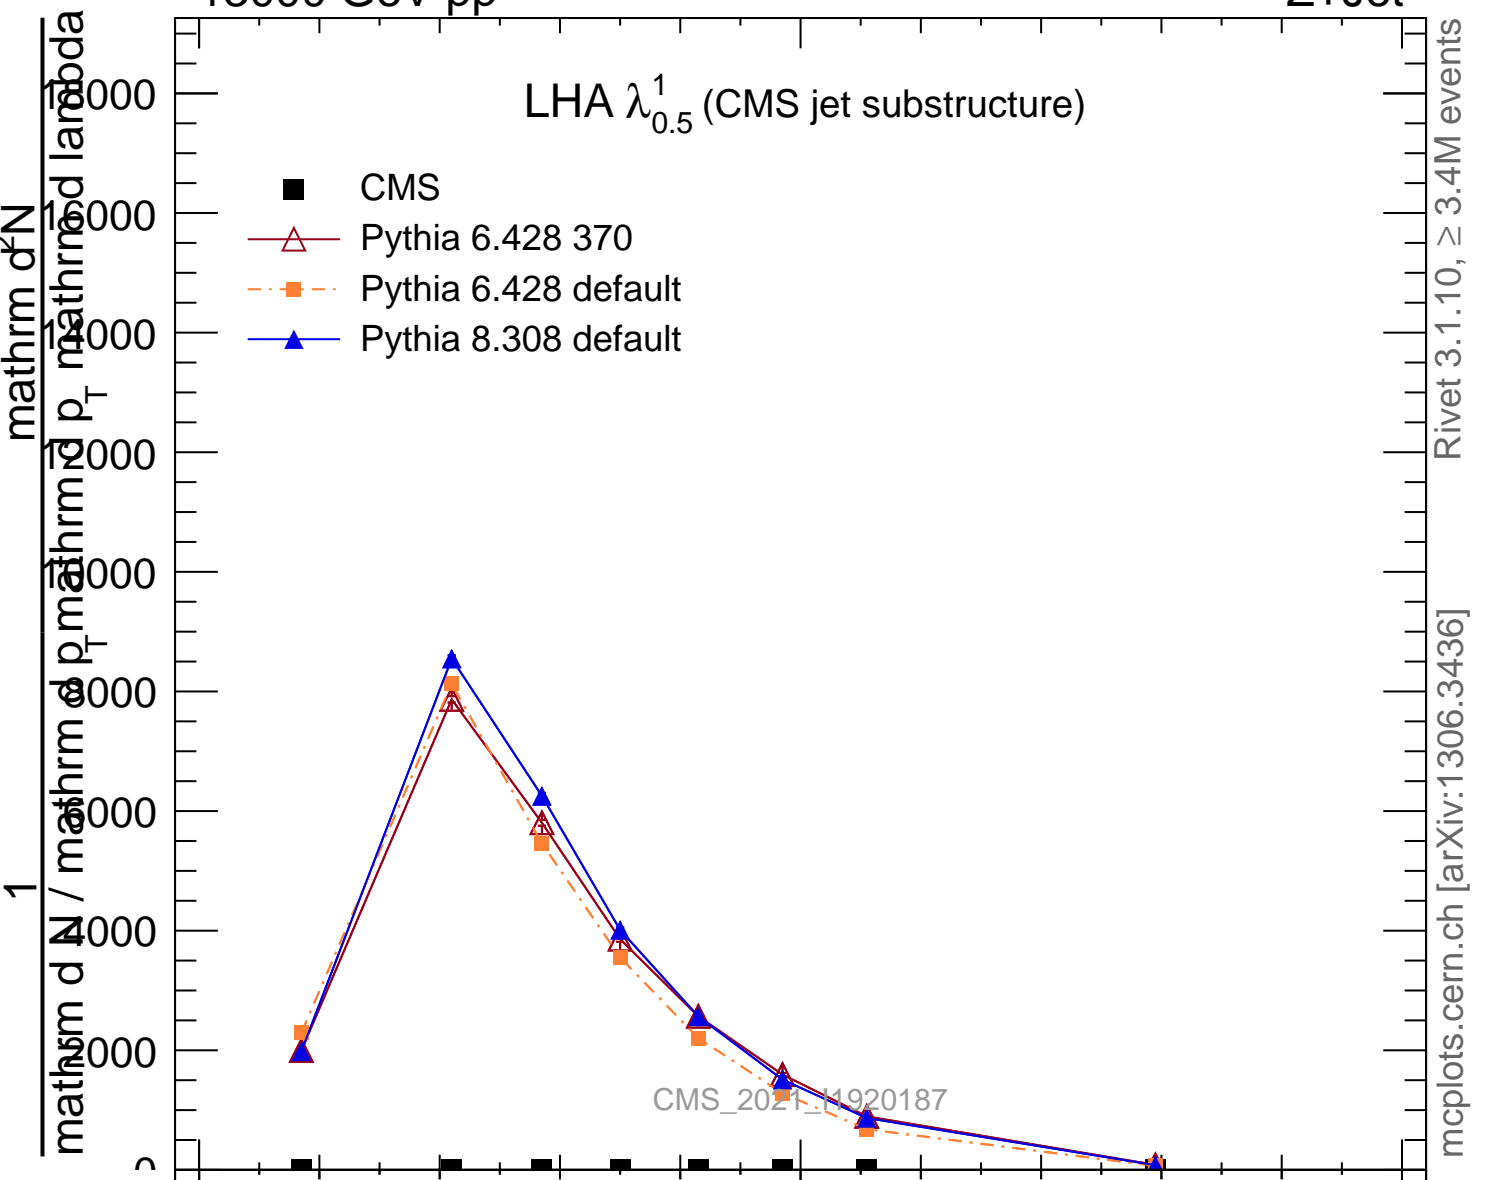

LHA $\lambda_{0.5}^1$ (CMS jet substructure)

- CMS
- △ Pythia 6.428 370
- Pythia 6.428 default
- ▲ Pythia 8.308 default

CMS_2021_1920187

mcplots.cern.ch [arXiv:1306.3436]

Rivet 3.1.10, ≥ 3.4M events