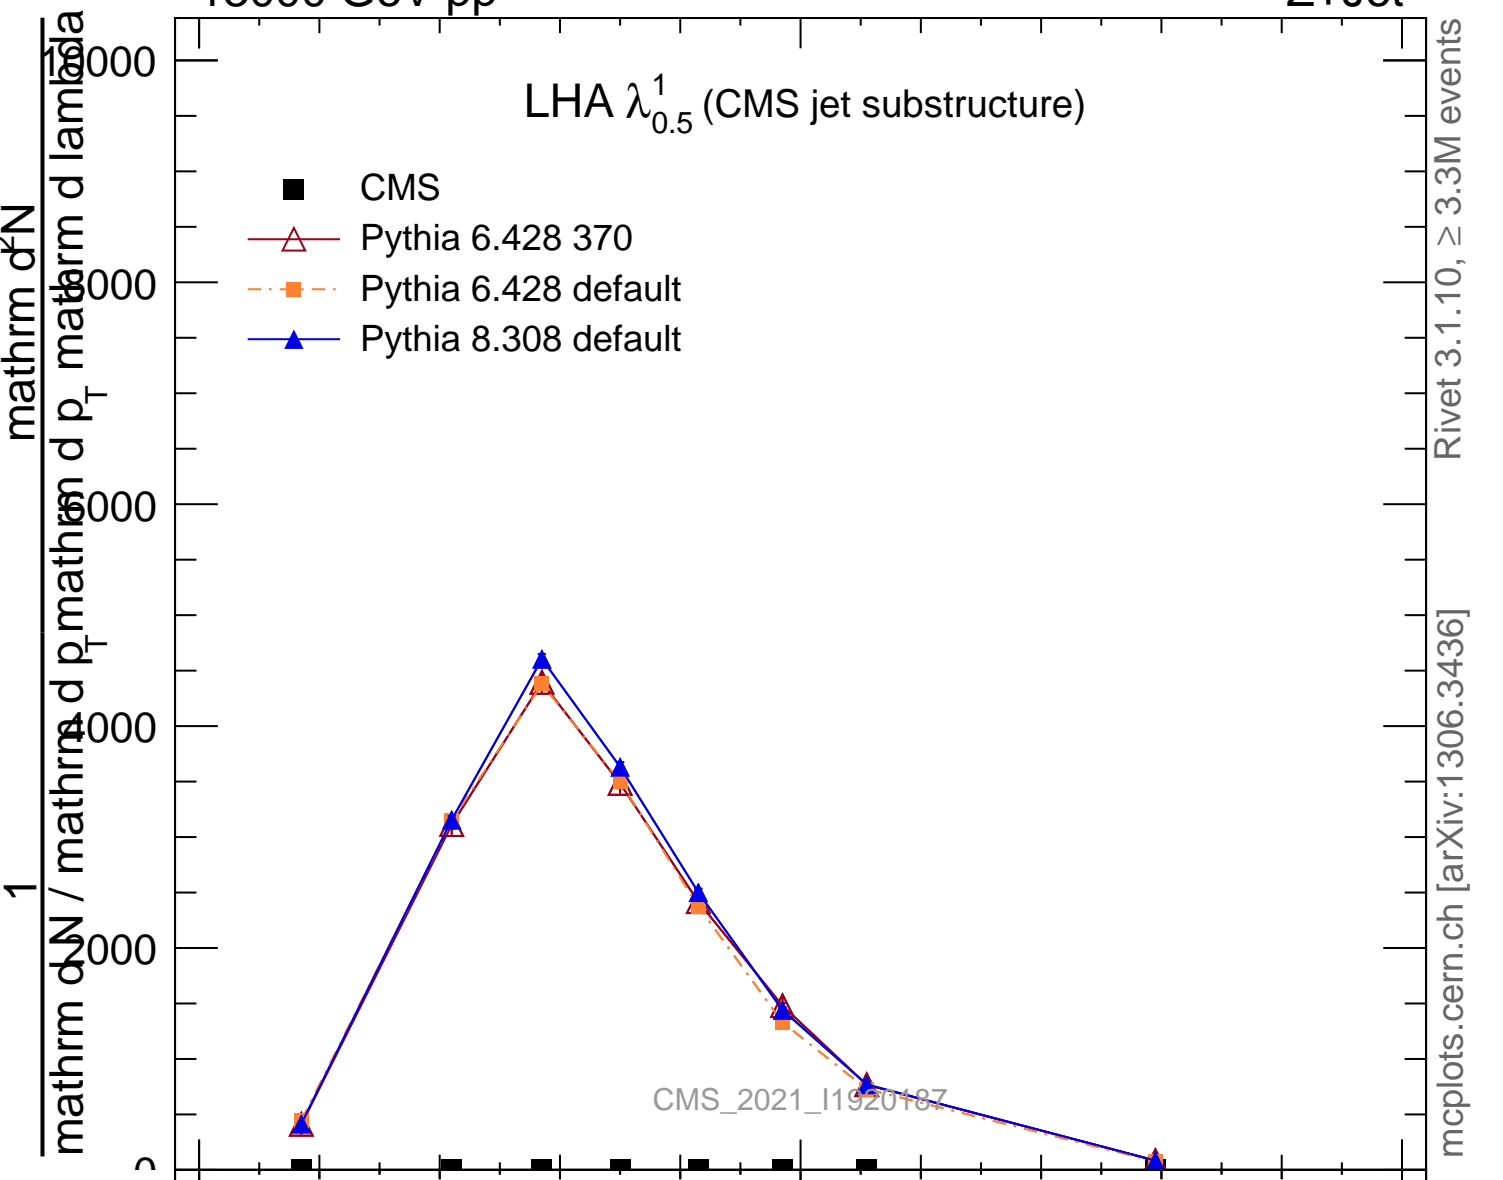

LHA  $\lambda_{0.5}^1$  (CMS jet substructure)

- CMS
- △ Pythia 6.428 370
- Pythia 6.428 default
- ▲ Pythia 8.308 default

CMS\_2021\_I1920187

mcplots.cern.ch [arXiv:1306.3436]

Rivet 3.1.10, ≥ 3.3M events