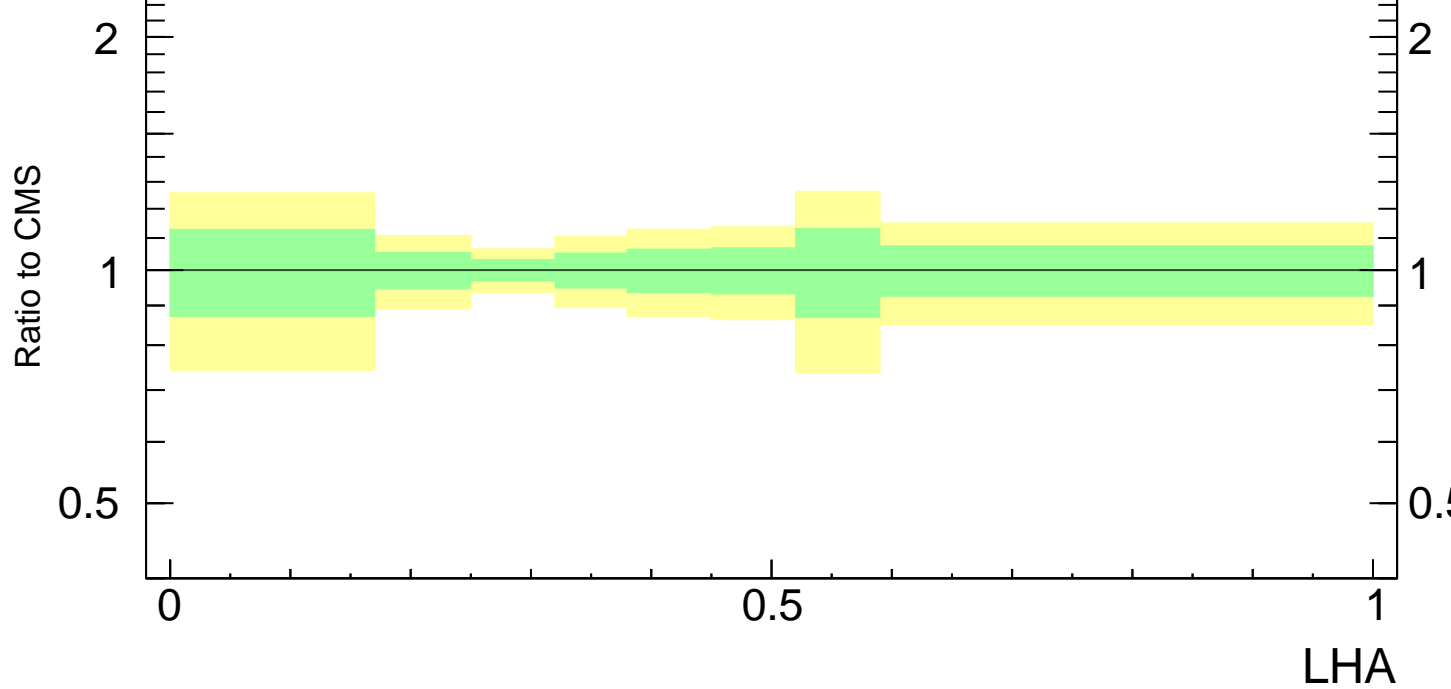

LHA $\lambda_{0.5}^1$ (CMS jet substructure)

- CMS
- △ Pythia 6.428 370
- Pythia 6.428 default
- ▲ Pythia 8.308 default

CMS_2021_11920187

mcplots.cern.ch [arXiv:1306.3436]

Rivet 3.1.10, $\geq 2.9M$ events