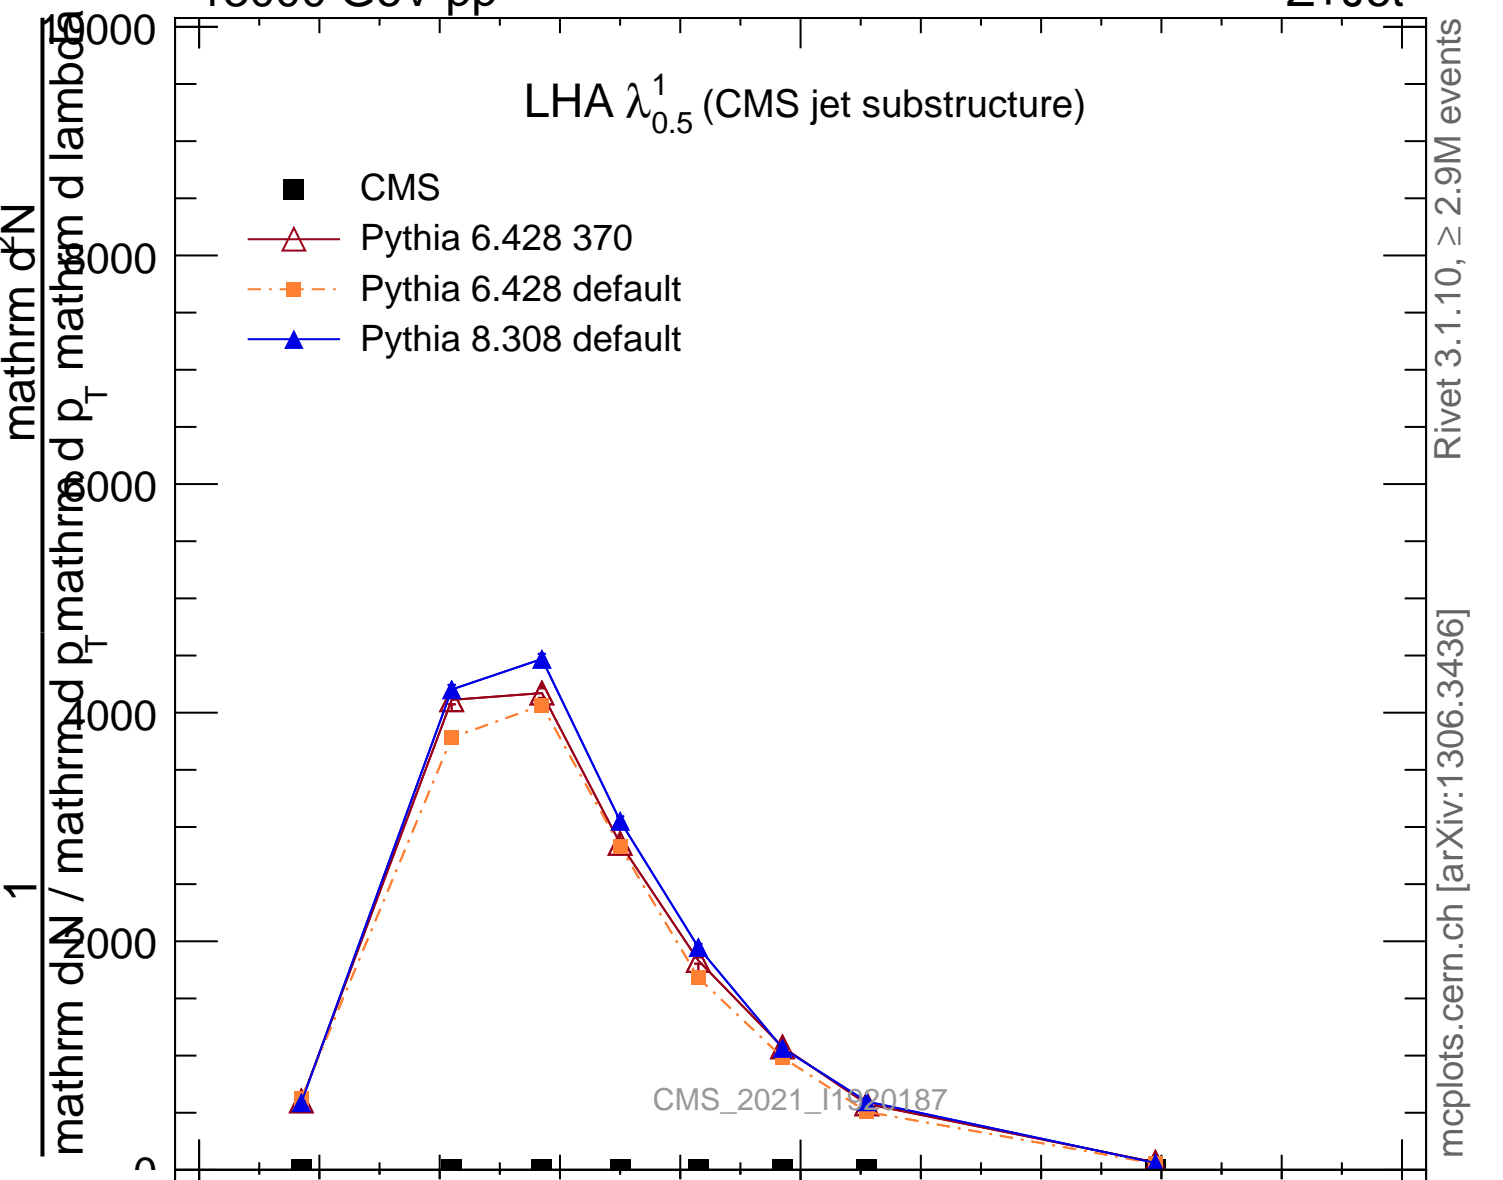

LHA $\lambda_{0.5}^1$ (CMS jet substructure)

- CMS
- △ Pythia 6.428 370
- Pythia 6.428 default
- ▲ Pythia 8.308 default

CMS_2021_11920187

mcplots.cern.ch [arXiv:1306.3436]

Rivet 3.1.10, $\geq 2.9M$ events