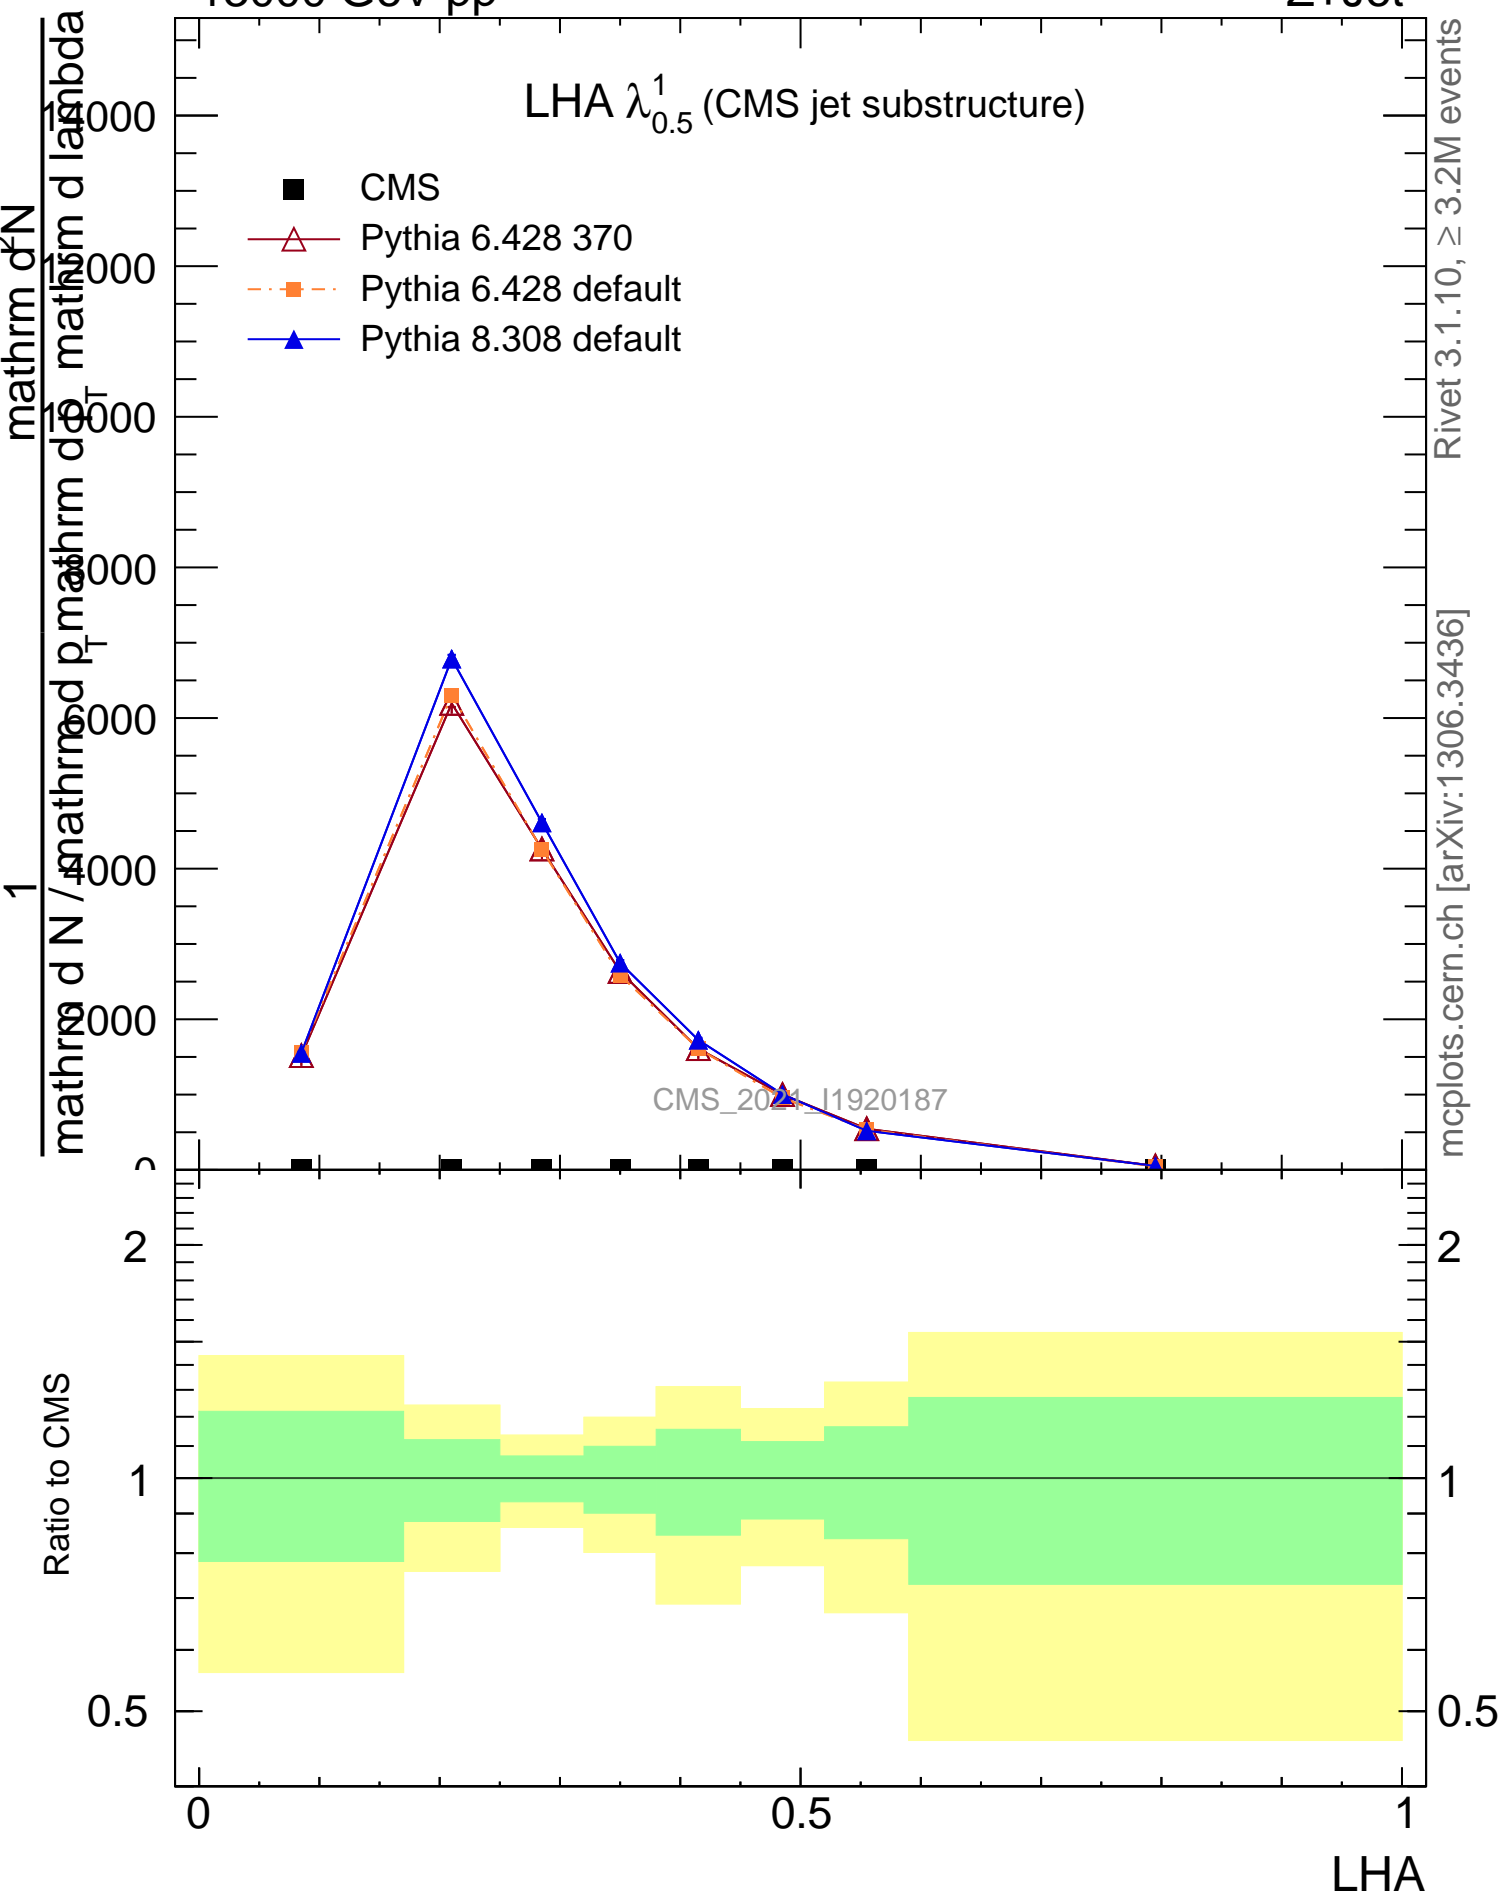

LHA $\lambda_{0.5}^1$ (CMS jet substructure)

- CMS
- △ Pythia 6.428 370
- Pythia 6.428 default
- ▲ Pythia 8.308 default

Rivet 3.1.10, ≥ 3.2M events

mcplots.cern.ch [arXiv:1306.3436]

CMS_2024_11920187