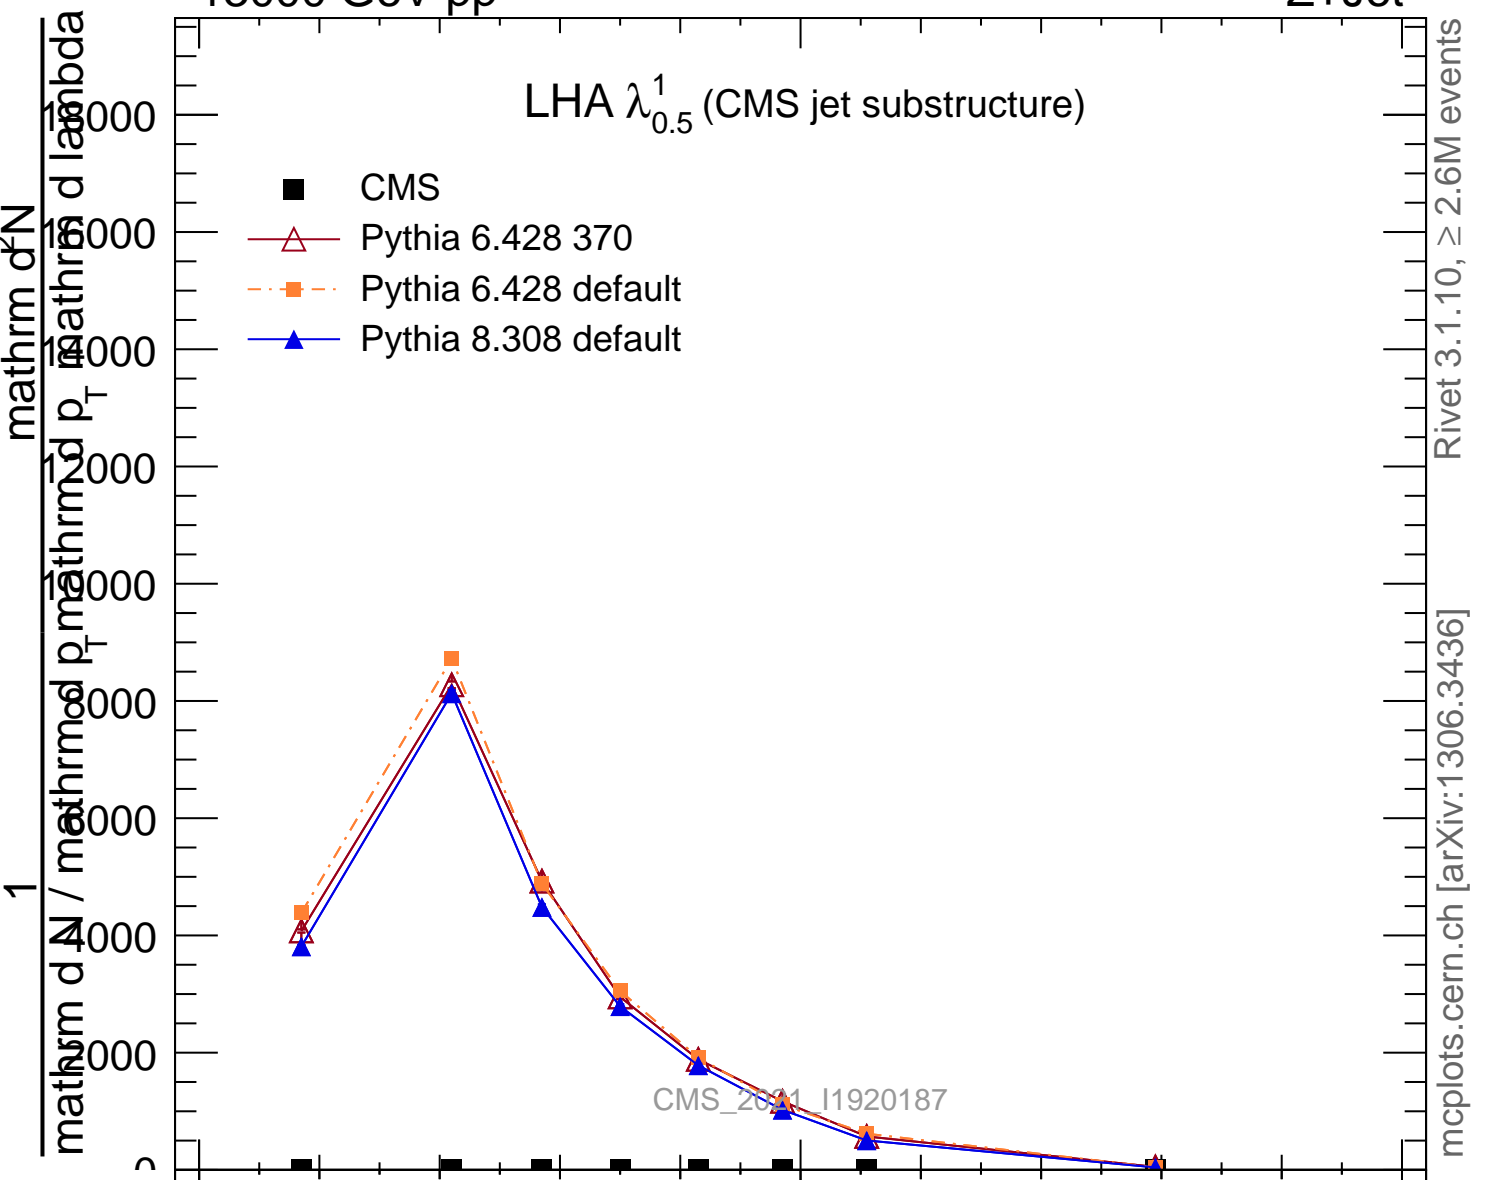

LHA $\lambda_{0.5}^1$ (CMS jet substructure)

- CMS
- △ Pythia 6.428 370
- Pythia 6.428 default
- ▲ Pythia 8.308 default

mcplots.cern.ch [arXiv:1306.3436]

Rivet 3.1.10, ≥ 2.6M events