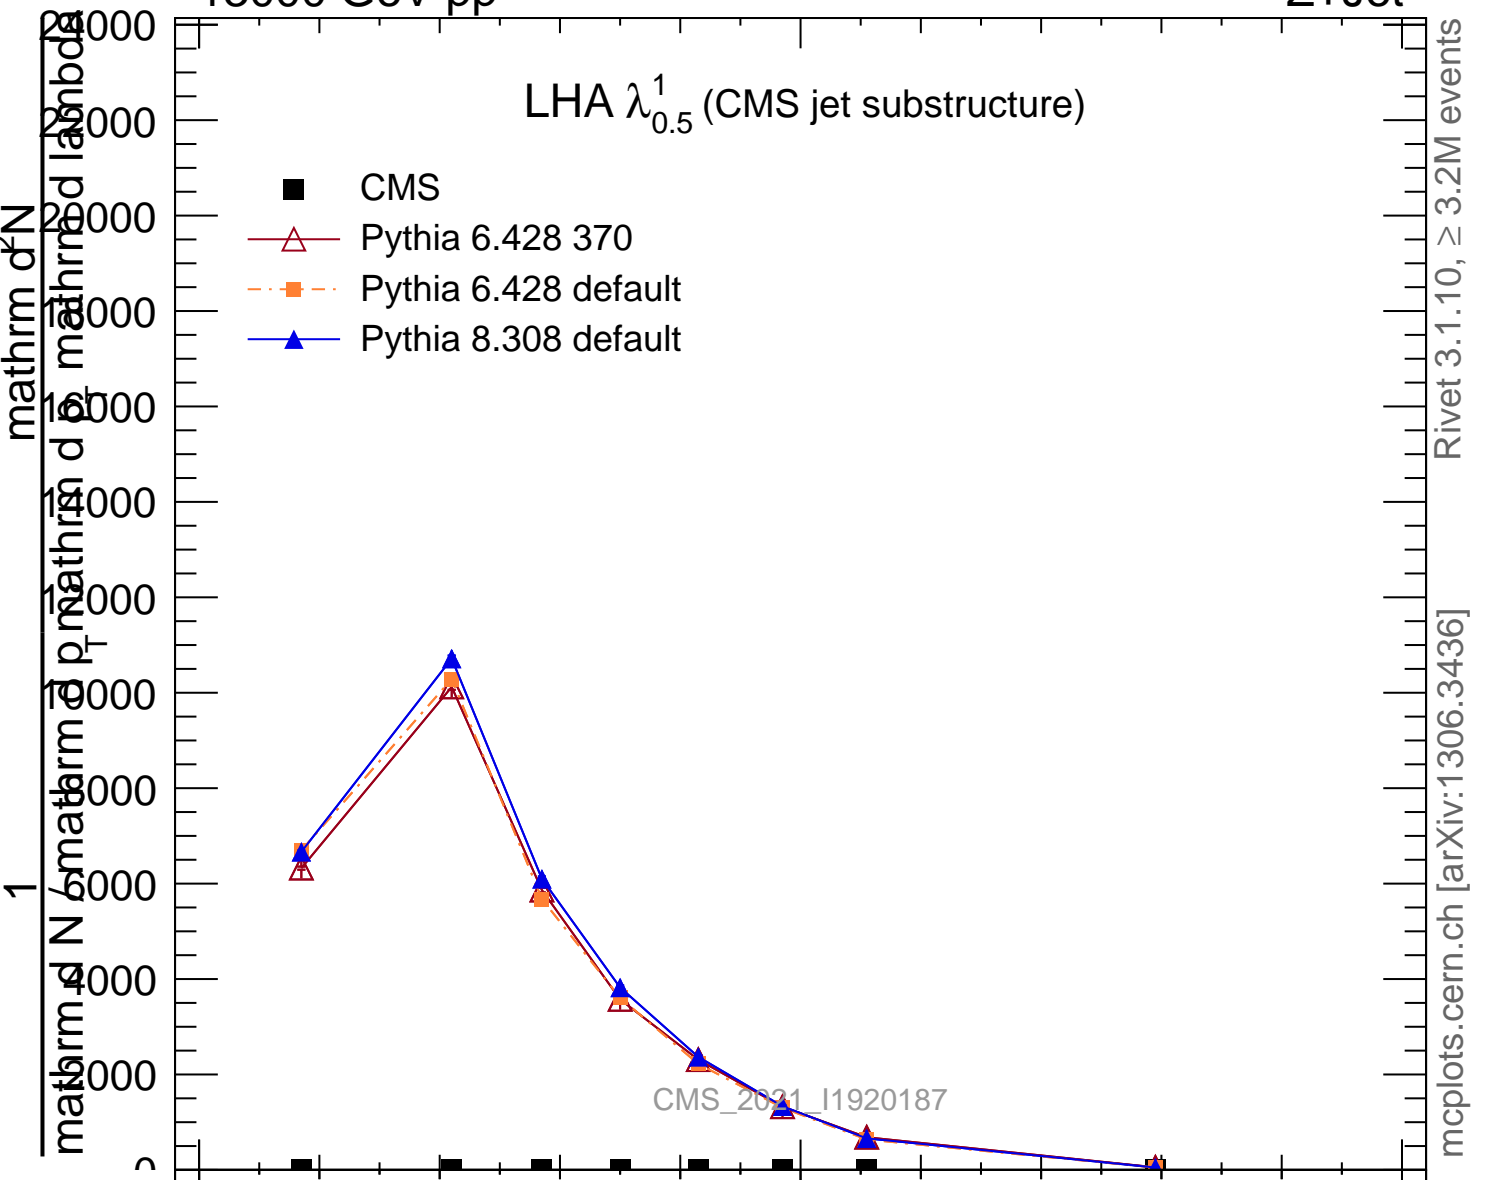

LHA $\lambda_{0.5}^1$ (CMS jet substructure)

- CMS
- △ Pythia 6.428 370
- Pythia 6.428 default
- ▲ Pythia 8.308 default

Rivet 3.1.10, ≥ 3.2M events
mcplots.cern.ch [arXiv:1306.3436]