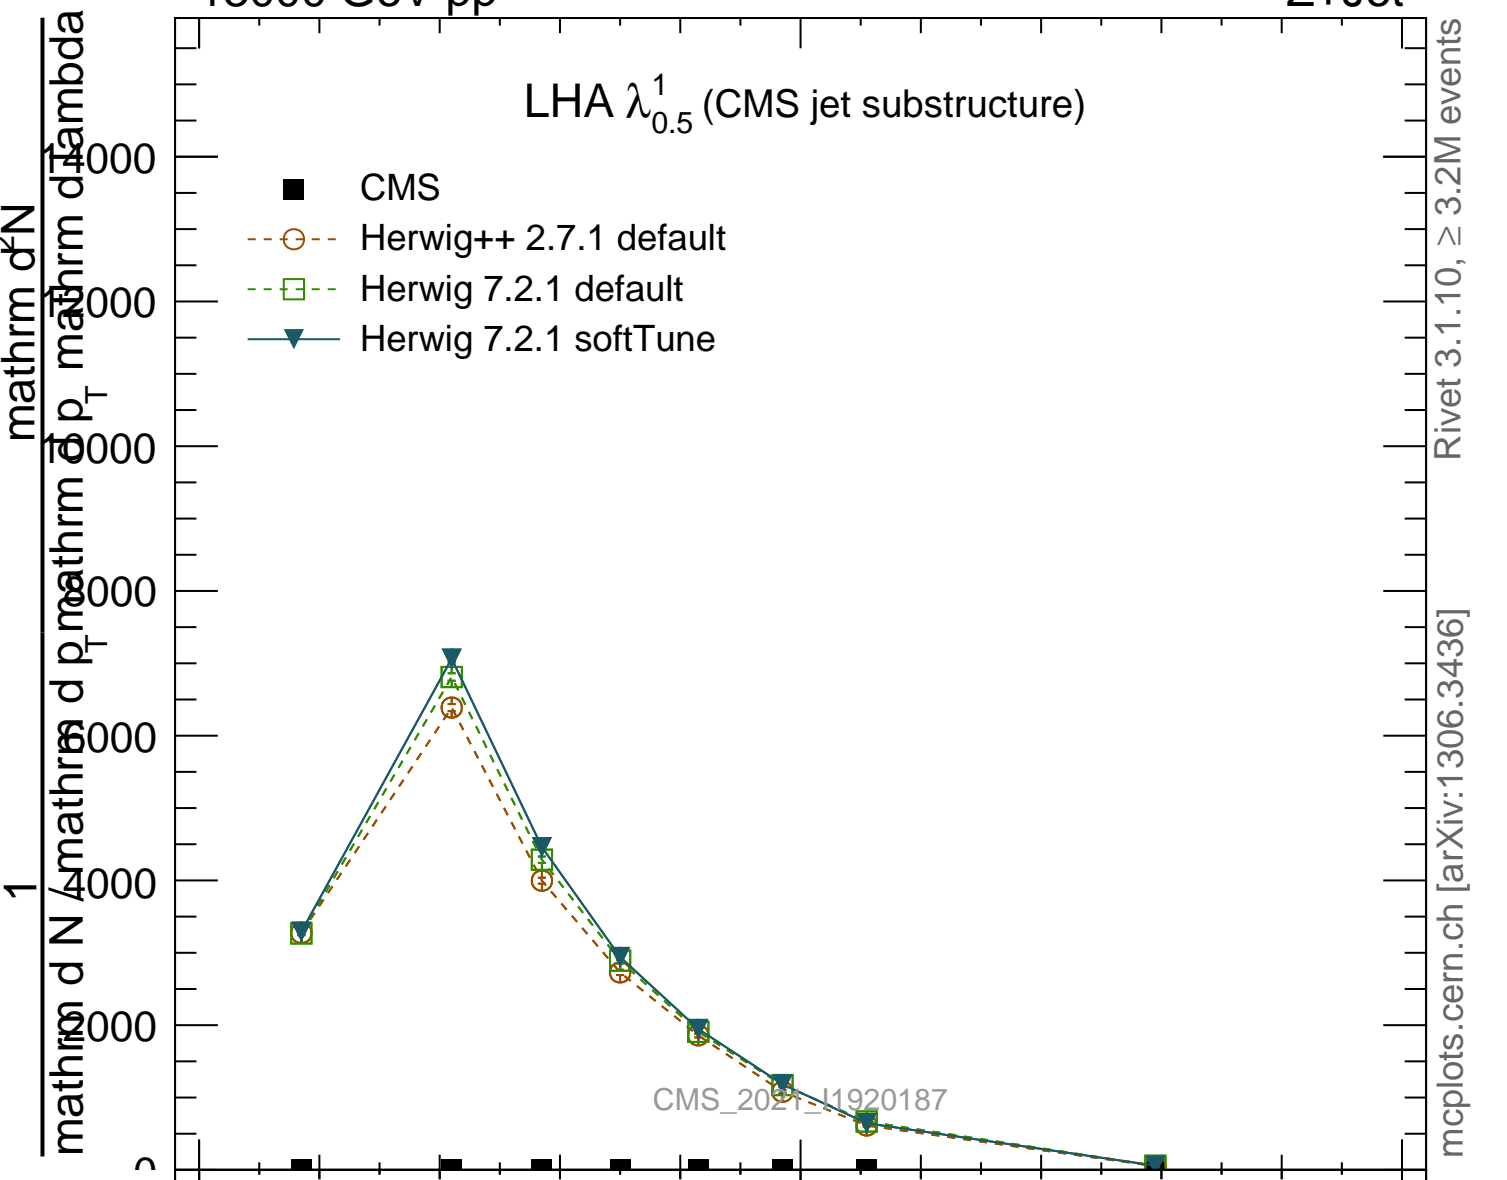

LHA $\lambda_{0.5}^1$ (CMS jet substructure)

- CMS
- Herwig++ 2.7.1 default
- Herwig 7.2.1 default
- ▼- Herwig 7.2.1 softTune

mcplots.cern.ch [arXiv:1306.3436]

Rivet 3.1.10, ≥ 3.2M events