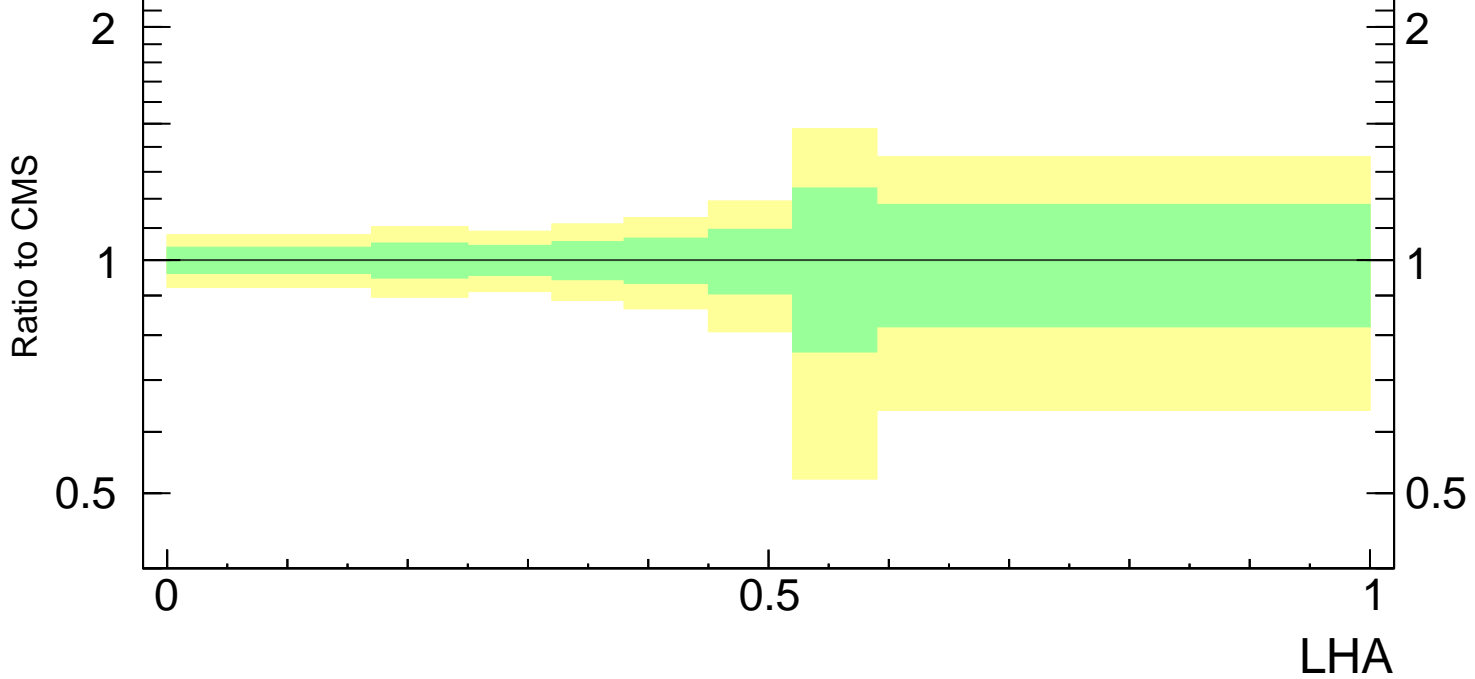

LHA $\lambda_{0.5}^1$ (CMS jet substructure)

- CMS
- Herwig++ 2.7.1 default
- Herwig 7.2.1 default
- ▼- Herwig 7.2.1 softTune

mcplots.cern.ch [arXiv:1306.3436]

Rivet 3.1.10, ≥ 3.2M events