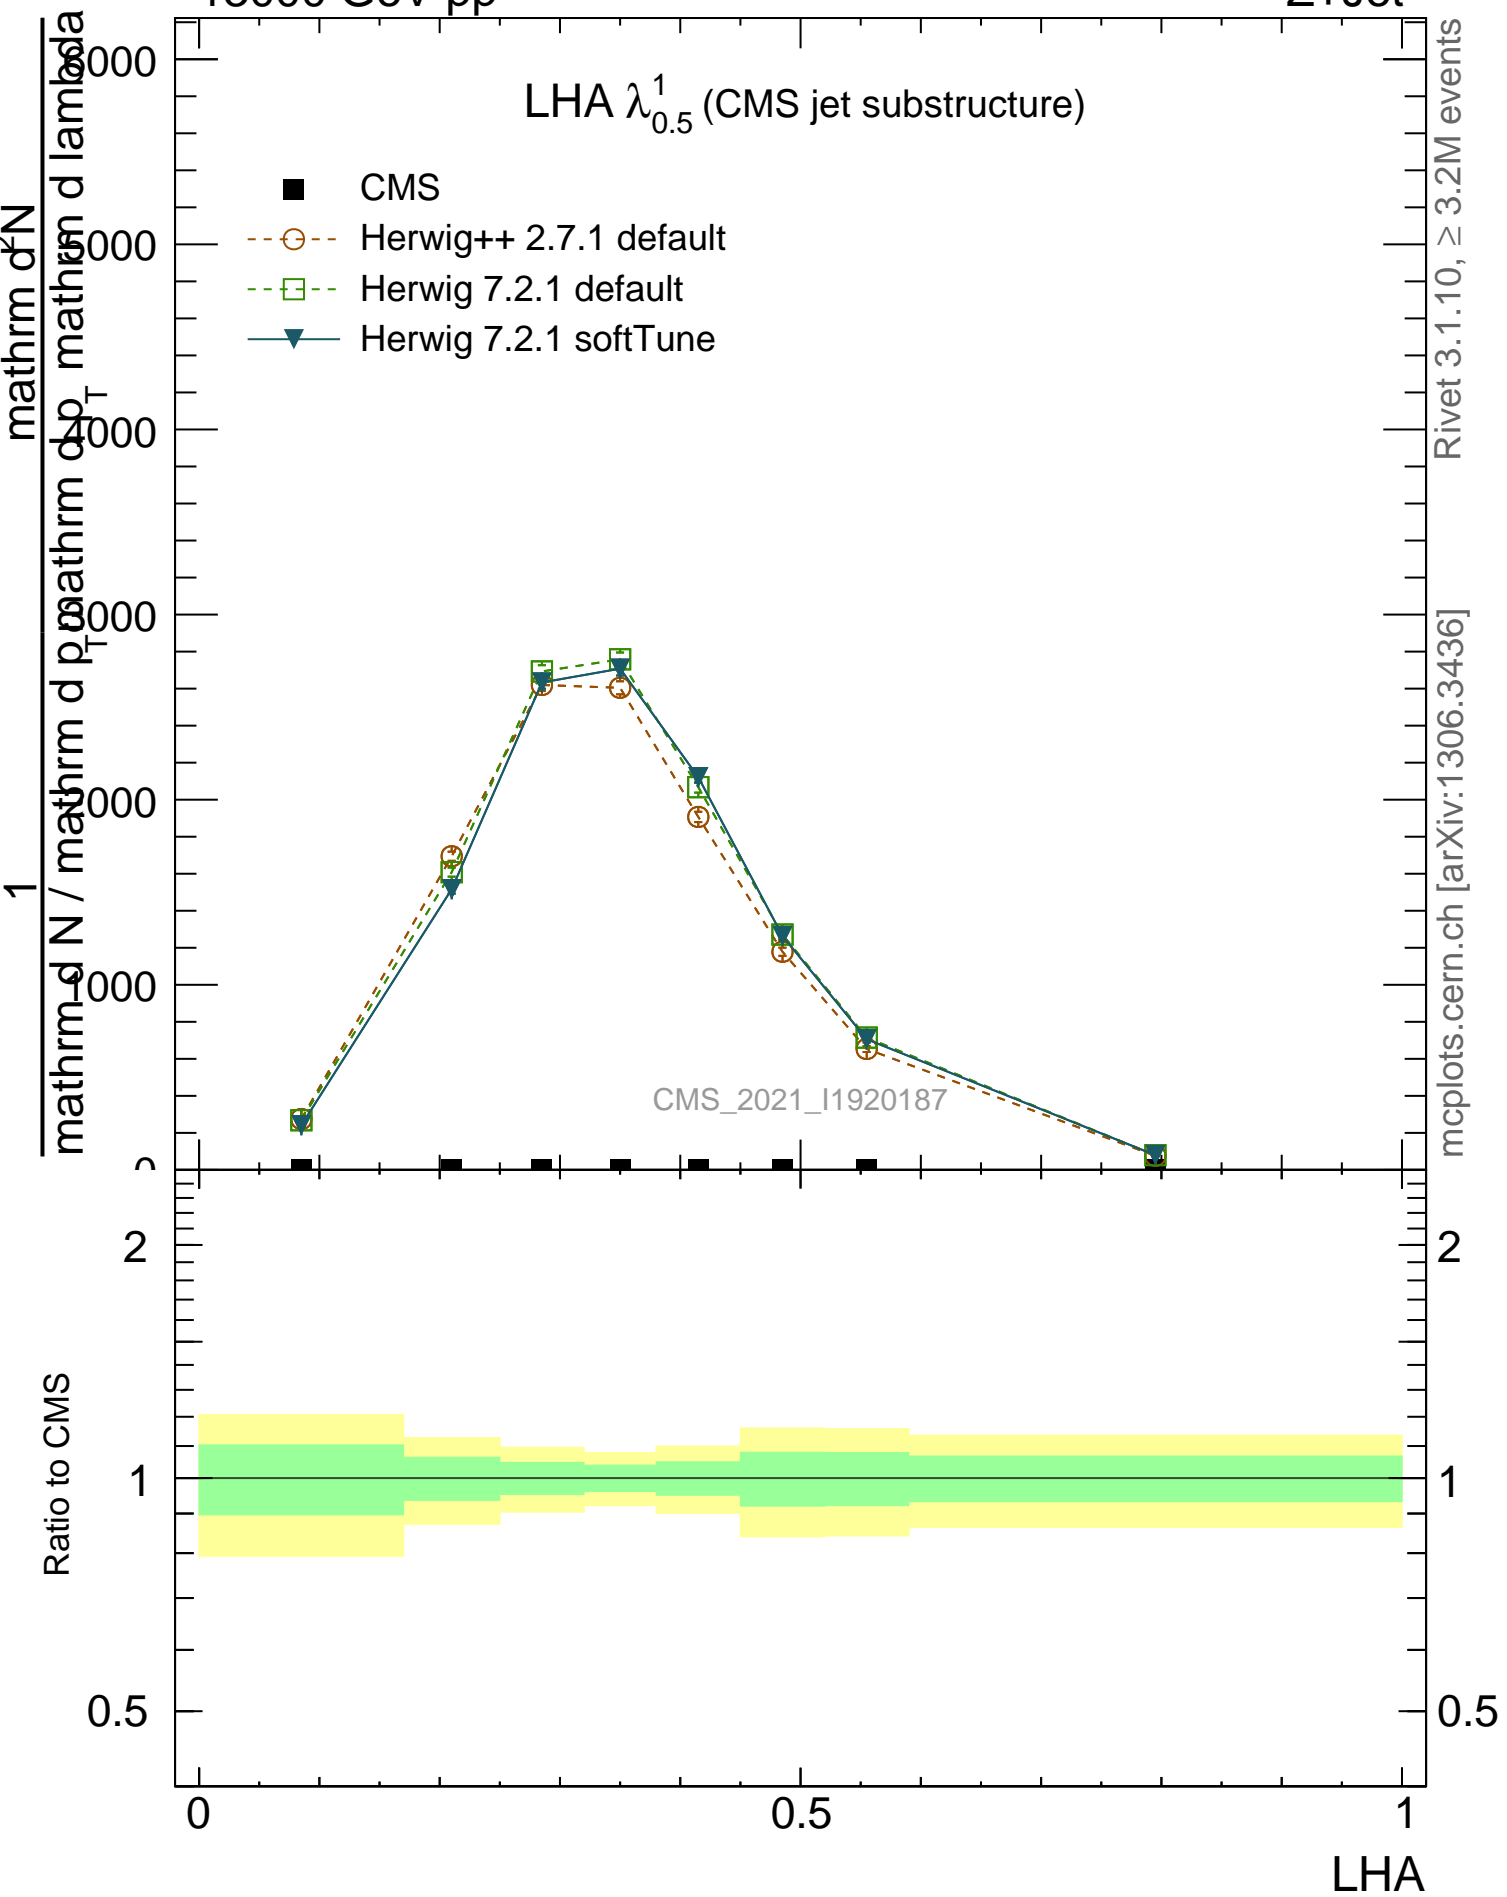

LHA  $\lambda_{0.5}^1$  (CMS jet substructure)

- CMS
- Herwig++ 2.7.1 default
- Herwig 7.2.1 default
- ▼- Herwig 7.2.1 softTune

CMS\_2021\_I1920187

mcplots.cern.ch [arXiv:1306.3436]

Rivet 3.1.10, ≥ 3.2M events