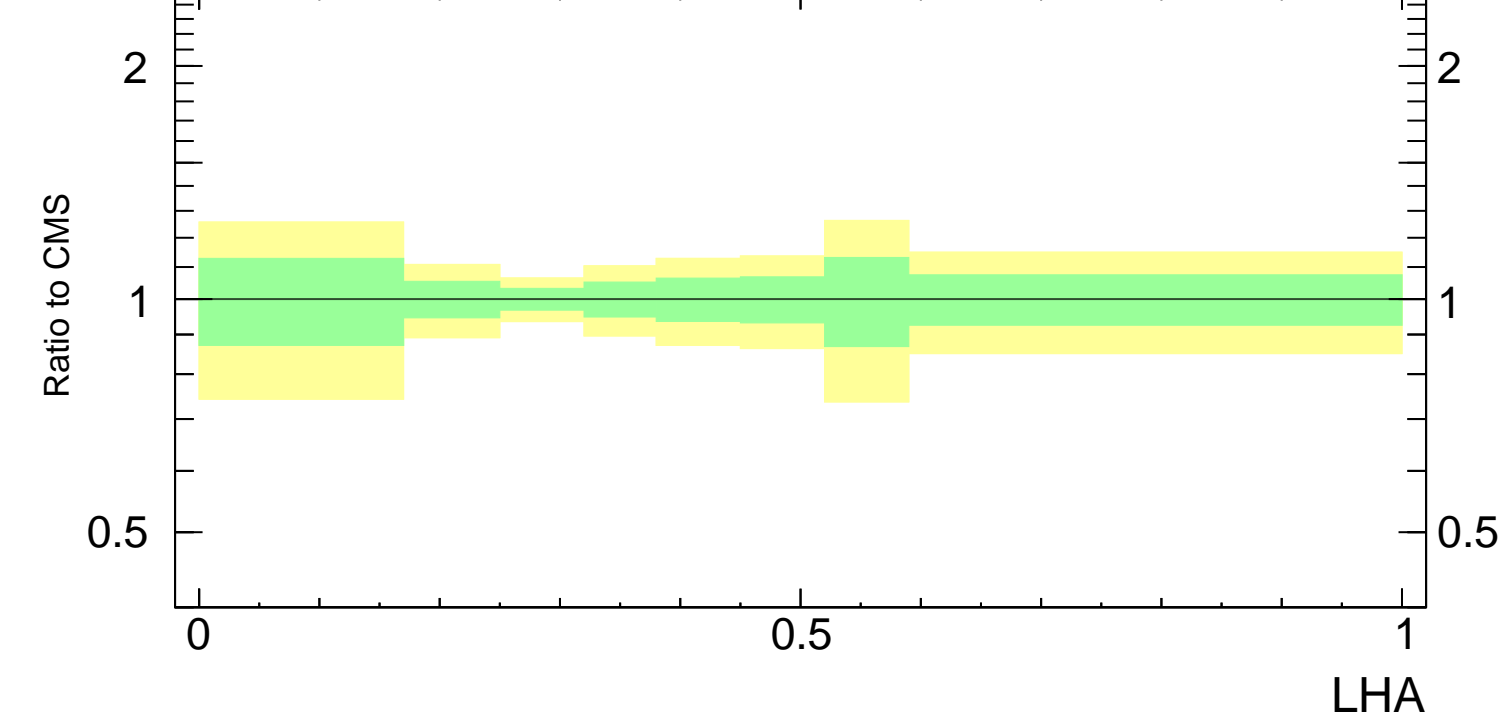

LHA  $\lambda_{0.5}^1$  (CMS jet substructure)

- CMS
- Herwig++ 2.7.1 default
- Herwig 7.2.1 default
- ▼- Herwig 7.2.1 softTune

Rivet 3.1.10, ≥ 3.5M events  
mcplots.cern.ch [arXiv:1306.3436]