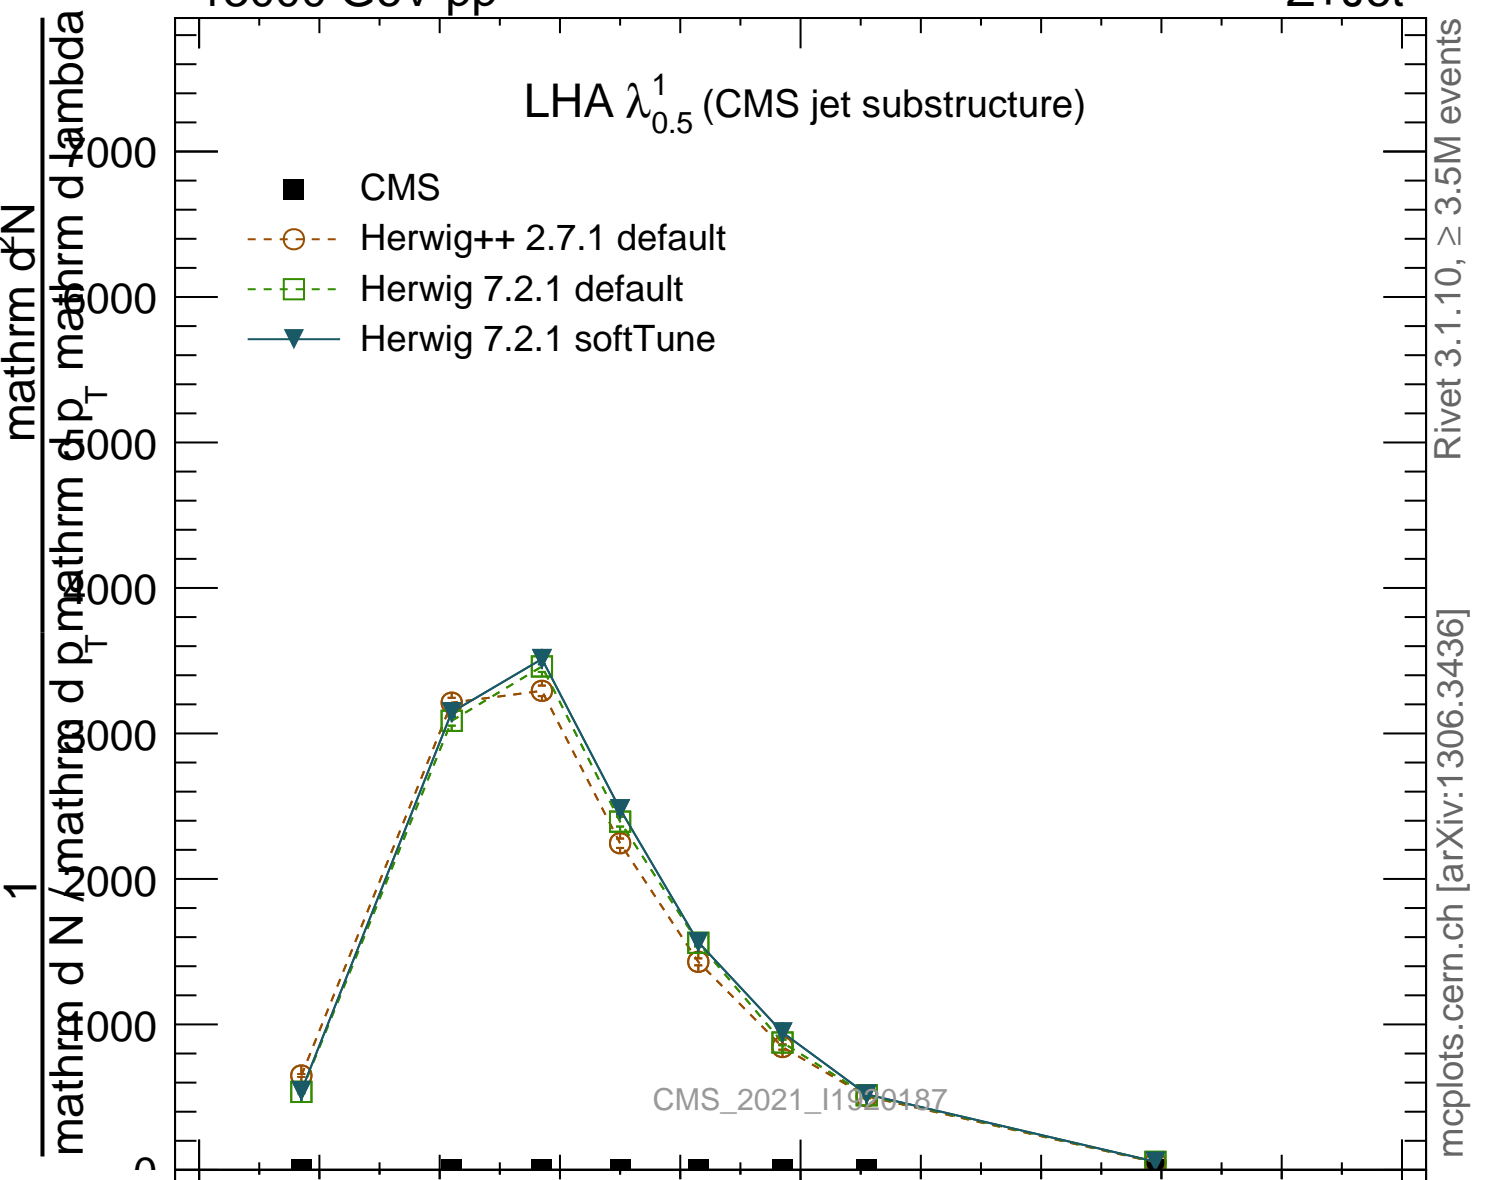

LHA  $\lambda_{0.5}^1$  (CMS jet substructure)

- CMS
- Herwig++ 2.7.1 default
- Herwig 7.2.1 default
- ▼- Herwig 7.2.1 softTune

Rivet 3.1.10, ≥ 3.5M events  
mcplots.cern.ch [arXiv:1306.3436]