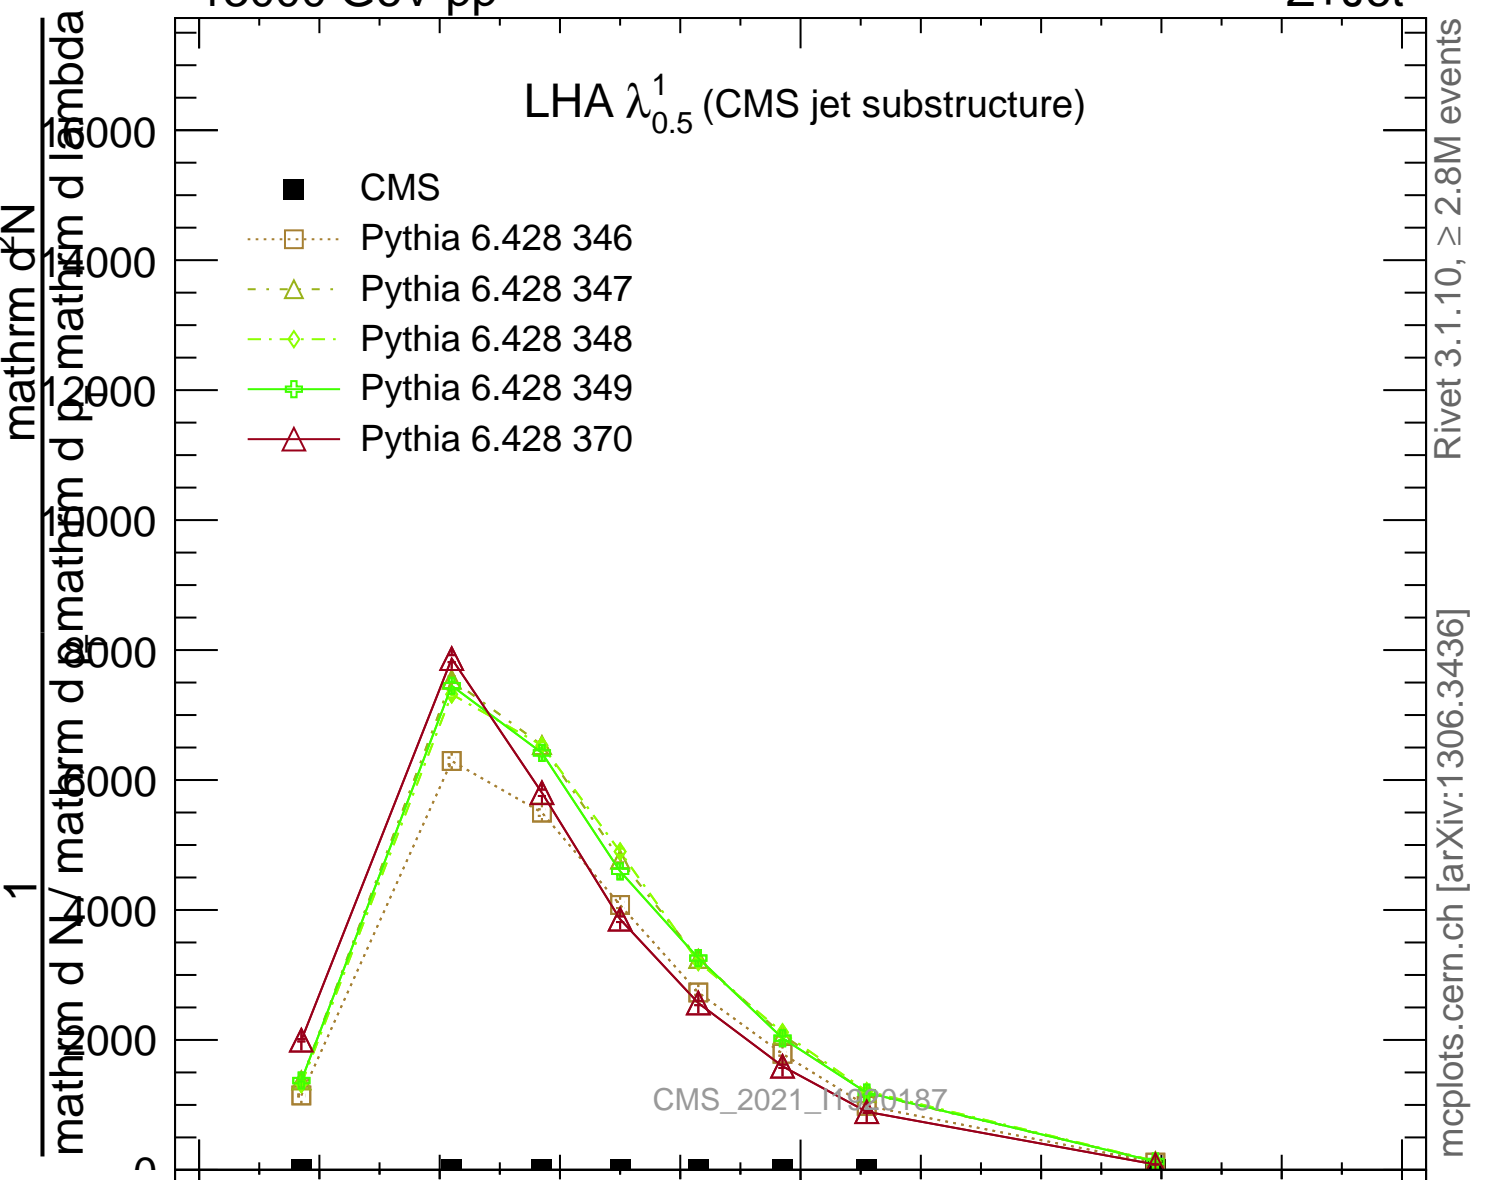

LHA $\lambda_{0.5}^1$ (CMS jet substructure)

- CMS
- Pythia 6.428 346
- △ Pythia 6.428 347
- ◇ Pythia 6.428 348
- ⊕ Pythia 6.428 349
- △ Pythia 6.428 370

Rivet 3.1.10, ≥ 2.8M events
mcplots.cern.ch [arXiv:1306.3436]