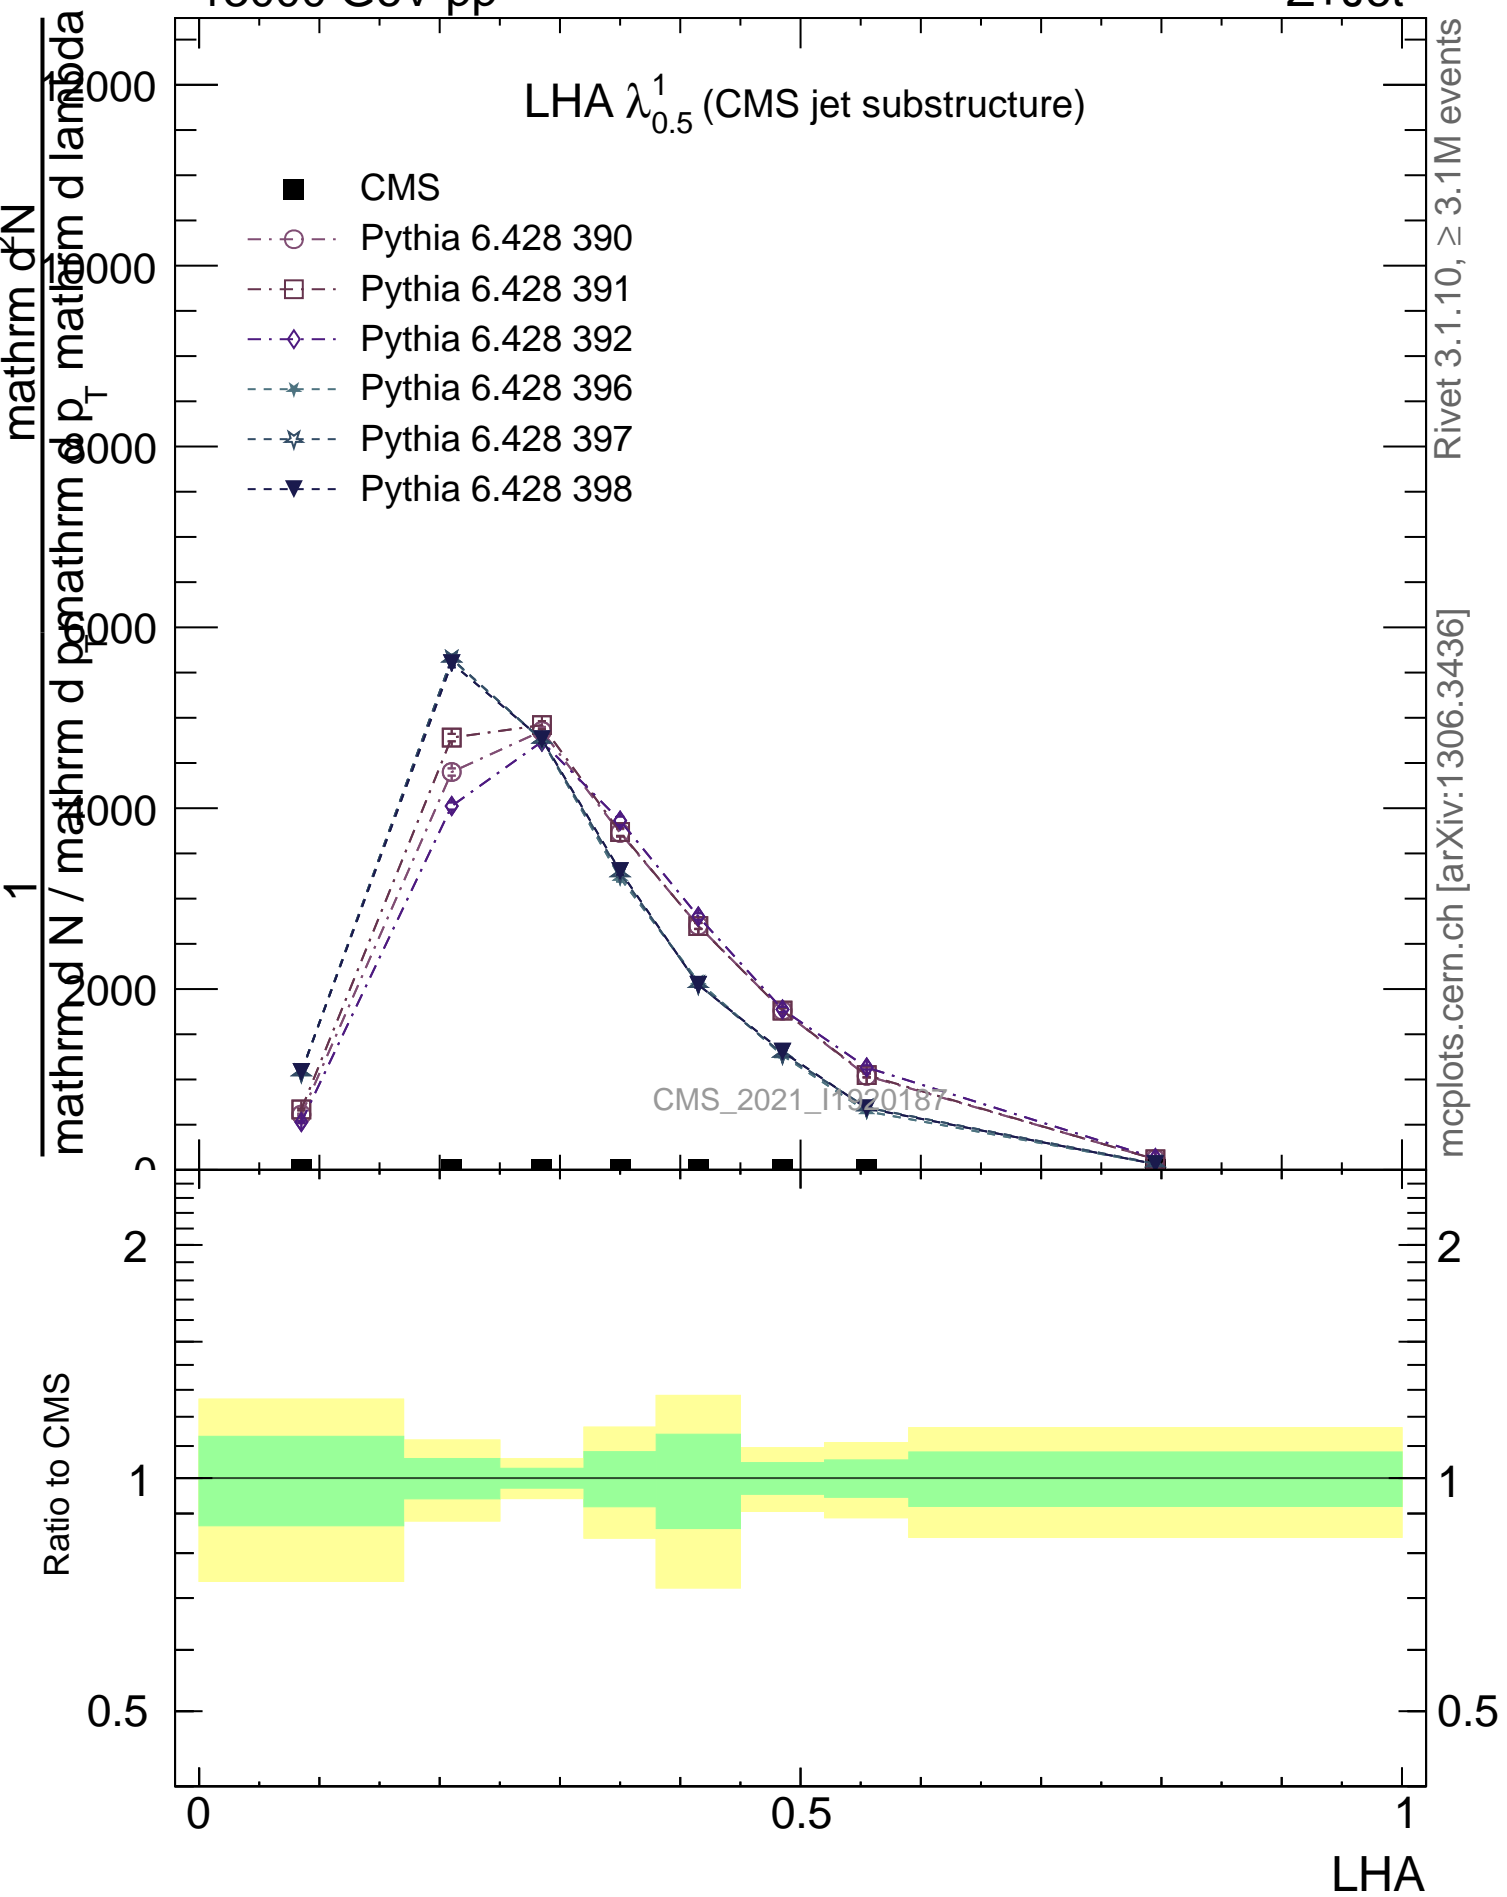

LHA $\lambda_{0.5}^1$ (CMS jet substructure)

- CMS
- Pythia 6.428 390
- Pythia 6.428 391
- ◇ Pythia 6.428 392
- ★ Pythia 6.428 396
- ☆ Pythia 6.428 397
- ▼ Pythia 6.428 398

Rivet 3.1.10, ≥ 3.1M events

mcplots.cern.ch [arXiv:1306.3436]