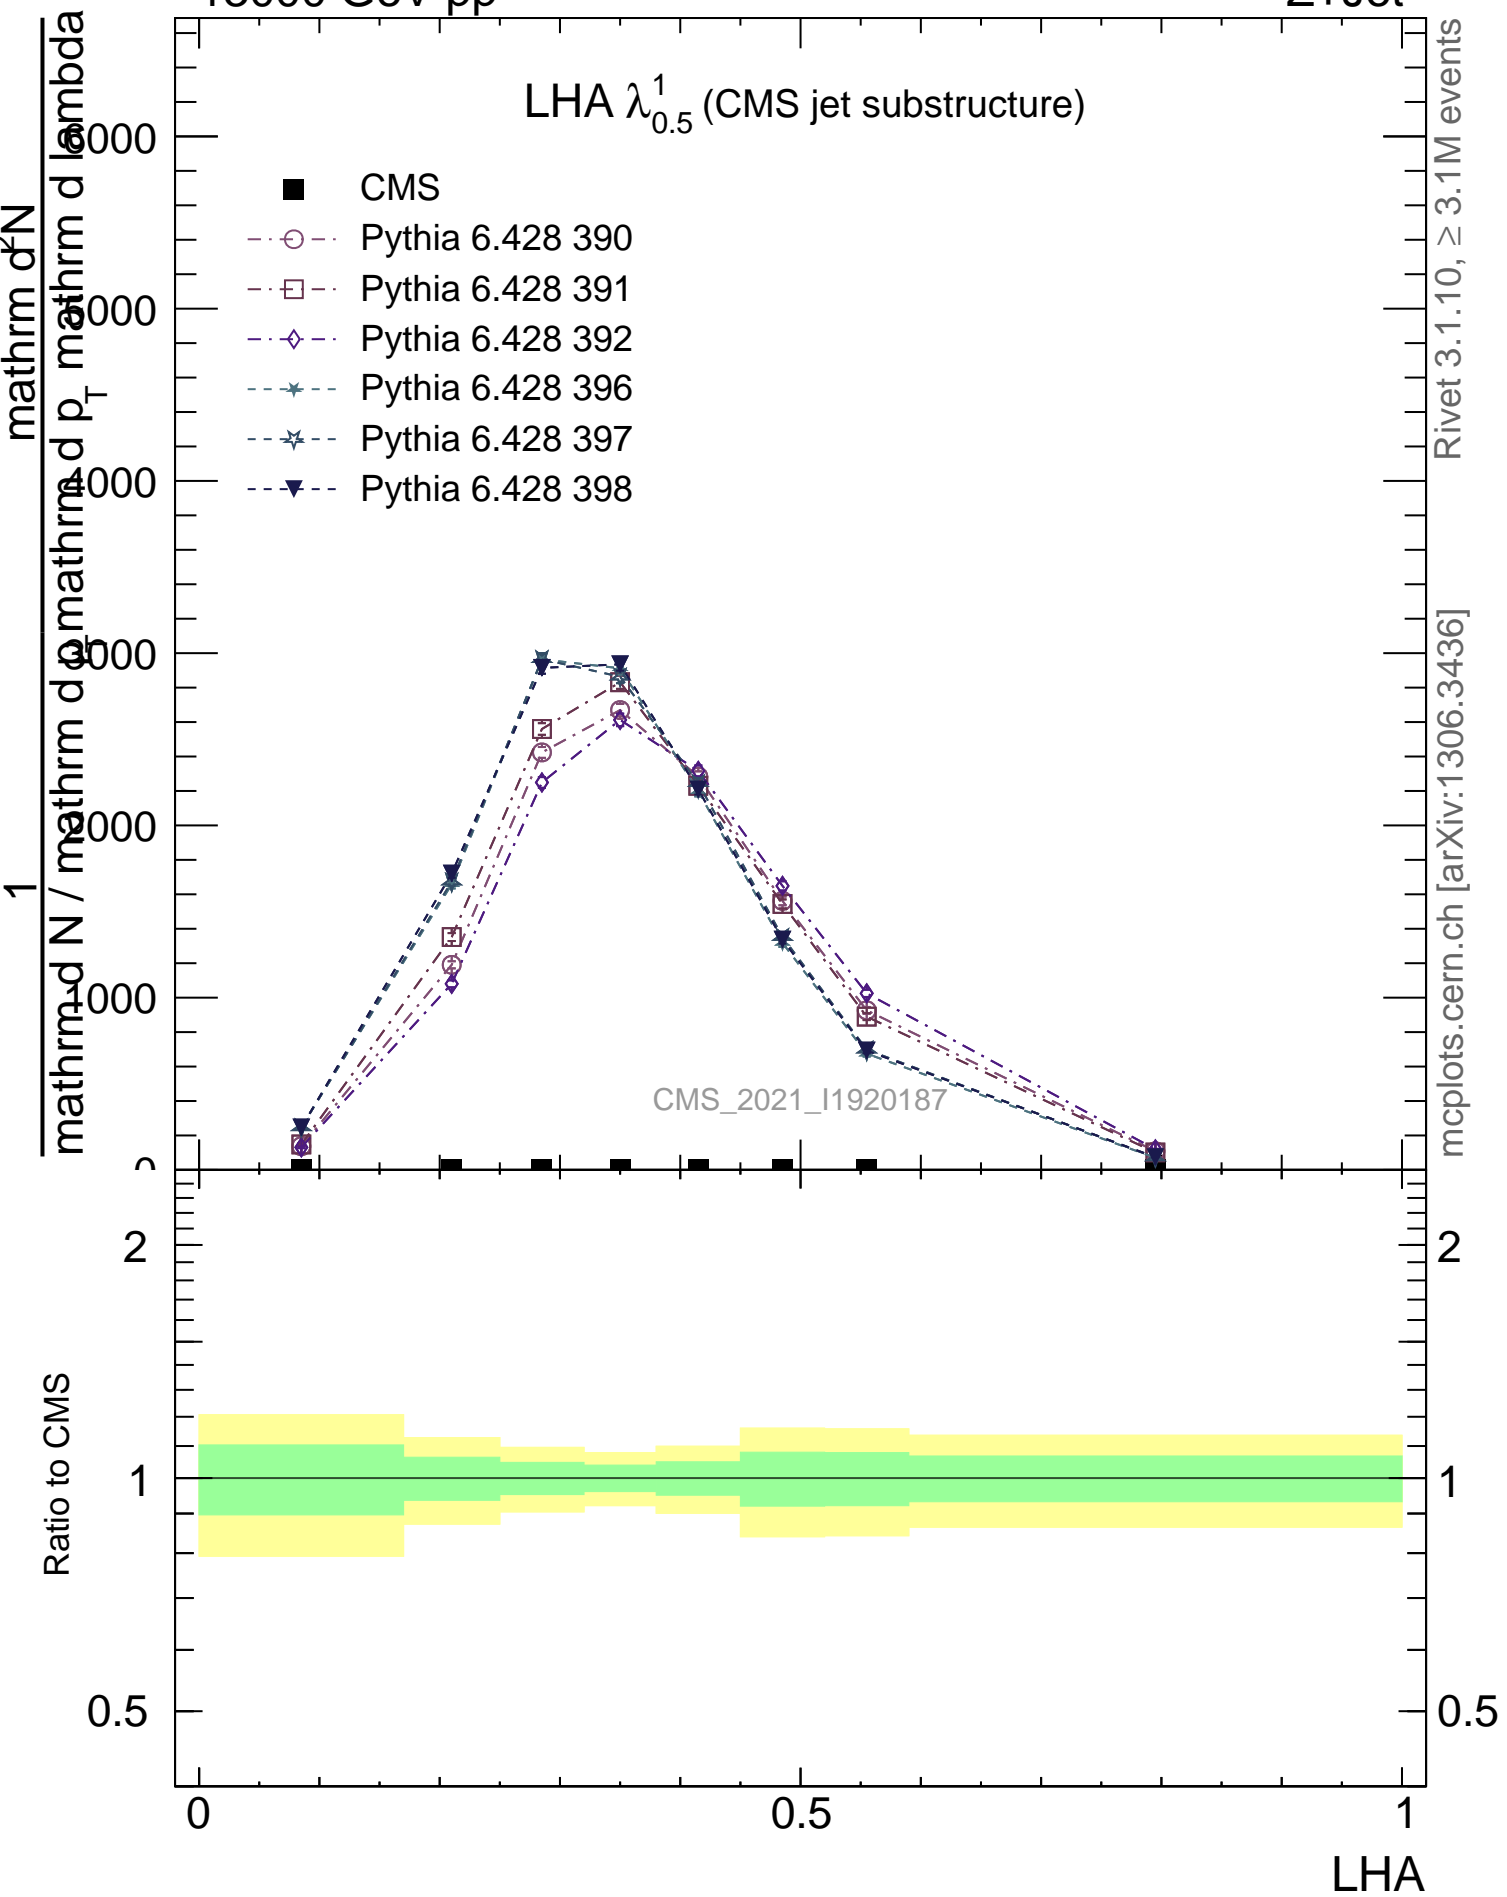

LHA $\lambda_{0.5}^1$ (CMS jet substructure)

- CMS
- Pythia 6.428 390
- Pythia 6.428 391
- ◇ Pythia 6.428 392
- ★ Pythia 6.428 396
- ☆ Pythia 6.428 397
- ▼ Pythia 6.428 398

Rivet 3.1.10, ≥ 3.1M events
mcplots.cern.ch [arXiv:1306.3436]