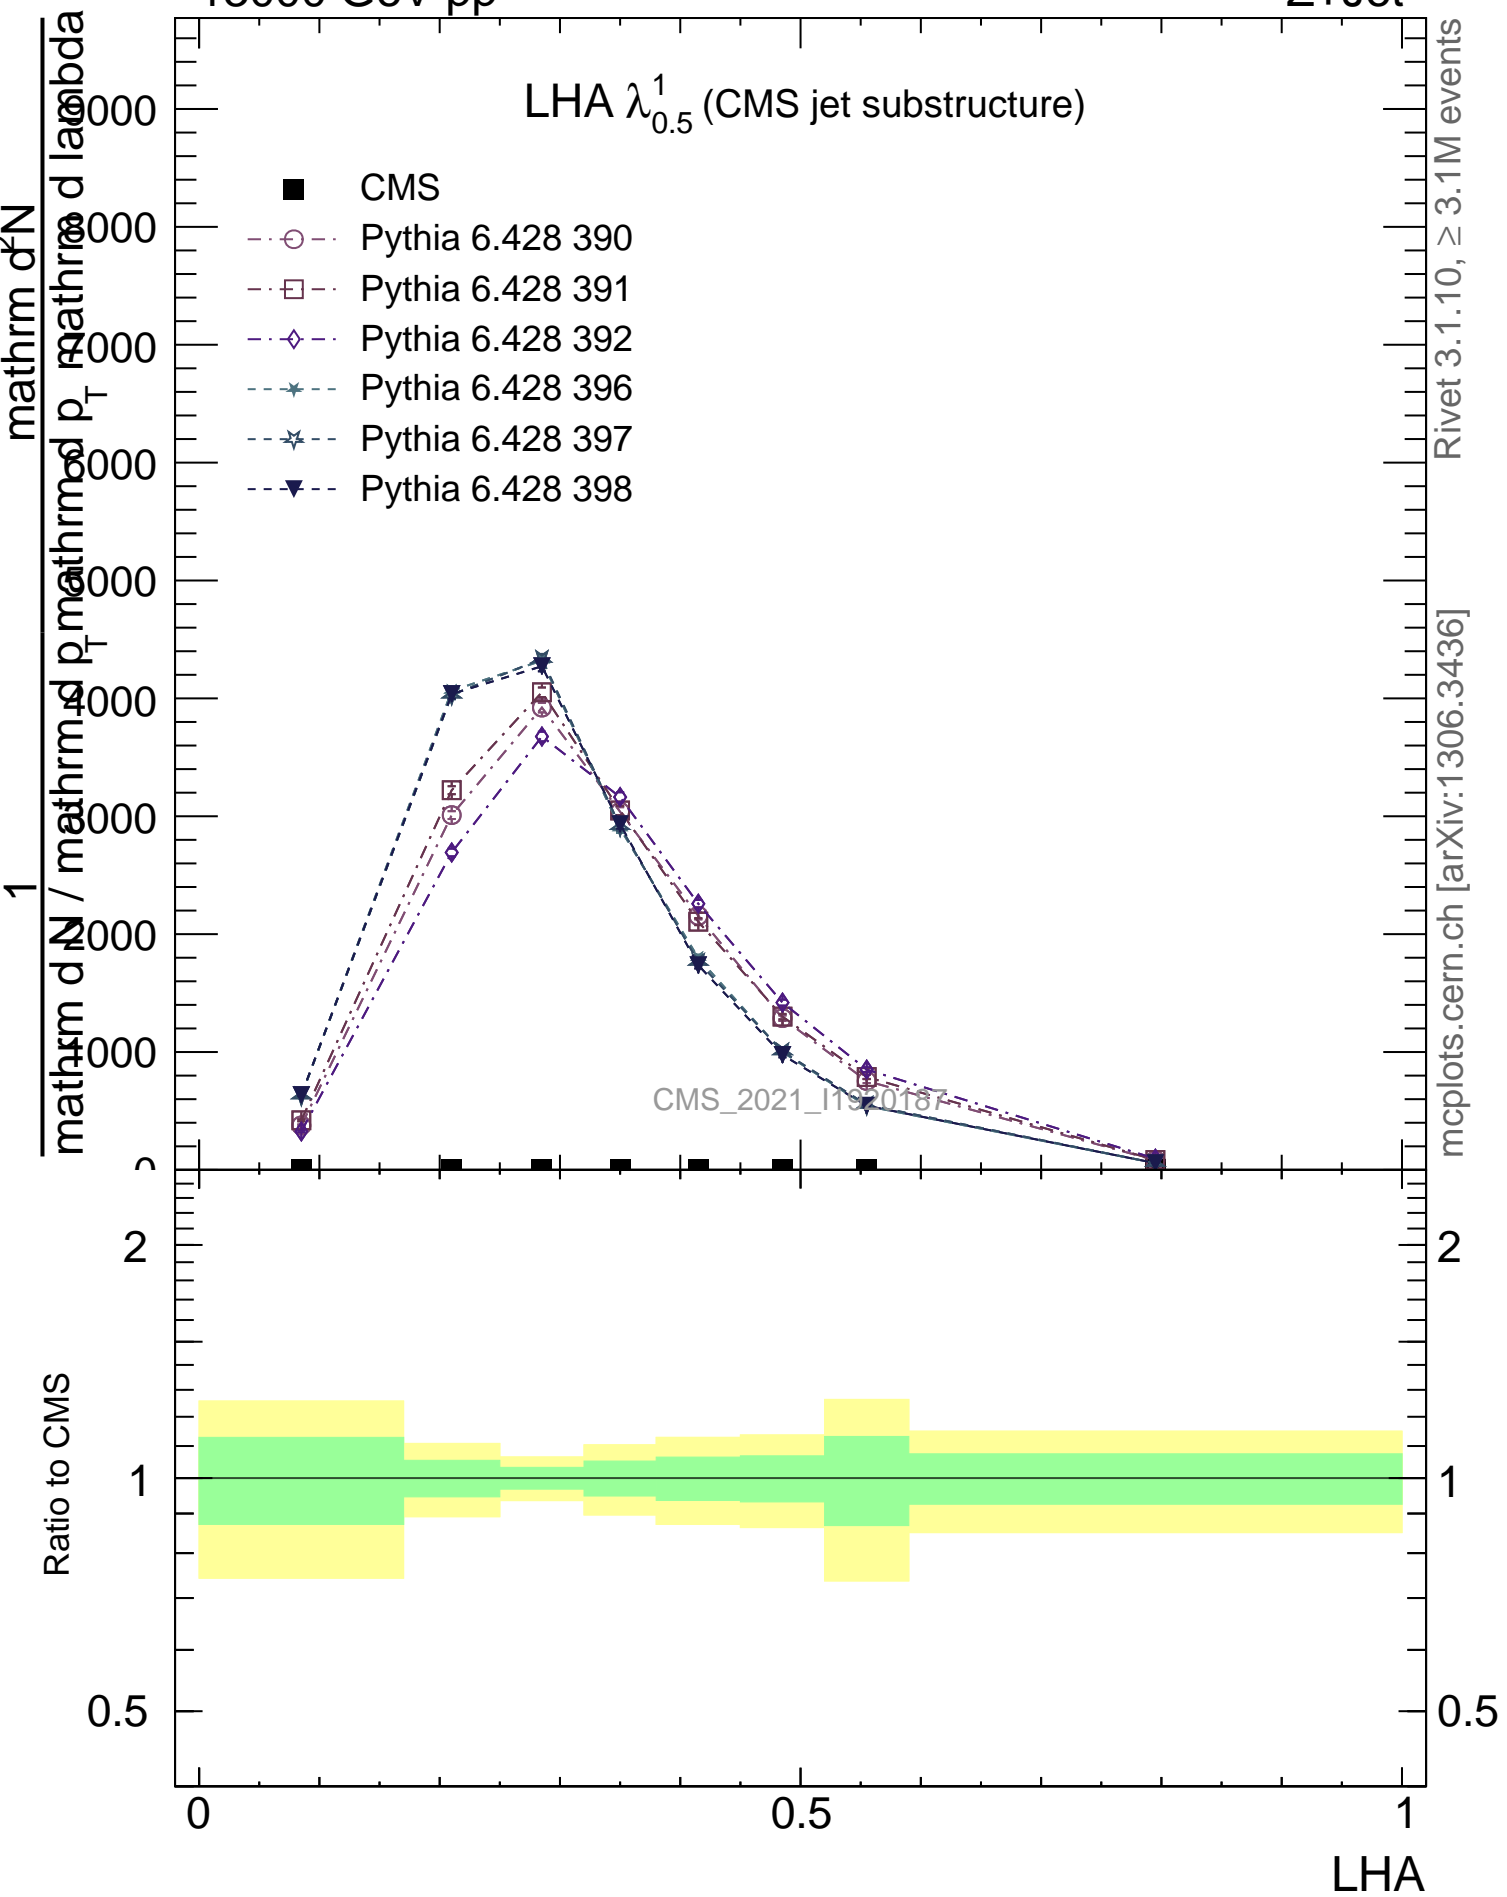

LHA $\lambda_{0.5}^1$ (CMS jet substructure)

- CMS
- Pythia 6.428 390
- Pythia 6.428 391
- ◇ Pythia 6.428 392
- ★ Pythia 6.428 396
- ☆ Pythia 6.428 397
- ▼ Pythia 6.428 398

Rivet 3.1.10, $\geq 3.1M$ events

mcplots.cern.ch [arXiv:1306.3436]

CMS_2021_11970187