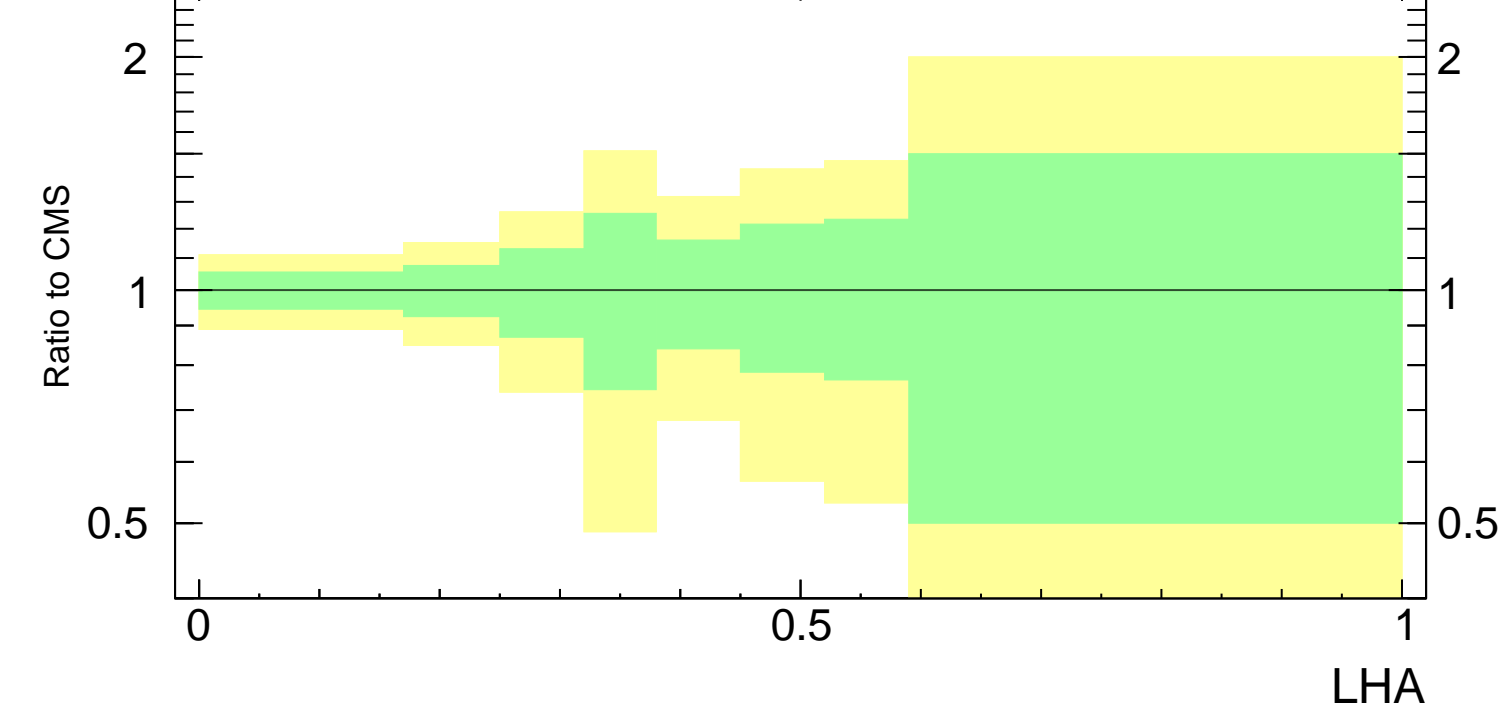

LHA $\lambda_{0.5}^1$ (CMS jet substructure)

- CMS
- Pythia 6.428 390
- Pythia 6.428 391
- ◇ Pythia 6.428 392
- ★ Pythia 6.428 396
- ☆ Pythia 6.428 397
- ▼ Pythia 6.428 398

mcplots.cern.ch [arXiv:1306.3436]

Rivet 3.1.10, ≥ 3.2M events