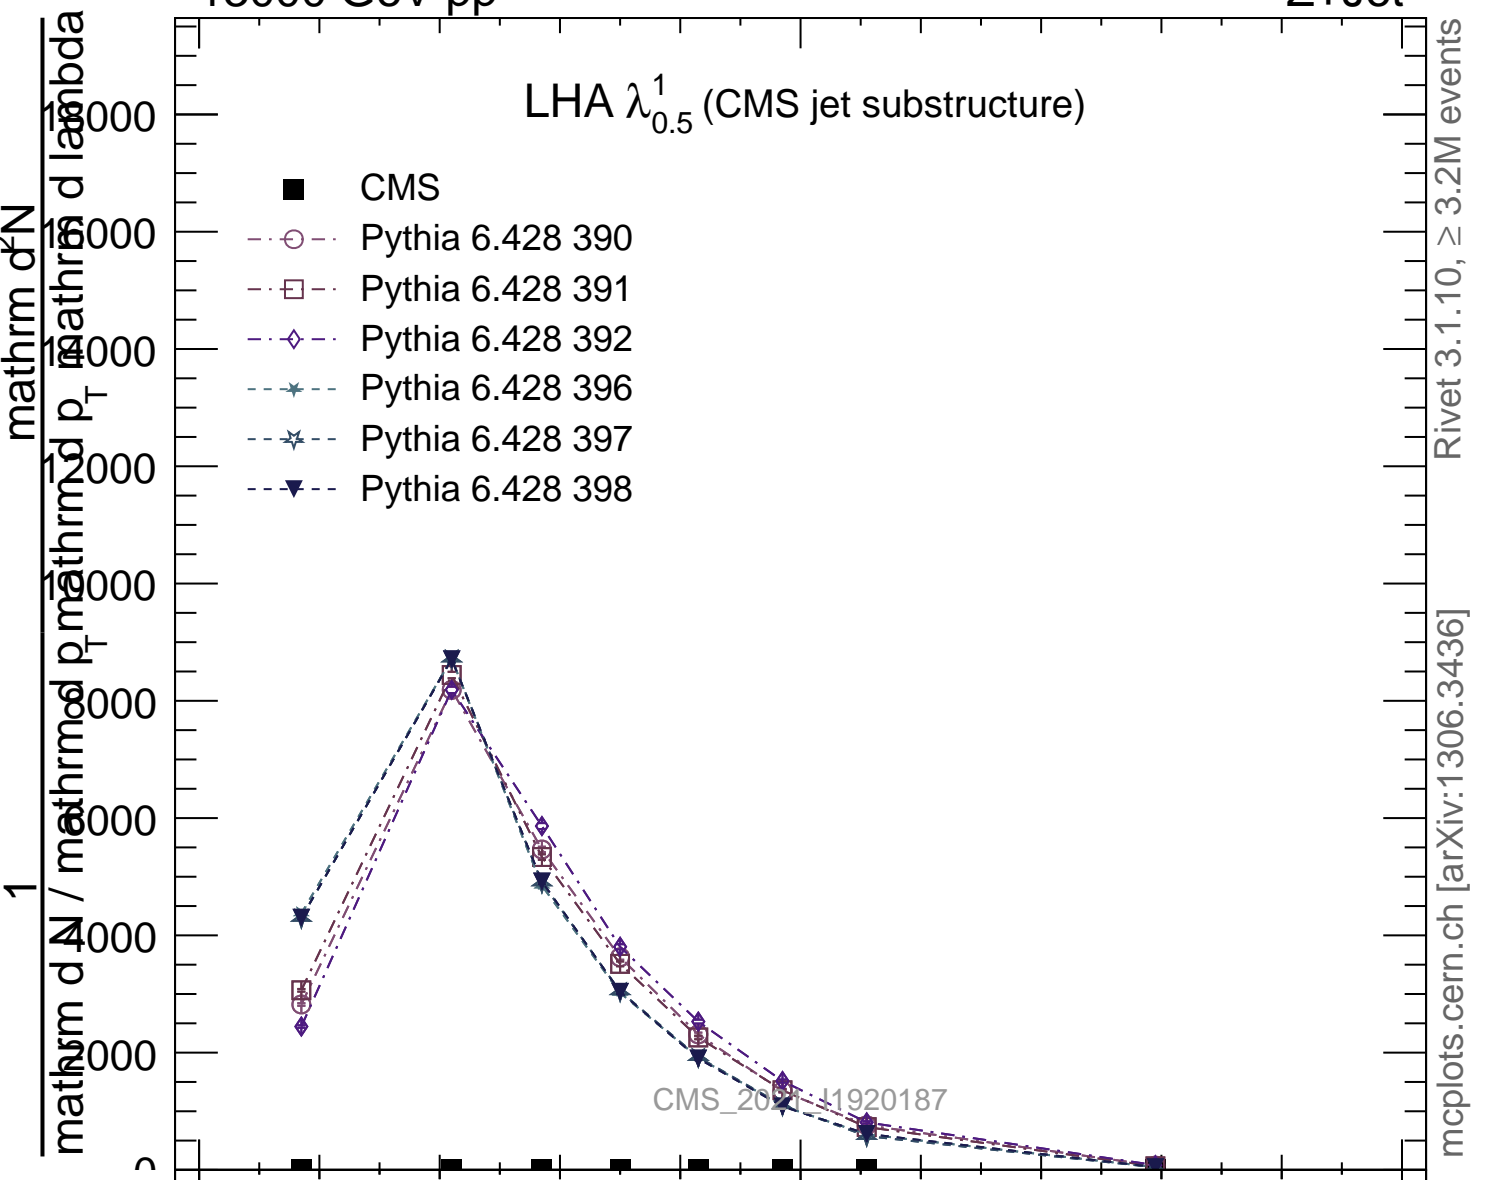

LHA $\lambda_{0.5}^1$ (CMS jet substructure)

- CMS
- Pythia 6.428 390
- Pythia 6.428 391
- ◇ Pythia 6.428 392
- ★ Pythia 6.428 396
- ☆ Pythia 6.428 397
- ▼ Pythia 6.428 398

mcplots.cern.ch [arXiv:1306.3436]

Rivet 3.1.10, ≥ 3.2M events