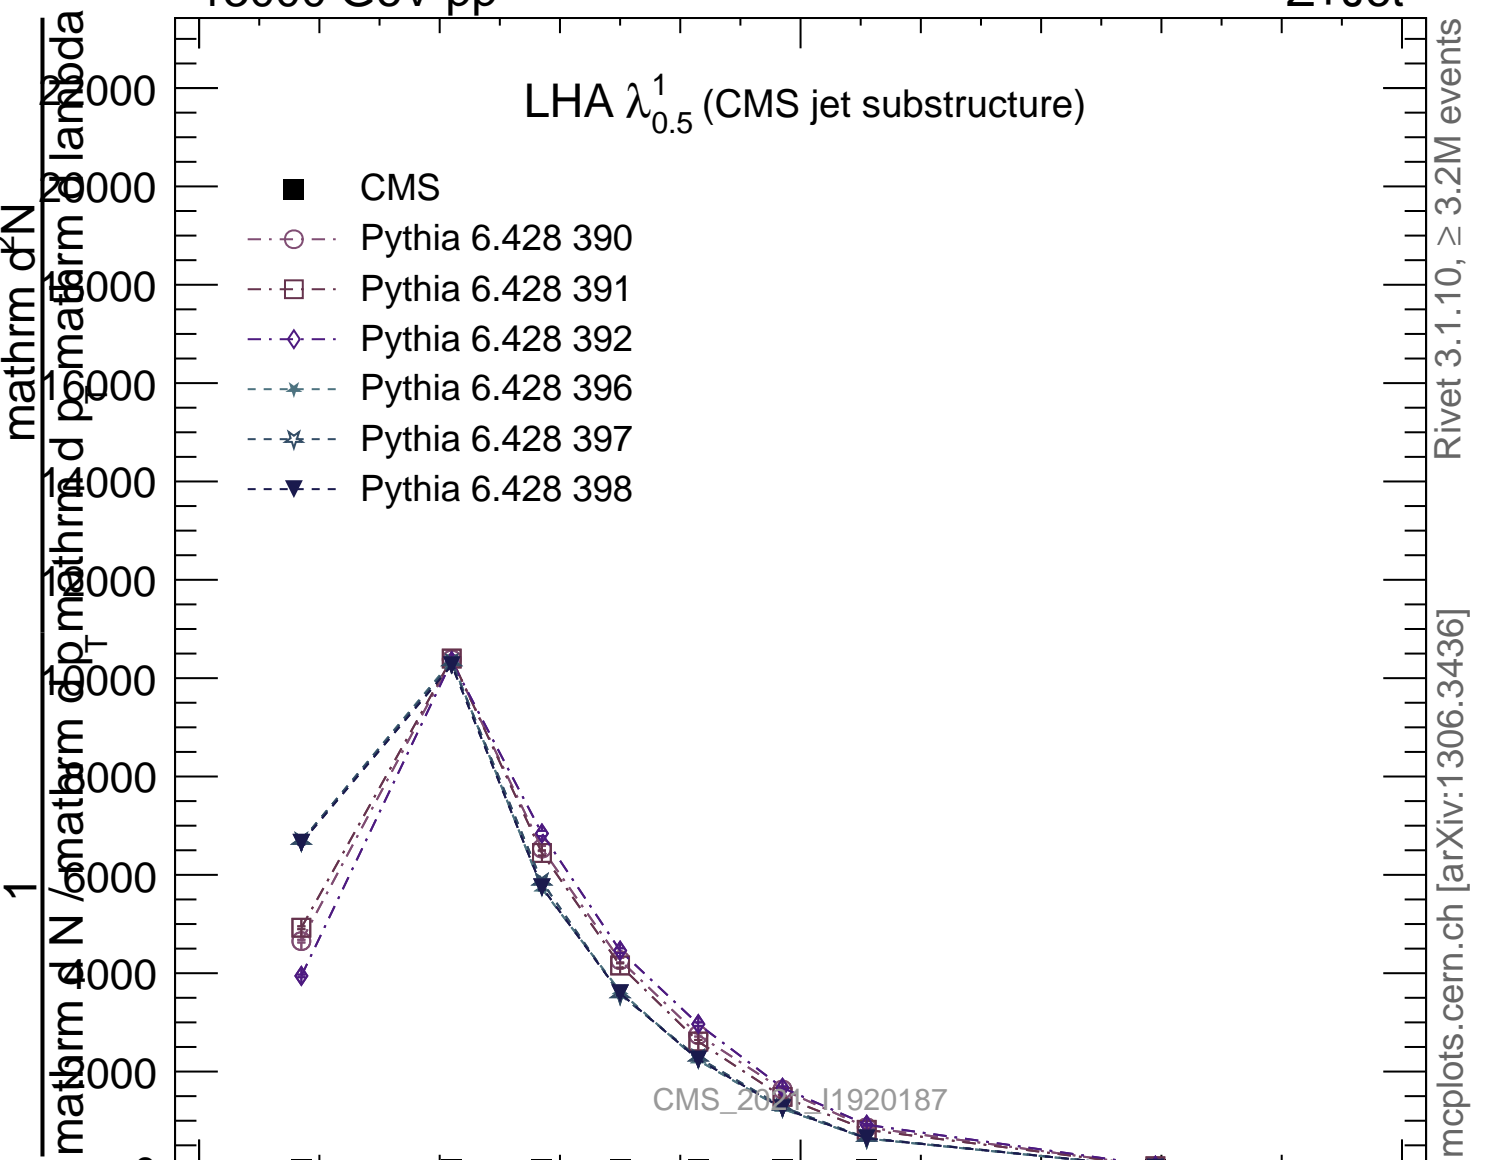

LHA  $\lambda_{0.5}^1$  (CMS jet substructure)

- CMS
- Pythia 6.428 390
- Pythia 6.428 391
- ◇ Pythia 6.428 392
- ★ Pythia 6.428 396
- ☆ Pythia 6.428 397
- ▼ Pythia 6.428 398

CMS\_2021\_11920187

mcplots.cern.ch [arXiv:1306.3436]

Rivet 3.1.10, ≥ 3.2M events